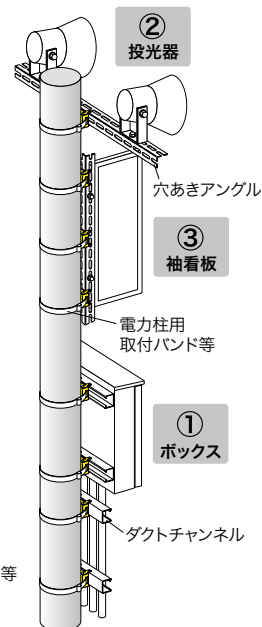

ポール用支持金具/ケーブルタイ

ポール用金具・配線支持具

ポール用支持金具

ポールサポーター

ポールの器具取付け万能金具

[用途]

- 1 ポール等へのボックスの取付
- 2 ポール等への投光器の取付
- 3 ポール等への看板(小型の袖看板)の取付
- 4 仮設用メーターおよび分電盤の取付
- 5 単体での大きな配管の立ち上げ
- 6 簡易フェンスの作成

- ボックスの大きさを問わない。ダクトチャンネルの長さで調整、必要な場合は複数使用
- 4点固定の場合の位置決めが楽に
今までは4点共に位置が決まっている必要があったが、ポールサポーターを使えば2点の位置決めでOK(コの字形をボックス面に使用し、ギヤシットでボルトを立てる)

入数	付属品	品番	標準販売価格
10	ピասビス4本(ポールサポーター1個につき)	FCC-40H	¥ 12,700

ケーブルタイ

手でちぎれるケーブルタイセット

余ったバンド部を手でねじってちぎれるケーブルタイ

- 切り口がとがらない
- 前面の小窓からケーブルタイを素早く取り出せる
簡易ホルダー付
- 配線整理、園芸、DIYなどに
- 材質:ナイロン66
- 耐候性: -10°C~80°C(使用温度範囲)

発売予定
2025

取出しやすい
簡易ホルダー
付

簡易ホルダー(CTH-20S-2010)

長さ(mm)	幅(mm)	厚み(mm)	結束径(mm)	簡易ホルダーサイズ(mm)	入数	品番	標準販売価格
102	2.8	1.3	8~20	幅80×高さ192	100	CTH-10S-1010	¥ 1,600
150	2.8	1.3	8~35	幅80×高さ240	100	CTH-15S-1510	¥ 1,800
200	4.6	1.5	8~45	幅80×高さ285	100	CTH-20S-2010	¥ 2,500
300	4.6	1.5	8~70	幅80×高さ375	50	CTH-30S-3005	¥ 2,500