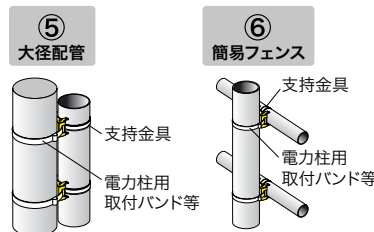

ポール用支持金具/ケーブルタイ

ポール用金具・配線支持具

ポール用支持金具

ポールサポーター

ポールの器具取付け万能金具

[用途]

- 1 ポール等へのボックスの取付
- 2 ポール等への投光器の取付
- 3 ポール等への看板(小型の袖看板)の取付
- 4 仮設用メーターおよび分電盤の取付
- 5 単体での大きな配管の立ち上げ
- 6 簡易フェンスの作成

- ボックスの大きさを問わない。ダクトチャンネルの長さで調整、必要な場合は複数使用
- 4点固定の場合の位置決めが楽に
今までは4点共に位置が決まっている必要があったが、ポールサポーターを使えば2点の位置決めでOK(コの字形をボックス面に使用し、ギヤシットでボルトを立てる)

入数	付属品	品番	標準販売価格
10	ピասビス4本(ポールサポーター1個につき)	FCC-40H	¥ 12,700

ケーブルタイ

手でちぎれるケーブルタイセット

余ったバンド部を手でねじってちぎれるケーブルタイ

- 切り口がとがらない
- 前面の小窓からケーブルタイを素早く取り出せる
簡易ホルダー付
- 配線整理、園芸、DIYなどに
- 材質:ナイロン66
- 耐候性: -10°C~80°C(使用温度範囲)

発売予定
2025

取出しやすい
簡易ホルダー
付

簡易ホルダー(CTH-20S-2010)

長さ(mm)	幅(mm)	厚み(mm)	結束径(mm)	簡易ホルダーサイズ(mm)	入数	品番	標準販売価格
102	2.8	1.3	8~20	幅80×高さ192	100	CTH-10S-1010	¥ 1,600
150	2.8	1.3	8~35	幅80×高さ240	100	CTH-15S-1510	¥ 1,800
200	4.6	1.5	8~45	幅80×高さ285	100	CTH-20S-2010	¥ 2,500
300	4.6	1.5	8~70	幅80×高さ375	50	CTH-30S-3005	¥ 2,500