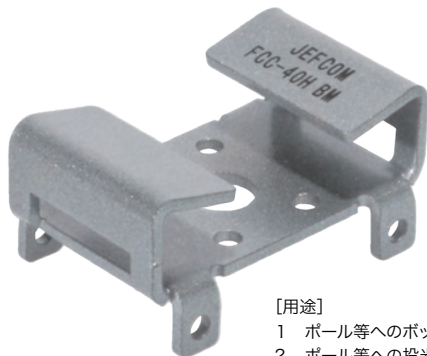

ポール用支持金具/ケーブルタイ

ポール用金具・配線支持具

ポール用支持金具

ポールサポーター

ポールの器具取付け万能金具

[用途]

- 1 ポール等へのボックスの取付
- 2 ポール等への投光器の取付
- 3 ポール等への看板(小型の袖看板)の取付
- 4 仮設用メーターおよび分電盤の取付
- 5 単体での大きな配管の立ち上げ
- 6 簡易フェンスの作成

- ボックスの大きさを問わない。ダクトチャンネルの長さで調整、必要な場合は複数使用
- 4点固定の場合の位置決めが楽に
今までは4点共に位置が決まっている必要があったが、ポールサポーターを使えば2点の位置決めでOK(コの字形をボックス面に使用し、ギヤシットでボルトを立てる)

入数	付属品	品番	標準販売価格
10	ピասビス4本(ポールサポーター1個につき)	FCC-40H	¥ 12,700

ケーブルタイ

手でちぎれるケーブルタイセット

余ったバンド部を手でねじってちぎれるケーブルタイ

- 切り口がとがらない
- 前面の小窓からケーブルタイを素早く取り出せる
簡易ホルダー付
- 配線整理、園芸、DIYなどに
- 材質:ナイロン66
- 耐候性: -10°C~80°C(使用温度範囲)

発売予定
2025

取出しやすい
簡易ホルダー
付

簡易ホルダー(CTH-20S-2010)

長さ(mm)	幅(mm)	厚み(mm)	結束径(mm)	簡易ホルダーサイズ(mm)	入数	品番	標準販売価格
102	2.8	1.3	8~20	幅80×高さ192	100	CTH-10S-1010	¥ 1,600
150	2.8	1.3	8~35	幅80×高さ240	100	CTH-15S-1510	¥ 1,800
200	4.6	1.5	8~45	幅80×高さ285	100	CTH-20S-2010	¥ 2,500
300	4.6	1.5	8~70	幅80×高さ375	50	CTH-30S-3005	¥ 2,500