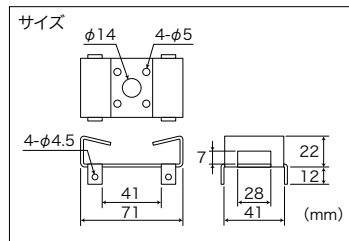

ポール用支持金具/ケーブルタイ

ポール用金具・配線支持具

ポール用支持金具

ポールサポーター

ポールの器具取付け万能金具

[用途]

- 1 ポール等へのボックスの取付
- 2 ポール等への投光器の取付
- 3 ポール等への看板(小型の袖看板)の取付
- 4 仮設用メーターおよび分電盤の取付
- 5 単体での大きな配管の立ち上げ
- 6 簡易フェンスの作成

- ボックスの大きさを問わない。ダクトチャンネルの長さで調整、必要な場合は複数使用
- 4点固定の場合の位置決めが楽に
今までは4点共に位置が決まっている必要があったが、ポールサポーターを使えば2点の位置決めでOK(コの字形をボックス面に使用し、ギヤシットでボルトを立てる)

発売予定
2025

取出しやすい
簡易ホルダー
付

簡易ホルダー(CTH-20S-2010)

長さ(mm)	幅(mm)	厚み(mm)	結束径(mm)	簡易ホルダーサイズ(mm)	入数	品番	標準販売価格
102	2.8	1.3	8~20	幅80×高さ192	100	CTH-10S-1010	¥ 1,600
150	2.8	1.3	8~35	幅80×高さ240	100	CTH-15S-1510	¥ 1,800
200	4.6	1.5	8~45	幅80×高さ285	100	CTH-20S-2010	¥ 2,500
300	4.6	1.5	8~70	幅80×高さ375	50	CTH-30S-3005	¥ 2,500