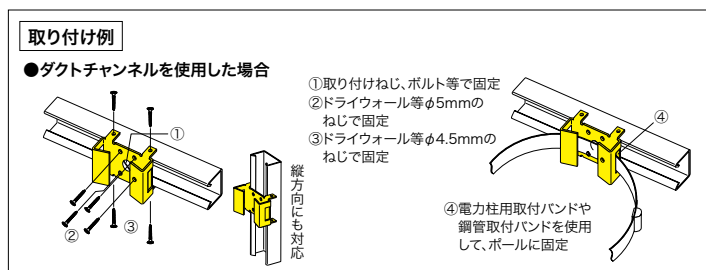

ポール用支持金具/ケーブルタイ

ポール用金具・配線支持具

ポール用支持金具

ポールサポーター

ポールの器具取付け万能金具

[用途]

- 1 ポール等へのボックスの取付
- 2 ポール等への投光器の取付
- 3 ポール等への看板(小型の袖看板)の取付
- 4 仮設用メーターおよび分電盤の取付
- 5 単体での大きな配管の立ち上げ
- 6 簡易フェンスの作成

- ボックスの大きさを問わない。ダクトチャンネルの長さで調整、必要な場合は複数使用
- 4点固定の場合の位置決めが楽に
今までは4点共に位置が決まっている必要があったが、ポールサポーターを使えば2点の位置決めでOK(コの字形をボックス面に使用し、ギヤシットでボルトを立てる)

入数	付属品	品番	標準販売価格
10	ピասビス4本(ポールサポーター1個につき)	FCC-40H	¥ 12,700

ケーブルタイ

手でちぎれるケーブルタイセット

余ったバンド部を手でねじってちぎれるケーブルタイ

- 切り口がとがらない
- 前面の小窓からケーブルタイを素早く取り出せる
簡易ホルダー付
- 配線整理、園芸、DIYなどに
- 材質:ナイロン66
- 耐候性: -10°C~80°C(使用温度範囲)

発売予定
2025

取出しやすい
簡易ホルダー
付

簡易ホルダー(CTH-20S-2010)

長さ(mm)	幅(mm)	厚み(mm)	結束径(mm)	簡易ホルダーサイズ(mm)	入数	品番	標準販売価格
102	2.8	1.3	8~20	幅80×高さ192	100	CTH-10S-1010	¥ 1,600
150	2.8	1.3	8~35	幅80×高さ240	100	CTH-15S-1510	¥ 1,800
200	4.6	1.5	8~45	幅80×高さ285	100	CTH-20S-2010	¥ 2,500
300	4.6	1.5	8~70	幅80×高さ375	50	CTH-30S-3005	¥ 2,500