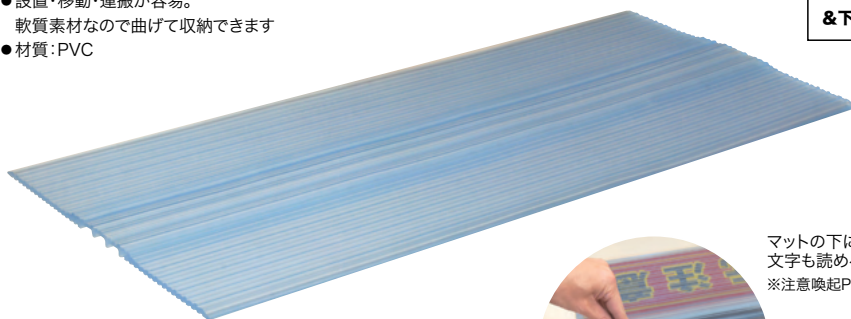

マット下面の中央に弓形の溝が複数あり、溝がケーブルに添う様に設置することで、マットの位置ズレを防ぎ、ケーブルの露出がない安全な通路を確保します

サイズ(mm)	質量(kg)	色	品番	標準販売価格
2000×450	7	ブラック	JC-20426BK	¥ 43,600
		グレー	JC-20426GY	¥ 43,600
1000×450	3.5	ブラック	JC-10426BK	¥ 23,700
		グレー	JC-10426GY	¥ 23,700

#### 半透明だから、ケーブル保護&注意喚起のダブル効果!!

- 設置・移動・運搬が容易。  
軟質素材なので曲げて収納できます
- 材質:PVC

上下面の滑り止め凸部  
& 下面中央部特殊形状により

横ズレスベリに強い

マットの下に注意喚起POPを敷けば文字も読める  
※注意喚起POPは付属していません。

φ30

φ30mmまでのケーブルに対応

上下面の滑り止め凸部& 下面中央部特殊形状により横ズレ・スベリに強い  
仮設ケーブル配線時の安全な通路の確保とケーブル保護に