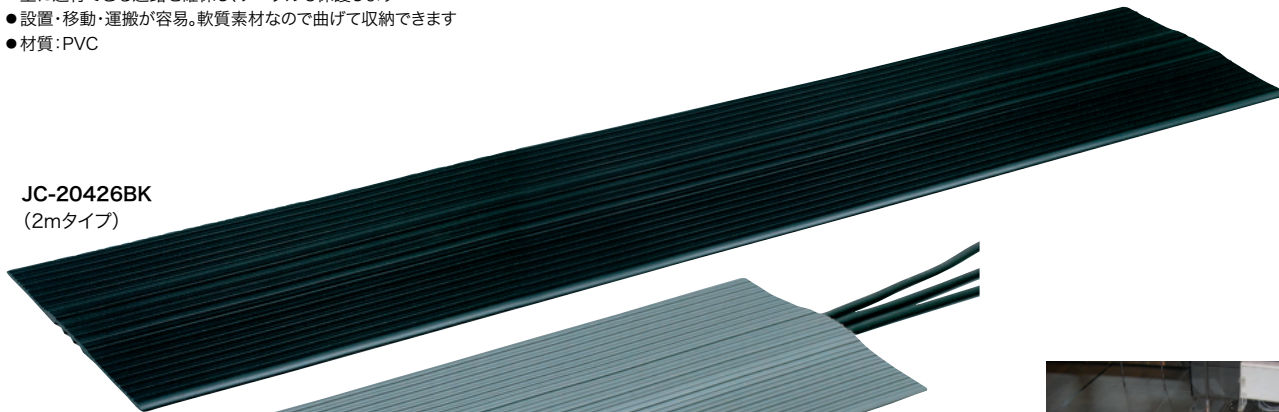

### ケーブルマット

#### 仮設ケーブル配線時の安全な通路の確保とケーブル保護に

- 歩道や工事現場などの通路を横切って仮設されたケーブルにかぶせて、安全に通行できる通路を確保し、ケーブルも保護します
- 設置・移動・運搬が容易。軟質素材なので曲げて収納できます
- 材質:PVC

上下面の滑り止め凸部  
& 下面中央部特殊形状により

横ズレスベリに強い

JC-20426BK  
(2mタイプ)

JC-10426GY  
(1mタイプ)

室内用

屋外用  
プロテクター

ケーブル  
マット

連結式  
プロテクター

工事現場の仮設ケーブルに

屋外看板の電源ケーブルに

φ30

φ30mmまでのケーブルに対応

マット下面の中央に弓形の溝が複数あり、溝がケーブルに添う様に設置することで、マットの位置ズレを防ぎ、ケーブルの露出がない安全な通路を確保します

サイズ(mm)	質量(kg)	色	品番	標準販売価格
2000×450	7	ブラック	JC-20426BK	¥ 43,600
		グレー	JC-20426GY	¥ 43,600
1000×450	3.5	ブラック	JC-10426BK	¥ 23,700
		グレー	JC-10426GY	¥ 23,700