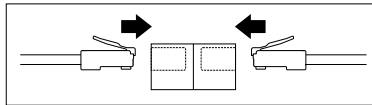

カテゴリ6ケーブルジョイント

- ●カテゴリ6性能準拠品
- ●モジュラープラグ同士をジョイント可能
- ●ストレート接続
- ●くし型配線採用で高性能

品番	標準販売価格
LFNJJ-6	¥ 3,300