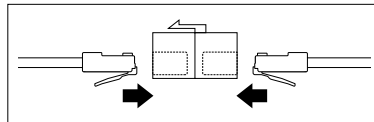

### ケーブルジョイント(シールド付)

- カテゴリ5e性能準拠品
- シールド付モジュラープラグ同士をジョイント可能
- ストレート接続
- くし型配線採用で高性能

品番	標準販売価格
LFNJJ-5ES	¥ 2,800

※注意：  
貫通タイプのモジュラープラグを使用したケーブルは使用しないでください。  
ショートの原因になります。