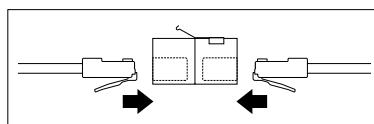

ケーブルジョイント(シールド付)

- ●カテゴリ6性能準拠品
- ●シールド付モジュラープラグ同士をジョイント可能
- ●ストレート接続
- ●くし型配線採用で高性能

品番	標準販売価格
LFNJJ-6S	¥ 4,000

キット

LAN
ツール

LAN
ツール

モジュラー
プラグ

モジュラー
プラグカバー

LAN
延長
コネクタ

モジュラー
ジャック

LAN
ケーブル

ハブ・
ルーター

NEW
発売予定