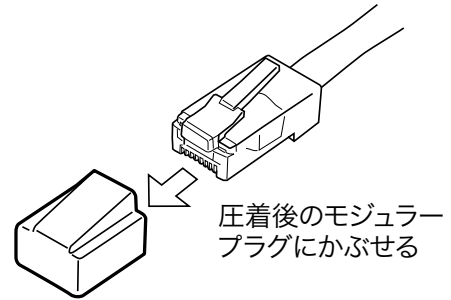

モジュラープラグキャップ

モジュラープラグをホコリやキズから守る

- ●圧着後のプラグの保護
- ●プラグを付けた状態での入線作業時に
- ●OAフロアーや机の裏に通す時の電極の保護に
- ●全てのモジュラープラグに対応しています。

タイプ	入数	品番	標準販売価格
袋入	50	MJC-PC	¥ 2,500
パック入	40	MJC-PCP	¥ 2,100

LAN
ツール

モジュラー
プラグ

モジュラー
プラグカバー

LAN
延長
コネクタ