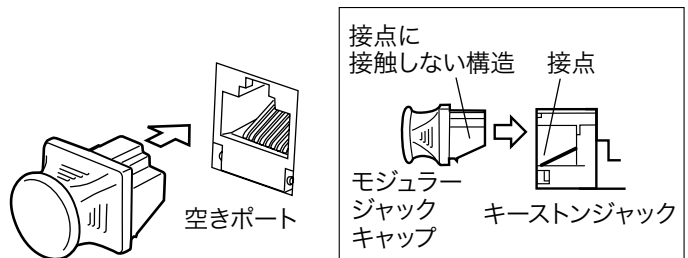

ツール

LAN
チェッカー

モジュラープラグキャップ

モジュラープラグをホコリやキズから守る

- 圧着後のプラグの保護
- プラグを付けた状態での入線作業時に
- OAフロアーや机の裏に通す時の電極の保護に
- 全てのモジュラープラグに対応しています。

タイプ	入数	品番	標準販売価格
袋入	50	MJC-PC	¥ 2,500
パック入	40	MJC-PCP	¥ 2,100

LAN
ツール

モジュラー
プラグ

モジュラー
プラグカバー

LAN
延長
コネクタ

モジュラージャックキャップ

LANの空きポートにホコリが入るのを防ぐ

- ハブやパソコンの空きポートにホコリが入らない
- ホコリの侵入による導通不良を防ぐ

タイプ	入数	品番	標準販売価格
袋入	50	MJC-JC	¥ 2,500
パック入	40	MJC-JCP	¥ 2,100

モジュラー
ジャック

LAN
ケーブル