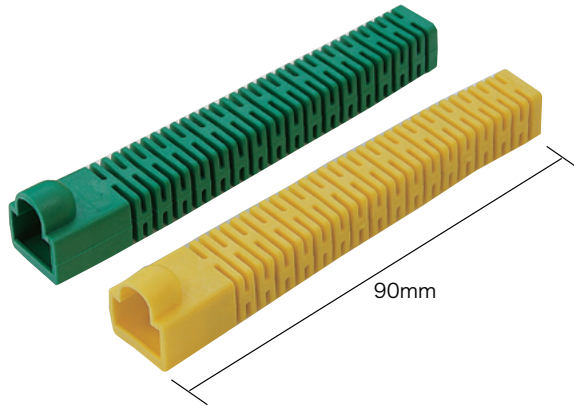

モジュラープラグカバー (ロングタイプ)

LANケーブルを急な曲げから守る 狭いところでのケーブルの保護に

- 他のケーブルと絡みにくい
- 抜き差し時、電線を引っ張る心配がない
- 識別しやすい
- 当社モジュラープラグに対応 (P532~533適合表参照)

ロングタイプ (90 mm)

プラグタイプ	色	入数	品番	標準販売価格
8P	黄	10	MJC-LOYL	¥ 2,000
8P	緑	10	MJC-LOGN	¥ 2,000

ツール

LAN
チェッカー

モジュラープラグキャップ

モジュラープラグをホコリやキズから守る

- 圧着後のプラグの保護
- プラグを付けた状態での入線作業時に
- OAフロアーや机の裏に通す時の電極の保護に
- 全てのモジュラープラグに対応しています。

タイプ	入数	品番	標準販売価格
袋入	50	MJC-PC	¥ 2,500
パック入	40	MJC-PCP	¥ 2,100

LAN
ツール

モジュラー
プラグ

モジュラー
プラグカバー

LAN
延長
コネクタ

モジュラージャックキャップ

LANの空きポートにホコリが入るのを防ぐ

- ハブやパソコンの空きポートにホコリが入らない
- ホコリの侵入による導通不良を防ぐ

タイプ	入数	品番	標準販売価格
袋入	50	MJC-JC	¥ 2,500
パック入	40	MJC-JCP	¥ 2,100

モジュラー
ジャック

LAN
ケーブル