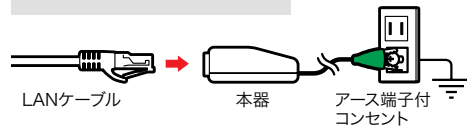

LANチェッカー

LANツール・部材

PoEチェッカー

IP電話、ネットワークアクセスポイント等、

PoE対応ネットワーク機器を簡単に判別・出力

LANケーブルに電気が流れていれば、LEDが点灯します

- ●PoE機器を数秒で検出
  - 無線LAN、構内IP電話などの給電LAN工事に必携チェッカー（活線状態でチェック）
- ●タイプA・タイプBの判別ができます
  - ※給電方式には、信号対（1・2、3・6）に電圧をかけるタイプAと、予備対（4・5、7・8）に電圧をかけるタイプBの2種類があります
- ●使用温度：0～40℃（80%RH以下）

※導通検査は、LNC-210等のLANチェッカーをご使用ください

PoEとは、「Power over Ethernet」の略で、LANケーブルを用いてデータと電力を供給する技術です

IEEE802.3af準拠

PoE検出

サイズ(mm)	質量(g)	品番	標準販売価格
32×30×93	28	LNC-POE	¥ 9,400

LANケーブル静電気除去器

LANケーブルに帯電した静電気を除去 静電気による機器の破壊を防ぐ

- ●コンセントのアース端子等の接地されている箇所に、ワニ口クリップを接続して使用

ケーブル長(m)	サイズ(mm)	質量(g)	品番	標準販売価格
約1	60×26×22.6(本体のみ)	34	LNC-ESD	¥ 3,600

ネットワークパッチケーブル

検査用に最適

- ●当社LANチェッカーでの測定用に
- ●長さ約20cmで使いやすい
- ●カテゴリ5eネットワークパッチケーブル
- ●ストレート接続
- ●S(F)TP仕様（シールドタイプ）

品番	標準販売価格
LCA5E-SS020-WT	¥ 3,300

キット

LANチェッカー

LANツール

モジュラープラグ

モジュラープラグケーブル

LAN延長コネクタ

モジュラージャック

LANケーブル

ハブ・ルーター

NEW
発売予定