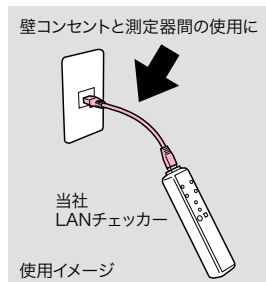

ネットワークパッチケーブル

検査用に最適

- ●当社LANチェッカーでの測定用に
- ●長さ約20cmで使いやすい
- ●カテゴリ5eネットワークパッチケーブル
- ●ストレート接続
- ●S(F)TP仕様（シールドタイプ）