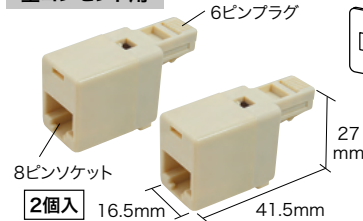

[セット内容]

- 本体×1
- ターミナル×1
- RJ45パッチコード×2
- 収納バッグ×1

本体

RJ45パッチコード

ターミナル

導通

電話対応※

※別売品電話線アダプター(LNC-TEL-A, LNC-TEL-B)に対応

サイズ(mm)	質量(g)	品番	標準販売価格
本体: 32×142×25.3	102(※)	LNC-110	¥ 16,800
ターミナル: 26×59.6×22.6	20		

※質量は電池を含みます。なお、電池は付属していません

電話線アダプター

LANチェッカーLNC-210, LNC-110に取り付けて、通信線(6極)の導通検査ができる

6極2芯/4芯/6芯の配線チェックができる(不具合線の特定はできません)

壁コンセント用

壁コンセント間の導通検査用

品番	標準販売価格
LNC-TEL-A	¥ 3,500

ケーブル用

ケーブル間の導通検査用

品番	標準販売価格
LNC-TEL-B	¥ 3,500

NEW 発売予定