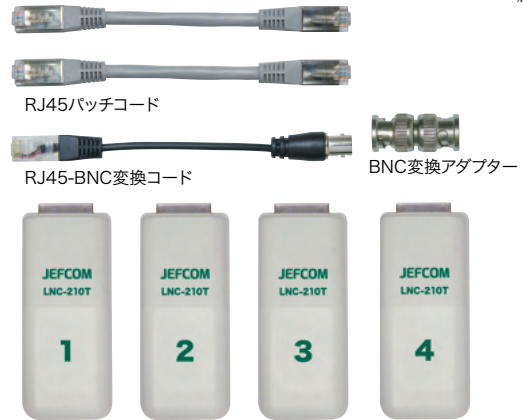

LANチェッカー

LANツール・部材

LANチェッカー

1回でLAN配線の
導通検査と配線探索が同時に判別できる!

BNCケーブルの導通検査も可能

- 音と光で判別しやすい!
- ケーブル布設後の離れた位置でもチェックOK
- 4つのターミナルで4本までのケーブルの識別が可能
- オープン、ショート、誤配線、クロスケーブルの検出が可能
- ローバッテリー表示付
- パワーセーブ機能
- 電話線アダプター(別売)を使用して通信線のチェックができる
- 乾電池006P・9V×1(※電池は付属していません)

[セット内容]

- 本体×1
- ターミナル×4
- RJ45パッチコード×2
- RJ45-BNC変換コード×1
- BNC変換アダプター×1
- 収納バッグ×1

本体

ターミナル

導通

配線探索

電話対応※

※別売品電話線アダプター(LNC-TEL-A, LNC-TEL-B)に対応

サイズ(mm)	質量(g)	品番	標準販売価格
本体: 58.8×105×26	310(※)	LNC-210	¥ 23,000
ターミナル: 26×59.6×22.6	各20		

※質量は電池を含みます。なお、電池は付属していません

キット

LANチェッカー

LANツール

モジュラープラグ

モジュラープラグカバー

LAN延長コネクタ

モジュラージャック

LANケーブル

ハブ・ルーター

LANチェッカー

1回のボタン操作で、
導通検査ができる

- 小型・軽量なスリムタイプ
- 音と光で判別しやすい!
- LANケーブルの導通検査、断線、結線ミスを確認
- ケーブル布設後の離れた位置でもチェックOK
- 結果を音と光で表示
- クロスケーブル対応
- オープン、ショート、誤配線の検出が可能
- ローバッテリー表示付
- パワーセーブ機能
- 電話線アダプター(別売)を使用して通信線のチェックができる
- 使用電池:006P・9V×1(※電池は付属していません)