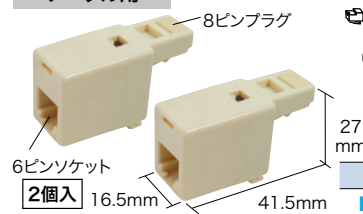

[セット内容]

- 本体×1
- ターミナル×1
- RJ45パッチコード×2
- 収納バッグ×1

本体

RJ45パッチコード

ターミナル

導通

電話対応※

※別売品電話線アダプター(LNC-TEL-A, LNC-TEL-B)に対応

サイズ(mm)	質量(g)	品番	標準販売価格
本体: 32×142×25.3	102(※)	LNC-110	¥ 16,800
ターミナル: 26×59.6×22.6	20		

※質量は電池を含みます。なお、電池は付属していません

電話線アダプター

LANチェッカーLNC-210, LNC-110に取り付けて、通信線(6極)の導通検査ができる

6極2芯/4芯/6芯の配線チェックができる(不具合線の特定はできません)

壁コンセント用

壁コンセント間の導通検査用

品番	標準販売価格
LNC-TEL-A	¥ 3,500

ケーブル用

ケーブル間の導通検査用

品番	標準販売価格
LNC-TEL-B	¥ 3,500

NEW 発売予定