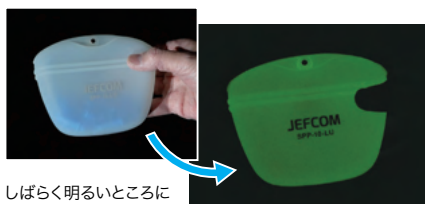

ソフトパーツポケット

サッと取り出し、ピタッと閉じる、シリコン製やわらか小物入れ

SPP-10-BK

SPP-10-LR

SPP-10-LB

SPP-10-LG

- 手を差し込めるやわらか開口部
- マグネットでピタッと自動で閉じる
- シリコン製でやわらかく、水に強い

サッと取り出し

マグネットでピタッと閉じる!

背面のベルトクリップで腰に下げて使える

油性ボールペンでメモ書き可能&簡単に消せる

動画はコチラ

サイズ(mm)	質量(g)	色	品番	標準販売価格
幅130×奥行50 ×高さ110	90	ブラック	SPP-10-BK	¥ 1,700
		パステルレッド	SPP-10-LR	¥ 1,700
		パステルブルー	SPP-10-LB	¥ 1,700
		パステルグリーン	SPP-10-LG	¥ 1,700

ソフトパーツポケット

サッと取り出し、ピタッと閉じる、ソフトパーツポケット「蓄光タイプ」

- シリコン製やわらか小物入れ
- 手を差し込めるやわらか開口部
- マグネットでピタッと自動で閉じる
- シリコン製でやわらかく、水に強い
- 油性ボールペンでメモ書き可能&簡単に消せる

しばらく明るいところに置いておくと、光を蓄えて暗いところで発光する

背面のベルトクリップで腰に下げて使える

動画はコチラ

サイズ(mm)	質量(g)	品番	標準販売価格
幅130×奥行50×高さ110	90	SPP-10-LU	¥ 2,000

ソフトパーツポケット

サッと取り出し、ピタッと閉じる、ソフトパーツポケット「クリアタイプ」

- シリコン製やわらか小物入れ
- 手を差し込めるやわらか開口部
- マグネットでピタッと自動で閉じる
- シリコン製でやわらかく、水に強い
- 油性ボールペンでメモ書き可能&簡単に消せる

中に入っているパーツがひと目でわかる透明ボディ

背面のベルトクリップで腰に下げて使える

動画はコチラ

サイズ(mm)	質量(g)	品番	標準販売価格
幅130×奥行50×高さ110	90	SPP-10-CL	¥ 2,000