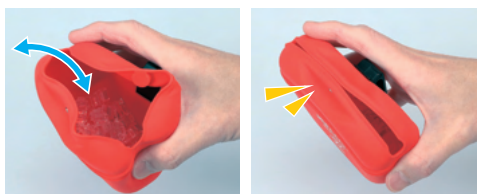

ソフトパーツポケット

サッと取り出し、ピタッと閉じる、シリコン製やわらか小物入れ

SPP-10-BK

SPP-10-LR

SPP-10-LB

SPP-10-LG

- 手を差し込めるやわらか開口部
- マグネットでピタッと自動で閉じる
- シリコン製でやわらかく、水に強い

サッと取り出し

マグネットでピタッと閉じる!

背面のベルトクリップで腰に下げて使える

油性ボールペンでメモ書き可能&簡単に消せる

動画はコチラ

サイズ(mm)	質量(g)	色	品番	標準販売価格
幅130×奥行50 ×高さ110	90	ブラック	SPP-10-BK	¥ 1,700
		パステルレッド	SPP-10-LR	¥ 1,700
		パステルブルー	SPP-10-LB	¥ 1,700
		パステルグリーン	SPP-10-LG	¥ 1,700

ソフトパーツポケット

サッと取り出し、ピタッと閉じる、ソフトパーツポケット「蓄光タイプ」

- シリコン製やわらか小物入れ
- 手を差し込めるやわらか開口部
- マグネットでピタッと自動で閉じる
- シリコン製でやわらかく、水に強い
- 油性ボールペンでメモ書き可能&簡単に消せる

しばらく明るいところに置いておくと、光を蓄えて暗いところで発光する

背面のベルトクリップで腰に下げて使える

動画はコチラ

サイズ(mm)	質量(g)	品番	標準販売価格
幅130×奥行50×高さ110	90	SPP-10-LU	¥ 2,000

ソフトパーツポケット

サッと取り出し、ピタッと閉じる、ソフトパーツポケット「クリアタイプ」

- シリコン製やわらか小物入れ
- 手を差し込めるやわらか開口部
- マグネットでピタッと自動で閉じる
- シリコン製でやわらかく、水に強い
- 油性ボールペンでメモ書き可能&簡単に消せる

中に入っているパーツがひと目でわかる透明ボディ

背面のベルトクリップで腰に下げて使える

動画はコチラ

サイズ(mm)	質量(g)	品番	標準販売価格
幅130×奥行50×高さ110	90	SPP-10-CL	¥ 2,000