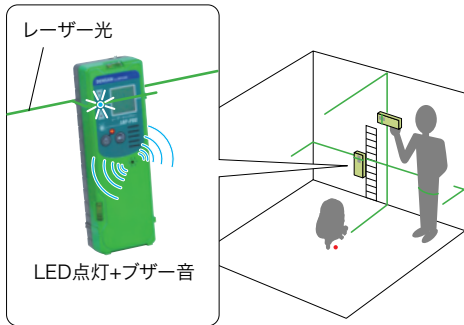

レーザー墨出し器

検電器・計測器

グリーンレーザーキャッチャー

屋外や明るい場所でもレーザー光を正確・簡単にキャッチ

- 最大半径約30mの受光距離
- 高輝度LEDでレーザーのズレが簡単に認識可能
- 適合機種:LBP-4GR、LBP-6GR、LBP-9GR
- スタッフ、ポールへの取付けに便利なホルダー付

レーザー
受光器

屋外OK

仕様

表示	高輝度LEDおよびブザー音
検出距離	約1m~最大約30m (ただしレーザーライン中央付近、使用環境により異なる)
検出精度	15m以内±0.5mm、30m未満±1.0mm
使用電池	006P・9V乾電池×1 (動作確認用付属)
連続使用時間	約30時間 (アルカリ乾電池使用時)
使用温度範囲	-10℃~+45℃ 結露なきこと
電池残量警告	電源パイロットランプ点滅
防水・防塵	防沫、防塵型 (IP54相当)
オートパワーOFF	最後に操作、または受光後約10分でパワーOFF
サイズ	150×50×26mm
質量	135g

ケーブル

水平器

レーザー
墨出し器

NEW
発売予定

レーザー三脚

地墨ポイントが出せる貫通構造の三脚

- エレベーター昇降
- 専用三脚ケース付

地墨貫通型