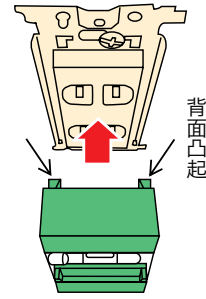

水平器・レベル

検電器・計測器

コンセントだっこちゃん

埋込コンセントにだっこして、コンセントの垂直出しが手離しでできる！

- 埋込コンセントの中央に直接取付できる
- 2連・3連コンセントの取付もスムーズ
- 樹脂製取付枠のコンセントでもOK
- 垂直面に磁石で固定しての垂直出しも可能

垂直 水平
磁石付

サイズ(mm)	質量(g)	品番	標準販売価格
40×57×23	46	ML-C2	¥ 2,900

コンセントレベルゲージ(左右兼用タイプ)

コンセント取付時の水平出しに便利！

- 強力磁石付で金属ケース等に固定できる
- 目盛り付
- 超薄型・軽量、携帯に便利

垂直 水平
磁石付

サイズ(mm)	質量(g)	品番	標準販売価格
48×70×6	11	ML-C3	¥ 2,500

ミニレベル

丸パイプも測定可能な水平・垂直測定レベル

- V型溝付きの測定基準面&強力マグネットにより丸パイプ等の測定ができる
- 硬化処理を施したアルミ合金押出材とABS樹脂の頑強ボディ
- 吊り下げチェーン付

V型溝付きの測定基準面&強力マグネット

[用途]
建設・土木・配管・電気・プラント・設備据付等の工事、日曜大工等の作業での水平・垂直測定に

垂直 水平
磁石付(V字溝)

サイズ(mm)	質量(g)	品番	標準販売価格
幅100×奥行20×高さ45	85	ML-10	¥ 2,800

LEDライトレベル

LEDライト付
暗所のレベル測定も可能

- 取り出し・収納がスピーディー！ 両サイドシャックル付
- 超強力3倍マグネット付
- V溝付 パイプ測定可能
- 電池交換が簡単
- 動作確認用電池付属 (リチウム電池 CR2032×1個)