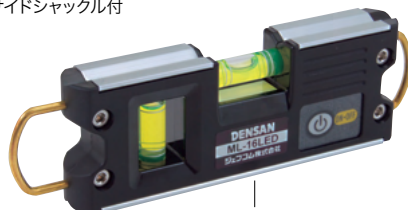

水平器・レベル

検電器・計測器

コンセントだっこちゃん

埋込コンセントにだっこして、コンセントの垂直出しが手離しでできる！

- 埋込コンセントの中央に直接取付できる
- 2連・3連コンセントの取付もスムーズ
- 樹脂製取付枠のコンセントでもOK
- 垂直面に磁石で固定しての垂直出しも可能

垂直 水平
磁石付

サイズ(mm)	質量(g)	品番	標準販売価格
40×57×23	46	ML-C2	¥ 2,900

コンセントレベルゲージ(左右兼用タイプ)

コンセント取付時の水平出しに便利！

- 強力磁石付で金属ケース等に固定できる
- 目盛り付
- 超薄型・軽量、携帯に便利

垂直 水平
磁石付

サイズ(mm)	質量(g)	品番	標準販売価格
48×70×6	11	ML-C3	¥ 2,500

ミニレベル

丸パイプも測定可能な水平・垂直測定レベル

- V型溝付きの測定基準面&強力マグネットにより丸パイプ等の測定ができる
- 硬化処理を施したアルミ合金押出材とABS樹脂の頑強ボディ
- 吊り下げチェーン付

V型溝付きの測定基準面&強力マグネット

[用途]
建設・土木・配管・電気・プラント・設備据付等の工事、日曜大工等の作業での水平・垂直測定に

垂直 水平
磁石付(V字溝)

サイズ(mm)	質量(g)	品番	標準販売価格
幅100×奥行20×高さ45	85	ML-10	¥ 2,800

LEDライトレベル

LEDライト付
暗所のレベル測定も可能

- 取り出し・収納がスピーディー！ 両サイドシャックル付
- 超強力3倍マグネット付
- V溝付 パイプ測定可能
- 電池交換が簡単
- 動作確認用電池付属 (リチウム電池 CR2032×1個)

マグネットV溝

LEDライトで暗所での作業もOK

垂直 水平
LEDライト
磁石付(V字溝)

サイズ(mm)	質量(g)	品番	標準販売価格
幅46.5×奥行20×高さ160	135	ML-16LED	¥ 6,100

検電器

配線
チェッカー

テスター

各種測定器