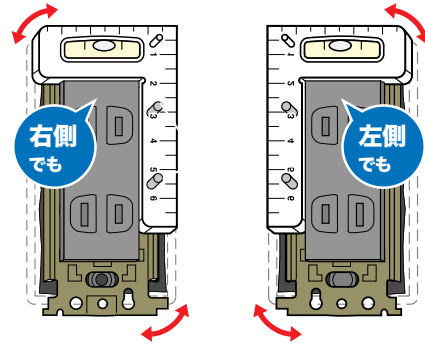

水平器・レベル

検電器・計測器

コンセントだっこちゃん

埋込コンセントにだっこして、コンセントの垂直出しが手離しでできる！

- 埋込コンセントの中央に直接取付できる
- 2連・3連コンセントの取付もスムーズ
- 樹脂製取付枠のコンセントでもOK
- 垂直面に磁石で固定しての垂直出しも可能

垂直 水平
磁石付

サイズ(mm)	質量(g)	品番	標準販売価格
40×57×23	46	ML-C2	¥ 2,900

コンセントレベルゲージ(左右兼用タイプ)

コンセント取付時の水平出しに便利！

- 強力磁石付で金属ケース等に固定できる
- 目盛り付
- 超薄型・軽量、携帯に便利

垂直 水平
磁石付

サイズ(mm)	質量(g)	品番	標準販売価格
48×70×6	11	ML-C3	¥ 2,500

ミニレベル

丸パイプも測定可能な水平・垂直測定レベル

- V型溝付きの測定基準面&強力マグネットにより丸パイプ等の測定ができる
- 硬化処理を施したアルミ合金押出材とABS樹脂の頑強ボディ
- 吊り下げチェーン付

V型溝付きの測定基準面&強力マグネット

[用途]
建設・土木・配管・電気・プラント・設備据付等の工事、日曜大工等の作業での水平・垂直測定に

垂直 水平
磁石付(V字溝)

サイズ(mm)	質量(g)	品番	標準販売価格
幅100×奥行20×高さ45	85	ML-10	¥ 2,800

LEDライトレベル

LEDライト付
暗所のレベル測定も可能

- 取り出し・収納がスピーディー！ 両サイドシャックル付
- 超強力3倍マグネット付
- V溝付 パイプ測定可能
- 電池交換が簡単
- 動作確認用電池付属 (リチウム電池 CR2032×1個)