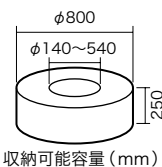

ケーブルリターン

軽量で現場へ簡単に持ち込みできる

ケーブル繰出し機

電線質量1000kgまでOK

- 細電線からVVF(VA)線・VVR線・IV線・CV線等あらゆる電線に対応
- パーは取外して径調整が可能
- 回転調整機構で回転速度を抑えられる

収納可能容量(mm)

収納最大荷重	サイズ(mm)	質量(kg)	品番	標準販売価格
9.8kN(1000kgf)	外径φ800×高さ575	12	CRD-800	¥ 119,000

(現場用)電線リール

リールCD管

回転台電線ドラム

検尺器

リール電線巻取用

リールロープ

(据置用)電線リール

NEW
発売予定