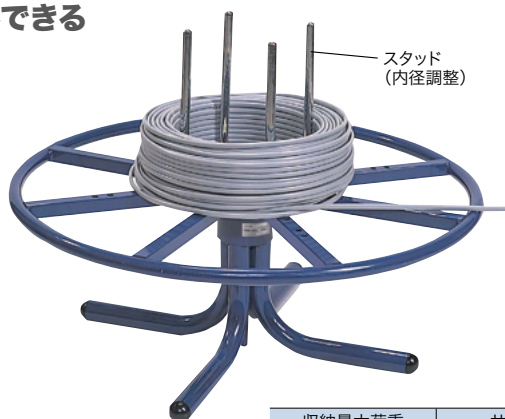

ケーブルリターン

軽量で現場へ簡単に持ち込みできる

ケーブル繰出し機

電線質量1000kgまでOK

- 細電線からVVF(VA)線・VVR線・IV線・CV線等あらゆる電線に対応
- パーは取外して径調整が可能
- 回転調整機構で回転速度を抑えられる

収納可能容量(mm)

収納最大荷重	サイズ(mm)	質量(kg)	品番	標準販売価格
9.8kN(1000kgf)	外径φ800×高さ575	12	CRD-800	¥ 119,000

(現場用)電線リール

リールCD管

回転台電線ドラム

検尺器

リール電線巻取用

リールロープ

(据置用)電線リール

NEW
発売予定