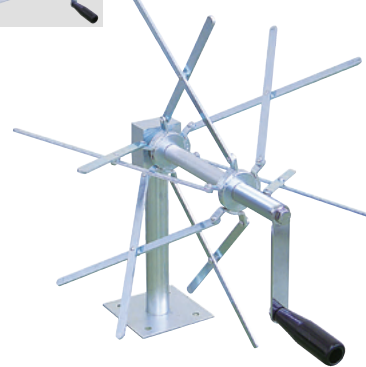

# 電線ドラム・回転台/検尺器/電線巻取用リール

電線・CD管・ロープリール

#### 高さ調節が自由自在のスタンド

- ラインスケールカウンターLSC-18Nを取り付けできる
- キャスター付きで移動が楽々  
(ロック付2個、ロックなし2個)

仕様

サイズ(mm)	幅400×奥行400×高さ470~750(530~810※)
質量(kg)	6.0(6.6※)

※キャスターを付けた場合

品番	標準販売価格
LSC-81S	¥ 21,800

#### 電線がくずれることなくきれいに巻き取れる

- ラインスケールカウンターLSC-18Nと併用することにより電線を測長しながら巻き取ることができる
- スタンド(LSC-81S)に取り付けができる

巻き取った電線は、ケーブル巻取機のハンドルをはずし、羽根をすばめて取り出せる

仕様

サイズ(mm)	収納時 幅265×奥行100×高さ250 使用時 幅325×奥行350×高さ380
最小巻き径(mm)	約φ210
質量(kg)	1.8