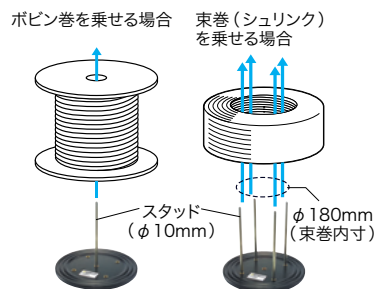

電線ドラム・回転台/検尺器/電線巻取用リール

電線・CD管・ロープリール

ドラマワール

300kgまでのドラムを楽々回転

- 小型・軽量、偏平型で取扱い易く携帯便利
- 回転部がベアリングで、がたつきがなくよく回る
- 偏平型で乗せる物を選ばず、電線ドラムはもちろん作業用回転台としても使用可能
- 表面処理：黒塗装
- スタッド5本付

[用途]

ワイヤー・ロープ・電線等の長尺物の巻取り取り出し、コンベヤの上での回転式作業パレット、重量物のターンテーブルに

品名	収納最大荷重	本体サイズ(mm)	スタッド装着時サイズ(mm)	質量(kg)	品番	標準販売価格
ドラマワール	2.9kN(300kgf)	直径φ300×高さ21	直径φ300×高さ256	2.4	DR-300	¥ 20,900
スタッド(2本)	-	φ10×高さ250	-	0.15	DR-300-SD	¥ 3,300

検尺器 / 電線巻取用リール

ラインスケールカウンター

手持ちで使えるコンパクトで軽い検尺器

- 電線の長さをすばやく正確に検尺
  誤差の少ない検尺器
- 電線の端尺販売や、工場での同寸法の電線が多量に必要な場合などの電線の検尺に最適
- 測長誤差1-2%
  (測長の条件により異なる場合があります)