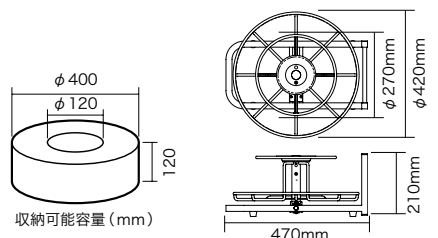

束巻収納可

積み重ね可

収納可能電線
VVF(VA)線:φ2.6mm×3芯(100m)
IV線:8mm(300m)
CV線:5.5mm(200m)
(電線メーカーにより対応しない場合もあります)

収納最大荷重	最大積段数	サイズ(mm)	質量(kg)	品番	標準販売価格
0.39kN(40kgf)	4段	460×500×243	6.2	VB-4450	¥ 30,700

オプション(VB-4500, VB-4450, VB-5200専用)
リール用キャスター

- ケーブルリールがキャスターで移動楽々!
- VB-4450, VB-4500, VB-5200に取付可能
- 耐荷重:380N(39kgf)1個当たり
- 最大荷重:1200N(122kgf)4個使用
- 取付ネジ:M12×35

オプション
交換用ゴム脚

- 軟質ゴム製で床を傷つけない
- 簡単に装着できる
- 積み重ね可能

品番	標準販売価格
VB-4F	¥ 1,100

タイプ	サイズ(mm)	質量(g)	品番	標準販売価格
ストッパー付(1個)	103×72×51	180	VB-ET-50URS	¥ 1,500
ストッパーなし(1個)	103×67×38	160	VB-ET-50UR	¥ 1,300

ポータブルケーブルリール

運びやすい取手付ケーブルリール
立てて運搬・倒して繰り出し

- 内径(φ120)が小さいので、同軸ケーブル、IV線など細い線も収納できる
- 電線を入れたまま運ぶことができる
- ブレーキ付(強弱調整可能)
- 立てて収納できる

ブレーキ付
(強弱調整可能)

束巻収納可

縦置き収納で場所をとらない

内出し・外出し自在

収納可能電線
VVF(VA)線:1.6×2C, 1.6×3C, 2.0×2C
VCTF:2×2mm²(100m)
同軸ケーブル:S-5C-FB(100m)
(電線メーカーにより対応しない場合もあります)

収納最大荷重	サイズ(mm)	質量(kg)	品番	標準販売価格
0.15kN(15kgf)	幅470×奥行420×高さ210	4.7	HCR-4000B	¥ 30,300

NEW 発売予定