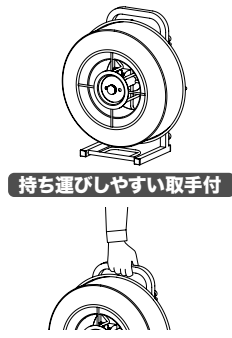

ブレーキ付Fリール PAT.

「電線脱落防止ローラー」と「すべり止め用ゴム脚付」機能が充実したケーブルリール

- 電線脱落防止ローラー付でケーブルがこぼれ落ちない構造
- ブレーキ付(強弱調整可能)
- 床面を傷つけないゴム脚付(段積用)
- (別売)キャスター装着で移動楽々(下記参照)

束巻のままでOK

内出し・外出し自在

積み重ね・引き出し可能

VVF線2.6×3C OK

ブレーキ付
(強弱調整可能)

- ケーブルリールがキャスターで移動楽々!
- VB-4450, VB-4500, VB-5200に取付可能
- 耐荷重:380N(39kgf)1個当たり
- 最大荷重:1200N(122kgf)4個使用
- 取付ネジ:M12×35

オプション
交換用ゴム脚

- 軟質ゴム製で床を傷つけない
- 簡単に装着できる
- 積み重ね可能

品番	標準販売価格
VB-4F	¥ 1,100

タイプ	サイズ(mm)	質量(g)	品番	標準販売価格
ストッパー付(1個)	103×72×51	180	VB-ET-50URS	¥ 1,500
ストッパーなし(1個)	103×67×38	160	VB-ET-50UR	¥ 1,300

ポータブルケーブルリール

運びやすい取手付ケーブルリール
立てて運搬・倒して繰り出し

- 内径(φ120)が小さいので、同軸ケーブル、IV線など細い線も収納できる
- 電線を入れたまま運ぶことができる
- ブレーキ付(強弱調整可能)
- 立てて収納できる

ブレーキ付
(強弱調整可能)

束巻収納可

縦置き収納で場所をとらない

内出し・外出し自在

収納可能電線
VVF(VA)線:1.6×2C, 1.6×3C, 2.0×2C
VCTF:2×2mm²(100m)
同軸ケーブル:S-5C-FB(100m)
(電線メーカーにより対応しない場合もあります)