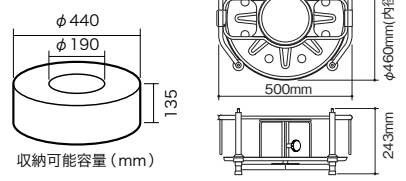

束巻収納可

積み重ね可

収納可能電線
VVF(VA)線:φ2.6mm×3芯(100m)
IV線:8mm(300m)
CV線:5.5mm(200m)
(電線メーカーにより対応しない場合もあります)

収納最大荷重	最大積段数	サイズ(mm)	質量(kg)	品番	標準販売価格
0.39kN(40kgf)	4段	460×500×243	6.2	VB-4450	¥ 30,700

オプション(VB-4500, VB-4450, VB-5200専用)
リール用キャスター

- ケーブルリールがキャスターで移動楽々!
- VB-4450, VB-4500, VB-5200に取付可能
- 耐荷重:380N(39kgf)1個当たり
- 最大荷重:1200N(122kgf)4個使用
- 取付ネジ:M12×35

オプション
交換用ゴム脚

- 軟質ゴム製で床を傷つけない
- 簡単に装着できる
- 積み重ね可能

品番	標準販売価格
VB-4F	¥ 1,100

タイプ	サイズ(mm)	質量(g)	品番	標準販売価格
ストッパー付(1個)	103×72×51	180	VB-ET-50URS	¥ 1,500
ストッパーなし(1個)	103×67×38	160	VB-ET-50UR	¥ 1,300