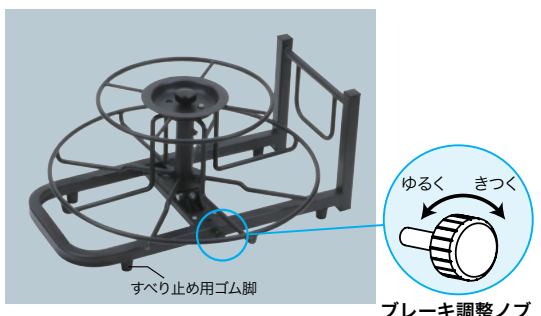

ブレーキ付Fリール PAT.

「電線脱落防止ローラー」と「すべり止め用ゴム脚付」機能が充実したケーブルリール

- 電線脱落防止ローラー付でケーブルがこぼれ落ちない構造
- ブレーキ付(強弱調整可能)
- 床面を傷つけないゴム脚付(段積用)
- (別売)キャスター装着で移動楽々(下記参照)

束巻のままでOK

内出し・外出し自在

積み重ね・引き出し可能

VVF線2.6×3C OK

ブレーキ付
(強弱調整可能)

- ケーブルリールがキャスターで移動楽々!
- VB-4450, VB-4500, VB-5200に取付可能
- 耐荷重:380N(39kgf)1個当たり
- 最大荷重:1200N(122kgf)4個使用
- 取付ネジ:M12×35

オプション
交換用ゴム脚

- 軟質ゴム製で床を傷つけない
- 簡単に装着できる
- 積み重ね可能

品番	標準販売価格
VB-4F	¥ 1,100

タイプ	サイズ(mm)	質量(g)	品番	標準販売価格
ストッパー付(1個)	103×72×51	180	VB-ET-50URS	¥ 1,500
ストッパーなし(1個)	103×67×38	160	VB-ET-50UR	¥ 1,300

ポータブルケーブルリール

運びやすい取手付ケーブルリール
立てて運搬・倒して繰り出し

- 内径(φ120)が小さいので、同軸ケーブル、IV線など細い線も収納できる
- 電線を入れたまま運ぶことができる
- ブレーキ付(強弱調整可能)
- 立てて収納できる

ブレーキ付
(強弱調整可能)

束巻収納可

縦置き収納で場所をとらない

内出し・外出し自在

収納可能電線
VVF(VA)線:1.6×2C, 1.6×3C, 2.0×2C
VCTF:2×2mm²(100m)
同軸ケーブル:S-5C-FB(100m)
(電線メーカーにより対応しない場合もあります)