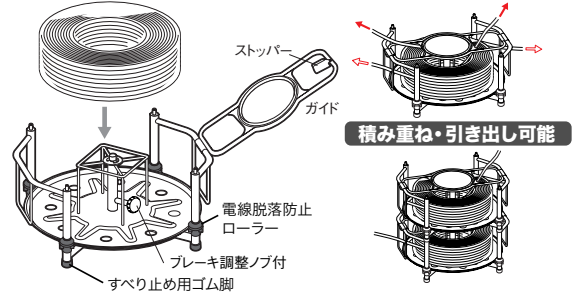

ブレーキ付Fリール PAT.

「電線脱落防止ローラー」と「すべり止め用ゴム脚付」機能が充実したケーブルリール

- 電線脱落防止ローラー付でケーブルがこぼれ落ちない構造
- ブレーキ付(強弱調整可能)
- 床面を傷つけないゴム脚付(段積用)
- (別売)キャスター装着で移動楽々(下記参照)

束巻のままでOK

内出し・外出し自在

積み重ね・引き出し可能

VVF線2.6×3C OK

ブレーキ付
(強弱調整可能)

束巻収納可

積み重ね可

収納可能電線
VVF(VA)線:φ2.6mm×3芯(100m)
IV線:8mm(300m)
CV線:5.5mm(200m)
(電線メーカーにより対応しない場合もあります)

収納最大荷重	最大積段数	サイズ(mm)	質量(kg)	品番	標準販売価格
0.39kN(40kgf)	4段	460×500×243	6.2	VB-4450	¥ 30,700

オプション(VB-4500, VB-4450, VB-5200専用)
リール用キャスター

- ケーブルリールがキャスターで移動楽々!
- VB-4450, VB-4500, VB-5200に取付可能
- 耐荷重:380N(39kgf)1個当たり
- 最大荷重:1200N(122kgf)4個使用
- 取付ネジ:M12×35

オプション
交換用ゴム脚

- 軟質ゴム製で床を傷つけない
- 簡単に装着できる
- 積み重ね可能

品番	標準販売価格
VB-4F	¥ 1,100

タイプ	サイズ(mm)	質量(g)	品番	標準販売価格
ストッパー付(1個)	103×72×51	180	VB-ET-50URS	¥ 1,500
ストッパーなし(1個)	103×67×38	160	VB-ET-50UR	¥ 1,300

ポータブルケーブルリール

運びやすい取手付ケーブルリール
立てて運搬・倒して繰り出し

- 内径(φ120)が小さいので、同軸ケーブル、IV線など細い線も収納できる
- 電線を入れたまま運ぶことができる
- ブレーキ付(強弱調整可能)
- 立てて収納できる

ブレーキ付
(強弱調整可能)

束巻収納可

縦置き収納で場所をとらない

内出し・外出し自在

収納可能電線
VVF(VA)線:1.6×2C, 1.6×3C, 2.0×2C
VCTF:2×2mm²(100m)
同軸ケーブル:S-5C-FB(100m)
(電線メーカーにより対応しない場合もあります)