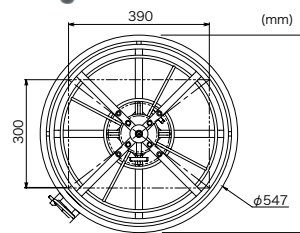

二段ケーブルリール

束巻き外径φ450mmまでの、
電線の収納及び繰り出しができる

- 各種ケーブルを収納引出し可能
- ブレーキ付(強弱調整可能)
- 上段は箱入り電線の繰り出しが可能

収納可能電線

VVF(VA線): 1.6×2C、1.6×3C、
2.0×2C、2.0×3C、2.6×2C、2.6×3C
(電線メーカーにより対応しない場合もあります)

上段収納可能容量(mm)

下段収納可能容量(mm)

使用時(ケーブルは商品に含まれません)

動画は
コチラ

束巻収納可

VVF線2.6×3C
OK

ブレーキ付

(強弱調整可能)

ブレーキ調整ノブ

上段箱寸法(参考)

290×390×90mm (3C-2V,3C-FV)
355×355×105mm (5C-2V,5C-FV)
385×385×85mm (S-5C-FB)

対辺寸法

545mm以下

交換用スタッド 2本入

サイズ(mm)	質量(g)	品番	標準販売価格
245×10×10	148	VBW-4500B-SD	¥ 6,600

収納最大荷重	サイズ(mm)	質量(kg)	品番	標準販売価格
0.49kN (50kgf)	550×550×505	9.3	VBW-4500B	¥ 55,000