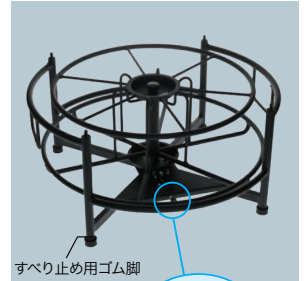

電線リール(現場用)

電線・CD管・ロープリール

電線リール
(現場用)

CD管
リール

電線ドラム
回転台

検尺器

電線巻取用
リール

ロープ
リール

電線リール
(据置用)

電線リール(現場用)

マルチケーブルリール

束巻き外径φ520mmまでの、
電線の収納及び繰り出しができる

- 各種ケーブルを収納引出し可能
- ブレーキ付(強弱調整可能)
- 床面を傷つけないゴム脚付(段積用)
- (別売)キャスター装着で移動楽々(P155参照)

束巻のままOK

内出し・外出し自在

積み重ね・引き出し可能

内出し

外出し

使用時(ケーブルは商品に含まれません)

動画は
コチラ

束巻収納可

積み重ね可

VVF線2.6×3C
OK

ブレーキ付

(強弱調整可能)

すべり止め用ゴム脚

ブレーキ調整ノブ

オプション(VB-5200専用)

ケーブルリールプレート

取付イメージ

ケーブルリールプレートを使えば、
VB-5200の上にVB-4450、
VB-4500を積み重ねて使用できます。

サイズ(mm)	質量(kg)	品番	標準販売価格
478×478×30	2.0	VB-X	¥ 9,900