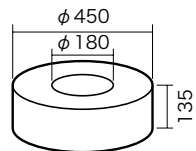

収納可能電線

VVF(VA線): 1.6×2C、1.6×3C、1.6×4C、
2.0×2C、2.0×3C、2.0×4C、
2.6×2C、2.6×3C
CV線: 2.0×2C 100m、3.5×2C 100m
VCT: 3.5×4C 100m、5.5×3C 100m
(電線メーカーにより対応しない場合もあります)

収納可能容量(mm)

収納最大荷重	最大積段数	サイズ(mm)	質量(kg)	品番	標準販売価格
0.39kN (40kgf)	4段	610×610×295	7.4	VB-5200	¥ 41,800

二段ケーブルリール

束巻き外径φ450mmまでの、
電線の収納及び繰り出しができる

- 各種ケーブルを収納引出し可能
- ブレーキ付(強弱調整可能)
- 上段は箱入り電線の繰り出しが可能

収納可能電線

VVF(VA線): 1.6×2C、1.6×3C、
2.0×2C、2.0×3C、2.6×2C、2.6×3C
(電線メーカーにより対応しない場合もあります)

上段収納可能容量(mm)

下段収納可能容量(mm)

使用時(ケーブルは商品に含まれません)

動画は
コチラ

束巻収納可

VVF線2.6×3C
OK

ブレーキ付

(強弱調整可能)

ブレーキ調整ノブ

上段箱寸法(参考)

290×390×90mm (3C-2V,3C-FV)
355×355×105mm (5C-2V,5C-FV)
385×385×85mm (S-5C-FB)

対辺寸法

545mm以下

交換用スタッド 2本入

サイズ(mm)	質量(g)	品番	標準販売価格
245×10×10	148	VBW-4500B-SD	¥ 6,600

収納最大荷重	サイズ(mm)	質量(kg)	品番	標準販売価格
0.49kN (50kgf)	550×550×505	9.3	VBW-4500B	¥ 55,000