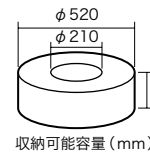

(強弱調整可能)

すべり止め用ゴム脚

ブレーキ調整ノブ

オプション(VB-5200専用)

ケーブルリールプレート

取付イメージ

ケーブルリールプレートを使えば、
VB-5200の上にVB-4450、
VB-4500を積み重ねて使用できます。

サイズ(mm)	質量(kg)	品番	標準販売価格
478×478×30	2.0	VB-X	¥ 9,900

収納可能電線

VVF(VA線): 1.6×2C、1.6×3C、1.6×4C、
2.0×2C、2.0×3C、2.0×4C、
2.6×2C、2.6×3C
CV線: 2.0×2C 100m、3.5×2C 100m
VCT: 3.5×4C 100m、5.5×3C 100m
(電線メーカーにより対応しない場合もあります)

収納可能容量(mm)

収納最大荷重	最大積段数	サイズ(mm)	質量(kg)	品番	標準販売価格
0.39kN (40kgf)	4段	610×610×295	7.4	VB-5200	¥ 41,800

動画は
コチラ

束巻収納可

VVF線2.6×3C
OK

ブレーキ付

(強弱調整可能)

ブレーキ調整ノブ

上段箱寸法(参考)

290×390×90mm (3C-2V,3C-FV)
355×355×105mm (5C-2V,5C-FV)
385×385×85mm (S-5C-FB)

対辺寸法

545mm以下

交換用スタッド 2本入

サイズ(mm)	質量(g)	品番	標準販売価格
245×10×10	148	VBW-4500B-SD	¥ 6,600

収納最大荷重	サイズ(mm)	質量(kg)	品番	標準販売価格
0.49kN (50kgf)	550×550×505	9.3	VBW-4500B	¥ 55,000