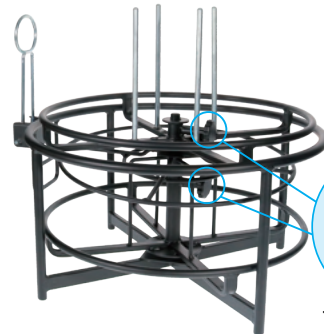

電線リール(現場用)

電線・CD管・ロープリール

電線リール
(現場用)

CD管
リール

電線ドラム
回転台

検尺器

電線巻取用
リール

ロープ
リール

電線リール
(据置用)

電線リール(現場用)

マルチケーブルリール

束巻き外径φ520mmまでの、
電線の収納及び繰り出しができる

- 各種ケーブルを収納引出し可能
- ブレーキ付(強弱調整可能)
- 床面を傷つけないゴム脚付(段積用)
- (別売)キャスター装着で移動楽々(P155参照)

束巻のままOK

内出し・外出し自在

積み重ね・引き出し可能

動画は
コチラ

束巻収納可

VVF線2.6×3C
OK

ブレーキ付

(強弱調整可能)

ブレーキ調整ノブ

上段箱寸法(参考)

290×390×90mm (3C-2V,3C-FV)
355×355×105mm (5C-2V,5C-FV)
385×385×85mm (S-5C-FB)

対辺寸法

545mm以下

交換用スタッド 2本入

サイズ(mm)	質量(g)	品番	標準販売価格
245×10×10	148	VBW-4500B-SD	¥ 6,600

収納最大荷重	サイズ(mm)	質量(kg)	品番	標準販売価格
0.49kN (50kgf)	550×550×505	9.3	VBW-4500B	¥ 55,000