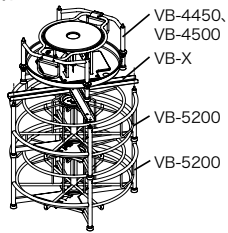

(強弱調整可能)

すべり止め用ゴム脚

ブレーキ調整ノブ

オプション(VB-5200専用)

ケーブルリールプレート

取付イメージ

ケーブルリールプレートを使えば、
VB-5200の上にVB-4450、
VB-4500を積み重ねて使用できます。

サイズ(mm)	質量(kg)	品番	標準販売価格
478×478×30	2.0	VB-X	¥ 9,900

収納可能電線

VVF(VA線): 1.6×2C、1.6×3C、1.6×4C、
2.0×2C、2.0×3C、2.0×4C、
2.6×2C、2.6×3C
CV線: 2.0×2C 100m、3.5×2C 100m
VCT: 3.5×4C 100m、5.5×3C 100m
(電線メーカーにより対応しない場合もあります)

収納可能容量(mm)

収納最大荷重	最大積段数	サイズ(mm)	質量(kg)	品番	標準販売価格
0.39kN (40kgf)	4段	610×610×295	7.4	VB-5200	¥ 41,800

動画は
コチラ

束巻収納可

VVF線2.6×3C
OK

ブレーキ付

(強弱調整可能)

ブレーキ調整ノブ

上段箱寸法(参考)

290×390×90mm (3C-2V,3C-FV)
355×355×105mm (5C-2V,5C-FV)
385×385×85mm (S-5C-FB)