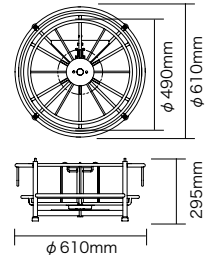

(強弱調整可能)

すべり止め用ゴム脚

ブレーキ調整ノブ

オプション(VB-5200専用)

ケーブルリールプレート

取付イメージ

ケーブルリールプレートを使えば、
VB-5200の上にVB-4450、
VB-4500を積み重ねて使用できます。

サイズ(mm)	質量(kg)	品番	標準販売価格
478×478×30	2.0	VB-X	¥ 9,900

収納可能電線

VVF(VA線): 1.6×2C、1.6×3C、1.6×4C、
2.0×2C、2.0×3C、2.0×4C、
2.6×2C、2.6×3C
CV線: 2.0×2C 100m、3.5×2C 100m
VCT: 3.5×4C 100m、5.5×3C 100m
(電線メーカーにより対応しない場合もあります)

収納可能容量(mm)

収納最大荷重	最大積段数	サイズ(mm)	質量(kg)	品番	標準販売価格
0.39kN (40kgf)	4段	610×610×295	7.4	VB-5200	¥ 41,800

二段ケーブルリール

束巻き外径φ450mmまでの、
電線の収納及び繰り出しができる

- 各種ケーブルを収納引出し可能
- ブレーキ付(強弱調整可能)
- 上段は箱入り電線の繰り出しが可能

収納可能電線

VVF(VA線): 1.6×2C、1.6×3C、
2.0×2C、2.0×3C、2.6×2C、2.6×3C
(電線メーカーにより対応しない場合もあります)

上段収納可能容量(mm)

下段収納可能容量(mm)

使用時(ケーブルは商品に含まれません)

動画は
コチラ

束巻収納可

VVF線2.6×3C
OK

ブレーキ付

(強弱調整可能)

ブレーキ調整ノブ

上段箱寸法(参考)

290×390×90mm (3C-2V,3C-FV)
355×355×105mm (5C-2V,5C-FV)
385×385×85mm (S-5C-FB)