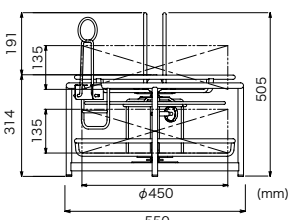

動画は
コチラ

束巻収納可

VVF線2.6×3C
OK

ブレーキ付

(強弱調整可能)

ブレーキ調整ノブ

上段箱寸法(参考)

290×390×90mm (3C-2V,3C-FV)
355×355×105mm (5C-2V,5C-FV)
385×385×85mm (S-5C-FB)

対辺寸法

545mm以下

交換用スタッド 2本入

サイズ(mm)	質量(g)	品番	標準販売価格
245×10×10	148	VBW-4500B-SD	¥ 6,600

収納最大荷重	サイズ(mm)	質量(kg)	品番	標準販売価格
0.49kN (50kgf)	550×550×505	9.3	VBW-4500B	¥ 55,000