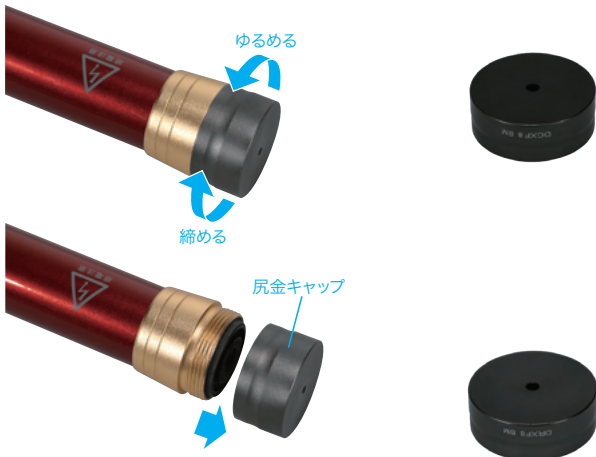

## フィッシャー用尻金キャップ

ホワイトフィッシャー・レッドフィッシャーに対応、交換用尻金キャップ

適合機種品名	適合機種品番	サイズ	質量	品番	標準販売価格
ホワイト フィッシャー	DCXF-5000	φ45.5×20mm	20g	<b>DCXF-5-ED</b>	¥ 3,600
	DCXF-6000	φ45.5×20mm	27g	<b>DCXF-6-ED</b>	¥ 3,600
	DCXF-7000	φ50.5×20mm	34g	<b>DCXF-7-ED</b>	¥ 3,600
	DCXF-8000	φ56×20mm	36g	<b>DCXF-8-ED</b>	¥ 3,600
	DCXF-10000	φ60×20mm	44g	<b>DCXF-10-ED</b>	¥ 3,600
	DCXF-15000	φ60.5×20mm	39g	<b>DCXF-15-ED</b>	¥ 7,500
DCXF-20000	φ78×20mm	68g	<b>DCXF-20-ED</b>	¥ 7,500	

適合機種品名	適合機種品番	サイズ	質量	品番	標準販売価格
レッド フィッシャー	DRXF-2000	φ46×20mm	25g	<b>DRXF-2-ED</b>	¥ 3,100
	DRXF-4000	φ39×20mm	19g	<b>DRXF-4-ED</b>	¥ 3,100
	DRXF-5000	φ46×20mm	25g	<b>DRXF-5-ED</b>	¥ 3,100
	DRXF-6000	φ44.5×20mm	25g	<b>DRXF-6-ED</b>	¥ 3,300
	DRXF-7000	φ49.5×20mm	32g	<b>DRXF-7-ED</b>	¥ 3,300
	DRXF-8000	φ57×20mm	36g	<b>DRXF-8-ED</b>	¥ 3,300
	DRXF-10000	φ58.5×20mm	45g	<b>DRXF-10-ED</b>	¥ 3,600