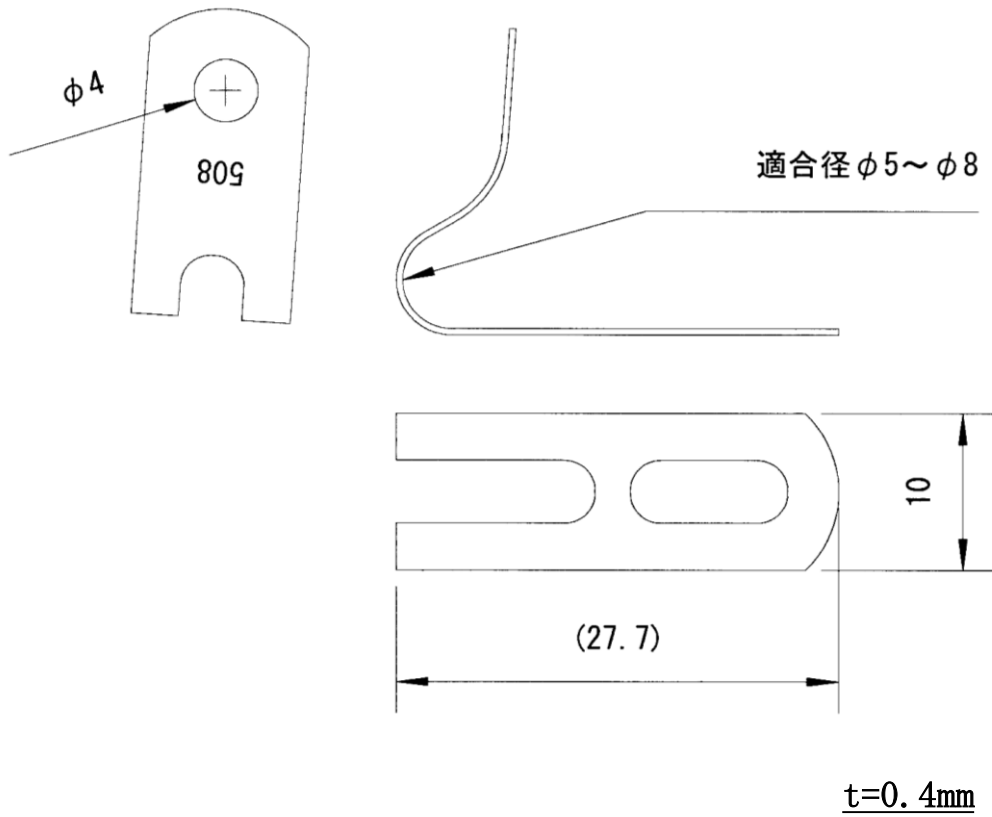

商品仕様書

単位 ; mm 第三角法

材質 EM-SD508 : SPCC
 EM-SD508S : SUS304

				品名	片サドル
				品番	EM-SD508 EM-SD508S
部番	部品名	材質	備考	作成日	2021.1.22