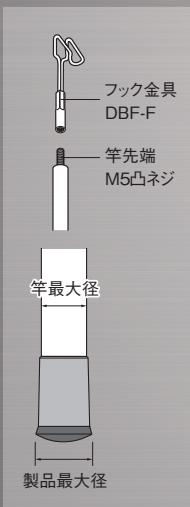

品名：シルバーフィッシャー（プラス）

品番：DXF-8000

定価：¥66,000

JANコード：4937897017766

新製品の
ご案内

強化カーボクロスシステム採用
コントロール性が良く目標に真直ぐ届く

夜光塗料
蓄光タイプ

8m

割れない尻金
金属+樹脂製

別売(追加・交換用)先端金具

先端金具	DBF-PLA	DBF-F	DBF-FM	DBF-FS	DBF-SF	DBF-WF	DBF-LF	DBF-HM
適応	○	○	×	○	○	○	○	○

ジョイント釣り名人用先端金具 (JF-)を使用する場合は、アダプター金具JF-CでM5段付凹ネジに変換
別売先端金具の詳細は総合カタログvol.31 P76、77を参照ください。

- 天井裏・床下配線に
- 竿にカーボンを採用(一部FRP製)
- 軽くてたわみが少なく、使いやすい
- 引掛けやすい先端機構

長さ		質量 (kg)	最大径φ (mm)		竿数	先端仕様		
伸長時 (m)	収納時 (cm)		竿	製品		ライト	金具	竿先端
8	52	1	49	58	20	なし	フック金具 DBF-F	M5凸ネジ

※竿の抜け防止、生産工程上の都合で多少の誤差が生じます。ご了承ください。

- 梱包仕様 (個装箱)
 - ・ 梱包形態: PET透明ケース、緩衝材 (発泡PE)
 - ・ 梱包サイズ: 幅85×奥行85×高さ710mm
 - ・ 梱包質量: 約1.4kg
 - ・ 梱包単位: 6個
- 梱包仕様 (6本入内箱)
 - ・ 梱包形態: タンボール箱
 - ・ 梱包サイズ: 幅270×奥行730×高さ200mm
 - ・ 梱包質量: 約8.9kg

■ 梱包姿図

個装箱

内箱

■ MADE IN JAPAN

■ 材質
竿: カーボン、一部FRP
金具: SS400