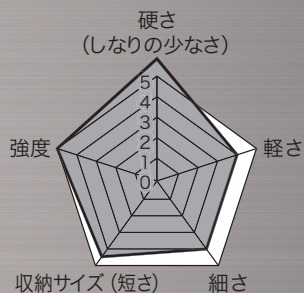

品名：シルバーフィッシャー（プラス）

品番：DXF-8000

定価：¥66,000

JANコード：4937897017766

新製品の
ご案内

強化カーボクロスシステム採用
コントロール性が良く目標に真直ぐ届く

夜光塗料
蓄光タイプ

8m

割れない尻金
金属+樹脂製

別売(追加・交換用)先端金具

先端金具	DBF-PLA	DBF-F	DBF-FM	DBF-FS	DBF-SF	DBF-WF	DBF-LF	DBF-HM
適応	○	○	×	○	○	○	○	○

ジョイント釣り名人用先端金具 (JF-)を使用する場合は、アダプター金具JF-CでM5段付凹ネジに変換
別売先端金具の詳細は総合カタログvol.31 P76、77を参照ください。

- ●天井裏・床下配線に
- ●竿にカーボンを採用(一部FRP製)
- ●軽くてたわみが少なく、使いやすい
- ●引掛けやすい先端機構