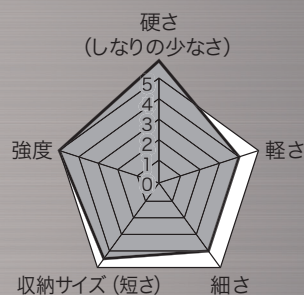

品名：シルバーフィッシャー（プラス）

品番：DXF-7000

定価：¥40,000

JANコード：4937897017193

新製品の
ご案内

**強化カーボクロスシステム採用
コントロール性が良く目標に真直ぐ届く**

夜光塗料
蓄光タイプ

7m

割れない尻金
金属+樹脂製

別売(追加・交換用)先端金具

先端金具 適応	DBF-PLA	DBF-F	DBF-FM	DBF-FS	DBF-SF	DBF-WF	DBF-LF	DBF-HM
	○	○	×	○	○	○	○	○

ジョイント釣り名人用先端金具(JF-)を使用する場合は:アダプター金具JF-CでM5段付凹ネジに変換
別売先端金具の詳細は総合カタログvol.32 P78、79を参照ください。

- ●天井裏・床下配線に
- ●竿にカーボンを採用(一部FRP製)
- ●軽くてたわみが少なく、使いやすい
- ●引掛けやすい先端機構