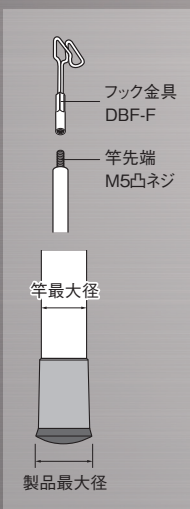

品名：シルバーフィッシャー（プラス）

品番：DXF-7000

定価：¥40,000

JANコード：4937897017193

新製品の  
ご案内

**強化カーボクロスシステム採用  
コントロール性が良く目標に真直ぐ届く**

夜光塗料  
蓄光タイプ

7m

割れない尻金  
金属+樹脂製

別売(追加・交換用)先端金具

先端金具 適応	DBF-PLA	DBF-F	DBF-FM	DBF-FS	DBF-SF	DBF-WF	DBF-LF	DBF-HM
	○	○	×	○	○	○	○	○

ジョイント釣り名人用先端金具(JF-)を使用する場合は:アダプター金具JF-CでM5段付凹ネジに変換  
別売先端金具の詳細は総合カタログvol.32 P78、79を参照ください。

- 天井裏・床下配線に
- 竿にカーボンを採用(一部FRP製)
- 軽くてたわみが少なく、使いやすい
- 引掛けやすい先端機構

長さ		質量 (g)	最大径φ(mm)		竿数	先端仕様		
伸長時(m)	収納時(cm)		竿	製品		ライト	金具	竿先端
7	52	935	44	52	18	なし	フック金具 DBF-F	M5凸ネジ

※竿の抜け防止、生産工程上の都合で多少の誤差が生じます。ご了承ください。

- 梱包仕様(個装箱)
  - ・梱包形態:PET透明ケース、緩衝材(発泡PE)
  - ・梱包サイズ:幅85×奥行85×高さ710mm
  - ・梱包質量:約1.3kg
  - ・梱包単位:6個
- 梱包仕様(6本入内箱)
  - ・梱包形態:ダンボール箱
  - ・梱包サイズ:幅270×奥行730×高さ200mm
  - ・梱包質量:約8.3kg

■梱包姿図

個装箱

内箱

■MADE IN JAPAN

■材質  
竿:カーボン、一部FRP  
金具:SS400