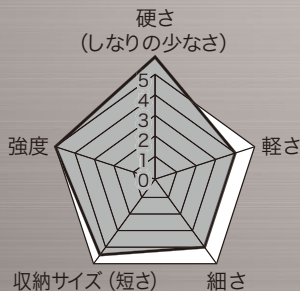

別売(追加・交換用)先端金具

先端金具	DBF-PLA	DBF-F	DBF-FM	DBF-FS	DBF-SF	DBF-WF	DBF-LF	DBF-HM
適応	○	○	×	○	○	○	○	○

ジョイント釣り名人用先端金具 (JF-) を使用する場合は、アダプター金具 JF-C で M5 段付凹ネジに変換
別売先端金具の詳細は総合カタログ vol.31 P76、77 を参照ください。

- ●天井裏・床下配線に
- ●竿にカーボンを採用(一部FRP製)
- ●軽くてたわみが少なく、使いやすい
- ●引掛けやすい先端機構