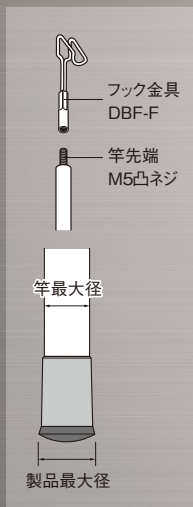

新製品の
ご案内

品名：シルバーフィッシャー（プラス）

品番：DXF-6000

定価：¥35,000

JANコード：4937897017742

強化カーボクロスシステム採用 コントロール性が良く目標に真直ぐ届く

夜光塗料
蓄光タイプ

6m

割れない尻金
金属+樹脂製

別売(追加・交換用)先端金具

先端金具	DBF-PLA	DBF-F	DBF-FM	DBF-FS	DBF-SF	DBF-WF	DBF-LF	DBF-HM
適応	○	○	×	○	○	○	○	○

ジョイント釣り名人用先端金具 (JF-) を使用する場合は、アダプター金具 JF-C で M5 段付凹ネジに変換
別売先端金具の詳細は総合カタログ vol.31 P76、77 を参照ください。

- 天井裏・床下配線に
- 竿にカーボンを採用(一部FRP製)
- 軽くてたわみが少なく、使いやすい
- 引掛けやすい先端機構

長さ		質量 (kg)	最大径φ (mm)		竿数	先端仕様		
伸長時 (m)	収納時 (cm)		竿	製品		ライト	金具	竿先端
6	43.5	0.82	46.5	53	19	なし	フック金具 DBF-F	M5凸ネジ

※竿の抜け防止、生産工程上の都合で多少の誤差が生じます。ご了承ください。

■ 材質
竿: カーボン、一部FRP
金具: SS400