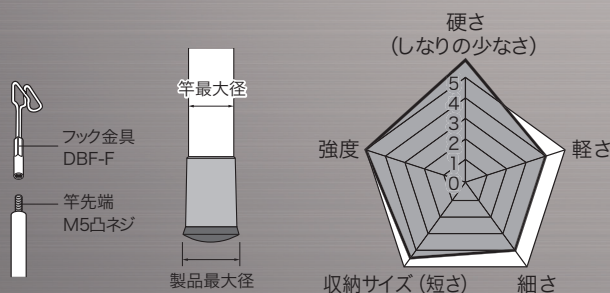

品名：シルバーフィッシャー（プラス） 20m

品番：DXF-20000

定価：¥198,000

JANコード：4937897017230

新製品の
ご案内

シルバーフィッシャー（プラス）シリーズに
20m 新登場！

夜光塗料
蓄光タイプ

20m

- 天井裏・床下配線に
- カーボン製（手元竿のみFRP製）
- 引掛けやすい先端機構

強化カーボクロスシステム採用

**たわみが少なく
コントロール性抜群**

割れない尻金
金属+樹脂製

DXF-20000

別売（追加・交換用）先端金具

先端金具 適応	DBF-PLA	DBF-F	DBF-FM	DBF-FS	DBF-SF	DBF-WF	DBF-LF	DBF-HM
	○	○	×	○	○	○	○	○

収納時（ロッド部）

DXF-20000

先端仕様		長さ		質量 (g)	最大径φ(mm)		竿数
金具	竿先端	伸長時(m)	収納時(cm)		竿	製品	
フック金具 DBF-F	M5凸ネジ	20	100	2640	55	64	23

■ 梱包仕様（個装箱）

- ・ 梱包形態：ダンボール箱
- ・ 梱包サイズ：幅85×奥行1110×高さ70mm
- ・ 梱包質量：約2.9kg
- ・ 梱包単位：4個

■ 梱包姿図

■ MADE IN JAPAN

■ 梱包仕様（外箱）

- ・ 梱包形態：ダンボール箱
- ・ 梱包サイズ：幅190×奥行1120×高さ170mm
- ・ 梱包質量：約12kg

■ 材質

竿：カーボン、一部FRP
金具：SS400