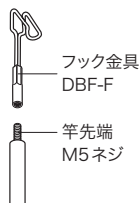

新製品の  
ご案内

品名：ブラックフィッシャー（レッド）ショートタイプ

品番・価格：下記参照

ブラックフィッシャー（レッド）にショートタイプ追加!

●グラスファイバー強化新素材採用

割れない尻金  
特殊樹脂+ゴム製

- 天井裏・床下配線に
- 竿にグラスファイバーを採用  
(手元第1竿もグラスファイバー製 感電注意表示有り)
- 引掛けやすい先端機構

| 伸長時長さ | 収納時長さ | 質量      | 竿最大径   | 製品最大径  | 竿数 | 品番        | 標準販売価格   |
|-------|-------|---------|--------|--------|----|-----------|----------|
| 7mタイプ | 46cm  | 0.81 kg | φ 40mm | φ 55mm | 19 | DRF-7000S | ¥ 26,000 |
| 8mタイプ | 46cm  | 1.15 kg | φ 48mm | φ 64mm | 22 | DRF-8000S | ¥ 30,000 |