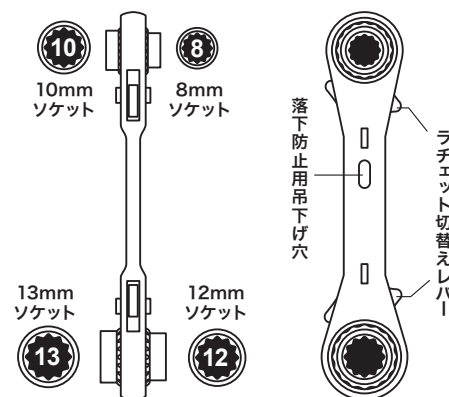

新製品の
ご案内

品名：両口ダブルソケットレンチ(ショートソケット)

品番：DR-0813S-FAS

定価：¥8,500

動画はコチラ

JANコード：4937897039492

ソケットが傾く両口ダブルソケットレンチに ショートソケットタイプが登場!

- 一本で4サイズ(8、10、12、13)
- 傾くソケット採用(約15°)
障害物を避けて締付けできる
- ラチェット機構
- 全長140mmのショートタイプ

4サイズ
OK
8
10
12
13
mm

サイズ:31×140×24mm
質量:155g

- 梱包仕様
 - ・梱包形態:台紙、プリスター
 - ・梱包サイズ:W70×D35×H195mm
 - ・梱包質量:175g
 - ・梱包単位:1

■梱包姿図

■MADE IN TAIWAN

■材質:スチール