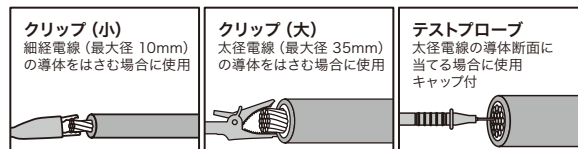

●用途に合わせて選べる付属ケーブル

⚠ 活線不可

⚠ 途中で分岐している電線、圧着端子・スリーブ等で接続された電線は測定できません。

※1 途中で分岐しているケーブル、圧着端子・スリーブ等で接続されたケーブルは測定できません。

※2 同仕様の長さのわかっている「基準ケーブル」が必要。

■梱包仕様

- ・梱包形態：個装箱
- ・梱包サイズ：幅195×奥行55×高さ245mm
- ・質量：600g
- ・梱包単位：1個

■材質

- ・ケース：ABS
- ・LCDカバー：アクリル
- ・BNCコネクタ：黄銅+ニッケルメッキ
- ・電池端子：ピアノ線
- ・スイッチカバー：クロロブレンゴム

■梱包姿図

■MADE IN JAPAN

ダンボール