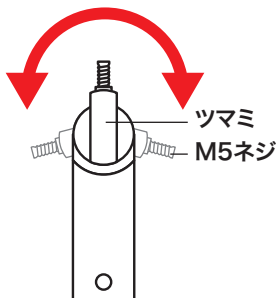

新製品のご案内

品名：M5角度調節ヘッド
品番：DLC-KSM
定価：¥ 3,600

品名：角度調節ヘッド付ポール
品番：DLC-KSP180M
定価：¥ 7,500

JANコード：4937897056246

JANコード：4937897015342

「みるサーチミニ」や「ポイントワカール」に

(CMS-WC1/CMS-WC2)

(KS-32)

M5 角度調節ヘッド

DLC-KSM

- アルミポール(別売)に装着して使用
- ネジサイズ:M5×10mm

216°(9°×24段)

ツマミを回して
M5ネジの角度を
調節できます。

適用アルミポール
DLC-AP18 / DLC-AP33M /
DLC-AP40S / DLC-AP60S /
DLC-AP60M / DLC-AP93M

角度調節ヘッド付ポール

DLC-KSP180M

- M5 角度調節ヘッド(DLC-KSM)に
ポール(DLC-AP18)がセット
- サイズ:
収納時:80cm、伸長時:190cm

M5 角度調節
ヘッドの取付け

・みるサーチミニ
(CMS-WC1/CMS-WC2)

フレキシブル
ジョイント

アダプター

・ポイントワカール
(KS-32)

・DLC-KSM

・アルミポール

ポールのロックボタンを押して先端部の穴位置を合わせて挿入すると、ロックされます。
はずす時はロックボタンを(先の細い棒などで)押して先端部を引っ張るとはずれます。

- 梱包仕様 (DLC-KSM)
 - ・梱包形態：ヘッダー、ポリ袋
 - ・梱包サイズ：幅80×奥行30×高さ160mm
 - ・梱包質量：100g
 - ・梱包単位：1個

- 梱包仕様 (DLC-KSP180M)
 - ・梱包形態：エアパッキン、シール
 - ・梱包サイズ：幅40×奥行40×高さ800mm
 - ・梱包質量：1kg
 - ・梱包単位：1個