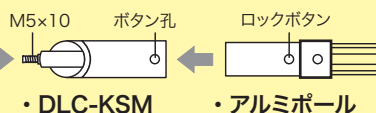

M5 角度調節ヘッド

DLC-KSM

- アルミポール(別売)に装着して使用
- ネジサイズ:M5×10mm

216°(9°×24段)

ツマミを回して
M5ネジの角度を
調節できます。

適用アルミポール
DLC-AP18 / DLC-AP33M /
DLC-AP40S / DLC-AP60S /
DLC-AP60M / DLC-AP93M

角度調節ヘッド付ポール

DLC-KSP180M

- M5 角度調節ヘッド(DLC-KSM)に
ポール(DLC-AP18)がセット
- サイズ:
収納時:80cm、伸長時:190cm

M5 角度調節
ヘッドの取付け

・みるサーチミニ
(CMS-WC1/CMS-WC2)

フレキシブル
ジョイント

アダプター

・ポイントワカール
(KS-32)

・DLC-KSM

・アルミポール

ポールのロックボタンを押して先端部の穴位置を合わせて挿入すると、ロックされます。
はずす時はロックボタンを(先の細い棒などで)押して先端部を引っ張るとはずれます。

- 梱包仕様 (DLC-KSM)
 - ・梱包形態：ヘッダー、ポリ袋
 - ・梱包サイズ：幅80×奥行30×高さ160mm
 - ・梱包質量：100g
 - ・梱包単位：1個

- 梱包仕様 (DLC-KSP180M)
 - ・梱包形態：エアパッキン、シール
 - ・梱包サイズ：幅40×奥行40×高さ800mm
 - ・梱包質量：1kg
 - ・梱包単位：1個