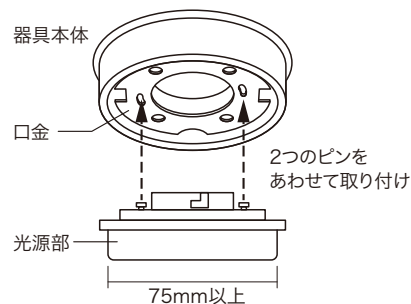

新製品の
ご案内

品名：キャッチヘッド

品番：DLC-CH22

定価：¥8,000

発売日：

JANコード：4937897015786

ランプチェンジャー用 キャッチヘッド LEDダウンライト光源部用

- 別売の「ランプチェンジャー・ポール」と組み合わせることで、高所のランプの交換ができる
- 熱に強いシリコン吸盤採用で耐久性アップ

サイズ：幅60×奥行60×高さ88mm
質量：40g

適合ランプ

光源分離型LEDダウンライト
(口金：GH-76p, GX-53他)

※「光源分離型LEDダウンライト」とは、各メーカーの名称でLEDユニット、LEDソケット付ダウンライト等と呼ばれている器具です。

※器具や取り付けの状態により、ランプ交換ができない場合があります。

ランプチェンジャーポール

ランプの取りはずし・取り付け

キャッチヘッドの先端をランプの中心に、吸盤がランプに吸着するまで押し当てて、ランプを回してははずす

ランプから吸盤をはずす際は

タコ糸を引っ張った状態で、ランプを取り付ける方向に回すと、吸盤がはずれる

■梱包仕様

- ・梱包単位：1個
- ・梱包形態：ダンボール箱
- ・梱包サイズ：幅80×奥行80×高さ100mm
- ・梱包質量：約65g

■梱包姿図

■材質

- 本体：PC樹脂
- 吸盤：シリコン
- グリップ：TPE

■ MADE IN CHINA