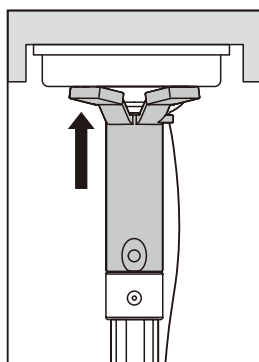

新製品の
ご案内

品名：キャッチヘッド

品番：DLC-CH22

定価：¥8,000

発売日：

JANコード：4937897015786

ランプチェンジャー用 キャッチヘッド LEDダウンライト光源部用

- 別売の「ランプチェンジャー・ポール」と組み合わせることで、高所のランプの交換ができる
- 熱に強いシリコン吸盤採用で耐久性アップ

サイズ：幅60×奥行60×高さ88mm
質量：40g

適合ランプ

光源分離型LEDダウンライト
(口金：GH-76p, GX-53他)

※「光源分離型LEDダウンライト」とは、各メーカーの名称でLEDユニット、LEDソケット付ダウンライト等と呼ばれている器具です。

※器具や取り付けの状態により、ランプ交換ができない場合があります。

ランプチェンジャーポール

ランプの取りはずし・取り付け

キャッチヘッドの先端をランプの中心に、吸盤がランプに吸着するまで押し当てて、ランプを回してははずす

ランプから吸盤をはずす際は

タコ糸を引っ張った状態で、ランプを取り付ける方向に回すと、吸盤がはずれる

■梱包仕様

- ・梱包単位：1個
- ・梱包形態：ダンボール箱
- ・梱包サイズ：幅80×奥行80×高さ100mm
- ・梱包質量：約65g

■梱包姿図

■材質

- 本体：PC樹脂
- 吸盤：シリコン
- グリップ：TPE

■ MADE IN CHINA