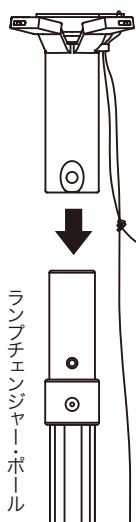

新製品の
ご案内

品名：キャッチヘッド

品番：DLC-CH22

定価：¥8,000

発売日：

JANコード：4937897015786

ランプチェンジャー用 キャッチヘッド LEDダウンライト光源部用

- 別売の「ランプチェンジャー・ポール」と組み合わせることで、高所のランプの交換ができる
- 熱に強いシリコン吸盤採用で耐久性アップ

サイズ：幅60×奥行60×高さ88mm
質量：40g

適合ランプ

光源分離型LEDダウンライト
(口金：GH-76p, GX-53他)

※「光源分離型LEDダウンライト」とは、各メーカーの名称でLEDユニット、LEDソケット付ダウンライト等と呼ばれている器具です。

※器具や取り付けの状態により、ランプ交換ができない場合があります。

ランプチェンジャーポール

ランプの取りはずし・取り付け

キャッチヘッドの先端をランプの中心に、吸盤がランプに吸着するまで押し当てて、ランプを回してははずす

ランプから吸盤をはずす際は

タコ糸を引っ張った状態で、ランプを取り付ける方向に回すと、吸盤がはずれる

■梱包仕様

- ・梱包単位：1個
- ・梱包形態：ダンボール箱
- ・梱包サイズ：幅80×奥行80×高さ100mm
- ・梱包質量：約65g

■梱包姿図

■材質

- 本体：PC樹脂
- 吸盤：シリコン
- グリップ：TPE

■ MADE IN CHINA