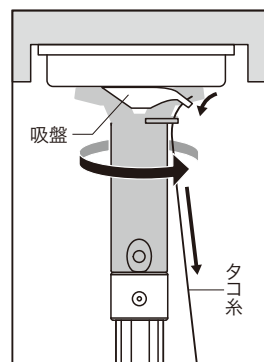

新製品の
ご案内

品名：キャッチヘッド

品番：DLC-CH22

定価：¥8,000

発売日：

JANコード：4937897015786

ランプチェンジャー用 キャッチヘッド LEDダウンライト光源部用

- 別売の「ランプチェンジャー・ポール」と組み合わせることで、高所のランプの交換ができる
- 熱に強いシリコン吸盤採用で耐久性アップ

サイズ：幅60×奥行60×高さ88mm
質量：40g

適合ランプ

光源分離型LEDダウンライト
(口金：GH-76p, GX-53他)

※「光源分離型LEDダウンライト」とは、各メーカーの名称でLEDユニット、LEDソケット付ダウンライト等と呼ばれている器具です。

※器具や取り付けの状態により、ランプ交換ができない場合があります。

ランプチェンジャーポール

ランプの取りはずし・取り付け

キャッチヘッドの先端をランプの中心に、吸盤がランプに吸着するまで押し当てて、ランプを回してははずす

ランプから吸盤をはずす際は

タコ糸を引っ張った状態で、ランプを取り付ける方向に回すと、吸盤がはずれる

■梱包仕様

- ・梱包単位：1個
- ・梱包形態：ダンボール箱
- ・梱包サイズ：幅80×奥行80×高さ100mm
- ・梱包質量：約65g

■梱包姿図

■材質

- 本体：PC樹脂
- 吸盤：シリコン
- グリップ：TPE

■ MADE IN CHINA