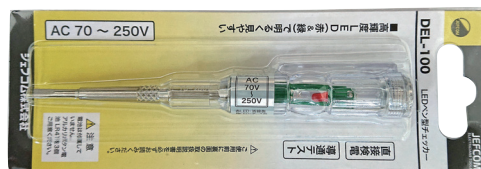

■梱包姿図

■MADE IN CHINA

■材質：樹脂、特殊鋼

台紙

プリスター