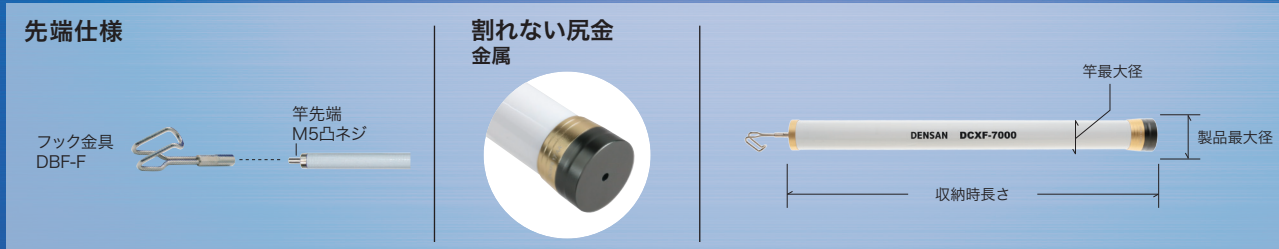

- 全竿が白く、暗い天井裏などでの作業でも、向きや位置が分かりやすい
- 天井裏・床下配線に最適
- カーボン製（手元竿のみFRP製）
- 引掛けやすい先端機構
- 夜光塗料蓄光タイプ（1番竿）

別売(追加・交換用)先端金具

先端金具	DBF-PLA	DBF-F	DBF-FM	DBF-FS	DBF-SF	DBF-WF	DBF-LF	DBF-HM
適応	○	○	x	○	○	○	○	○

JANコード：
4937897076039 (DCXF-6000)
4937897076046 (DCXF-7000)
4937897076053 (DCXF-10000)