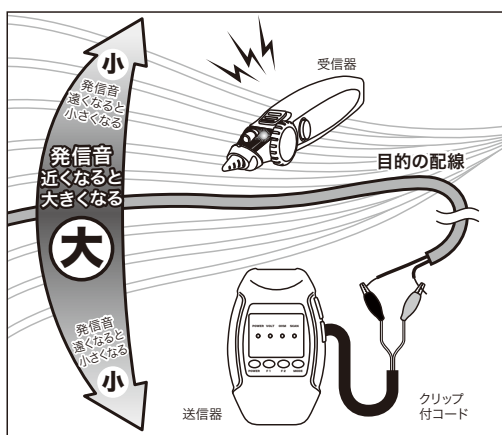

- アナログとデジタルの2方式で探査精度が向上
- 電話配線の通電チェックが可能
- LEDライト付
- 電池交換お知らせ機能
- オートパワーオフ機能

配線探査イメージ図

仕様

- 配線の探査 : 信号周波数 150kHz  
: 出力電圧 23Vp-p  
: 探査距離 1km
- 導通検査 : 検査電圧 13V  
: 導通状態表示 SCAN\_LED点灯
- 使用温度範囲 : 0°C~40°C(80%RH以下)
- オートパワーオフ機能
- 電池交換お知らせ機能

送信器仕様

- 使用電池 : 006P/9V×1(アルカリ電池推奨)
- サイズ : 86×135×38mm
- 質量 : 112g(電池含まない)

受信器仕様

- 使用電池 : 006P/9V×1(アルカリ電池推奨)
- サイズ : 35×187×29mm
- 質量 : 59g(電池含まない)

●受信器

●送信器

●収納ケース付

●クリップ付コード(長さ:約200mm)