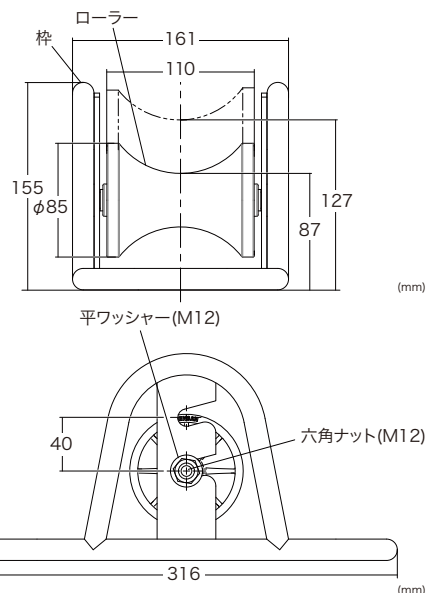

品名：ケーブルローラー

品番：CR-510A

定価：¥9,800

JANコード：4937897008795

- 最大φ100mmまでのケーブル、電線の送り出しに使用出来る
- ローラーの高さを二段階に調整できる
- 不使用時、積み重ねて保管できる

使用方法

ケーブル、電線の直径に合わせて、ローラーの位置を調整

ローラーを
下段にセット

ローラーを
上段にセット

⚠ ナットをあまり強く締めないでください。
緩めにくくなります。

保管時、積み重ね可能

最大積段数：8段

■サイズ：W161×D316×H155mm
■質量：約1.4kg

■梱包仕様

- ・梱包形態：ダンボール箱
- ・梱包サイズ：幅200×奥行325×高さ180mm
- ・梱包質量：約1.6kg
- ・梱包単位：1個

■梱包姿図