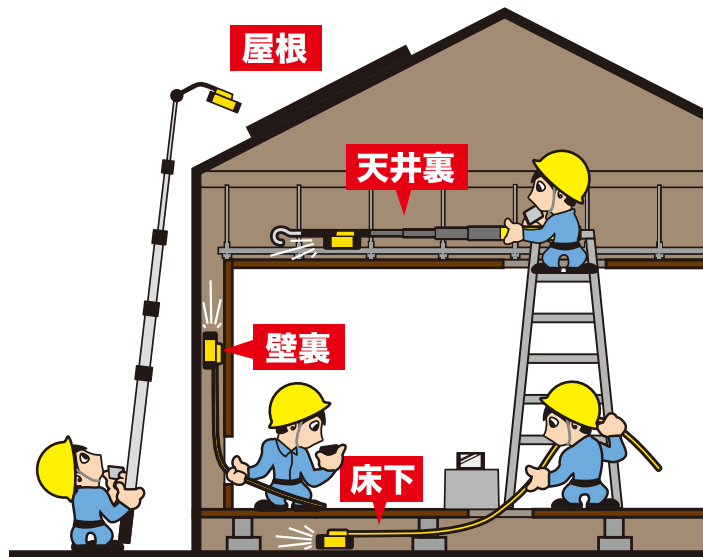

2 ワイヤレス カメラ システム

ジェフコム製アルミポール、ケーブル索引具等(別売)と組合せて使用できる!
(詳細は裏面)

ワイヤレス カメラシステム
らくらくみるサーチミニ

CMS-WC1 定価¥29,800

*音声はスマートフォン等のマイク機能を使用して録音されます。画面確認時の音声メモとして便利な機能です。