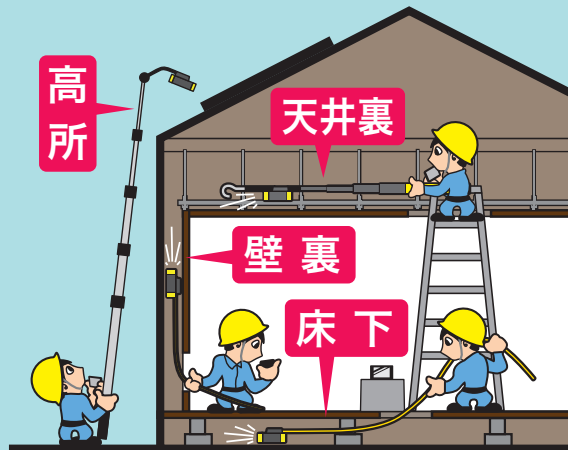

ワイヤレス カメラ システム

ジェフコム製アルミポール、ケーブル索引具等(別売)と組合せて使用できる!
(詳細は裏面)

お持ちのスマートフォン等に専用アプリ(無料)をダウンロードして使用します。

1. カメラ : 720p HD画質
   使用時間 : 60~100分(LED点灯状態による)
   充電時間 : 約100分
   通信規格 : WiFi 2.4GHz帯 IEEE802.11b/g/n
   通信距離 : 最長12m(遮蔽物がなく電波状況が良好な場合)
   使用電池 : リチウムポリマー電池 3.7V 500mAh
   電池寿命 : 充放電 約500回
   使用温度範囲 : 0~35°C(保管温度:-20~45°C)
   防水規格 : IP64(キャップが締まった状態) 水中通信は不可
   カメラ通信アプリ : 静止画・動画の保存と再生、ライト点灯の操作が可能(ダウンロード無料)
2. 対応機種 : iPhone又はiPad、Androidスマートフォン・タブレット等
   対応OS : iOS、Android OS
   (当社HPにてアップデート情報をご確認ください)
3. 本体サイズ : 22×32×82mm
   本体質量 : 35g