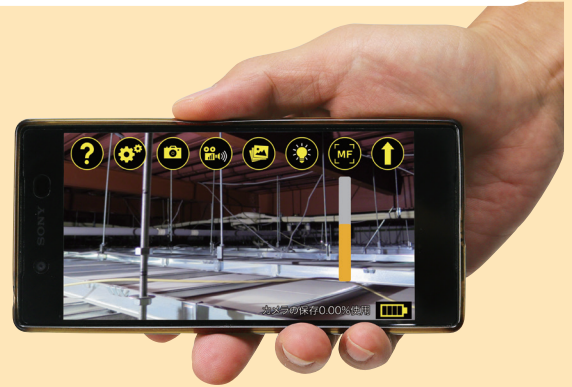

②内蔵メモリ搭載

カメラ本体にも録画機能が付属
Wifi接続が途切れても
あとで録画を確認できる

③水平調整機能

映像を水平に保てる*
*カメラの録画には反映されません。

最長
12m

セット内容

- ・ 質量: 35g
- ・ 本体材質: ABS/アルミ

製品仕様

カメラ: アプリ保存720p カメラ保存1080p
 使用時間: 90分(LED点灯/中間輝度設定時)
 通信規格: WiFi 2.4GHz帯 IEEE802.11b/g/n
 内蔵メモリ: 8GB
 録画時間: 最長連続30分
 カメラ通信アプリ: 静止画・動画の保存と再生、ライト点灯の操作が可能
 対応機種: iPhone・iPad・
 Androidスマートフォン・Androidタブレット等
 対応OS: iOS 8以降、Android OS 6以降

ジェフコム製アルミポール、ケーブル索引具等(別売)と
組合せて使用できる!

お持ちのスマートフォン等に専用アプリ(無料)
をダウンロードして使用します。

ワイレスカメラシステム
みるサーチミニ プラス
CMS-WC2 ¥59,800

みるサーチの映像を遠隔配信できる! ※1

- ・「Teams」「Zoom」「Google Meet」等のアプリを利用し、スマホ画像を「画面共有」することで、遠隔配信が可能です。
- ・ただしWifi接続を「みるサーチミニ」に使用しているため、モバイルデータ通信での配信になります。 ※2