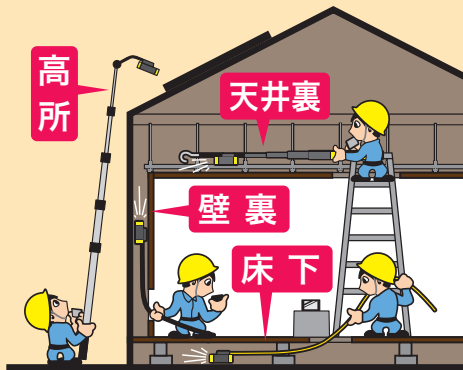

ジェフコム製アルミポール、ケーブル索引具等(別売)と
組合せて使用できる!

お持ちのスマートフォン等に専用アプリ(無料)
をダウンロードして使用します。

ワイレスカメラシステム
みるサーチミニ プラス
CMS-WC2 ¥59,800

みるサーチの映像を遠隔配信できる! ※1

- ・「Teams」「Zoom」「Google Meet」等のアプリを利用し、スマホ画像を「画面共有」することで、遠隔配信が可能です。
- ・ただしWifi接続を「みるサーチミニ」に使用しているため、モバイルデータ通信での配信になります。 ※2

※1 スマホ・PCの機種や、OSのバージョン・設定により、できない場合もございます。
※2 通信回線の状況により、十分に機能しない場合もございます。あくまで一つの事例としてご紹介となり、動作保証をするものではありません。あらかじめご了承ください。
詳細はジェフコムホームページをご覧ください。