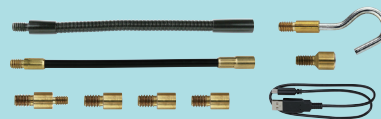

ワイヤレス カメラ システム

ジェフコム製アルミポール、ケーブル索引具等(別売)と組合せて使用できる!
(詳細は裏面)

お持ちのスマートフォン等に専用アプリ(無料)をダウンロードして使用します。

- カメラ : 720p HD画質
 使用時間 : 60~100分(LED点灯状態による)
 充電時間 : 約100分
 通信規格 : WiFi 2.4GHz帯 IEEE802.11b/g/n
 通信距離 : 最長12m(遮蔽物がなく電波状況が良好な場合)
 使用電池 : リチウムポリマー電池 3.7V 500mAh
 電池寿命 : 充放電 約500回
 使用温度範囲 : 0~35°C(保管温度:-20~45°C)
 防水規格 : IP64(キャップが締まった状態) 水中通信は不可
 カメラ通信アプリ : 静止画・動画の保存と再生、ライト点灯の操作が可能(ダウンロード無料)
- 対応機種 : iPhone又はiPad、Androidスマートフォン・タブレット等
 対応OS : iOS、Android OS
 (当社HPにてアップデート情報をご確認ください)
- 本体サイズ : 22×32×82mm
 本体質量 : 35g

セット内容

本体

付属品

- ・フレキシブルジョイント
- ・フック金具
- ・ネジ変換アダプター
- ・Oリング x2
- ・ワイヤージョイント
- ・マグネット金具
- ・USB専用充電ケーブル
- ・収納ケース

ワイヤレス カメラシステム
らくらくみるサーチミニ

CMS-WC1
定価¥29,800

4mロッドセット!

「みるサーチミニ」
CMS-WC1

「ロックフィッシャー」
DWF-4000

- 手の届かない場所を、スマホで確認できる!
 - 屋根裏、床下、狭い場所などの点検に
 - 竿をねじって伸縮をロック・解除できる
- ロックすると竿が固定するので、押しでも縮まない

みるサーチミニ 4m伸縮ロッドセット
CMS-SET-A 定価¥50,000

収納時(ロッド部)

57cm

ワイレス目視点検カメラ みるサーチミニ シリーズ

紹介動画
公開中!

高性能タイプ

※先端に別売の「M5角度調節ヘッド(DLC-KS)」を取り付ける必要があります。

① M5角度調節ヘッド	DLC-KSM	定価¥ 3,600		収納時
② 1.8m(3段)	DLC-AP18	定価¥ 3,900		78cm
③ 4mショート(4段)	DLC-AP40S	定価¥27,500		140cm
④ 4mショート(8段)	DWF-4000	定価¥28,000	ロックフィッシャー	57cm
⑤ 6mショート(7段)	DLC-AP60S	定価¥41,800		140cm
⑥ 3.3m(2段)	DLC-AP33M	定価¥24,000		190cm
⑦ 6m(4段)	DLC-AP60M	定価¥39,600		190cm
⑧ 9.3m(7段)	DLC-AP93M	定価¥70,400		190cm