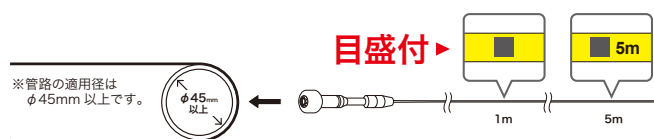

みるサーチ

管内探査カメラ

管路内 天井 壁裏 床下 等の 点検・探査カメラ

暗闇も狭い所も楽々探査!

LED照明付カメラ(防水) φ22mm

※本体は屋内使用。カメラ及びケーブルはIP57(一時的な水没に対応。長時間及び高水圧不可)

40mケーブル (5m毎長さ表示付、1m毎にマーク有)

録画OK (USBメモリ・マイクロSD/別売)

2電源 (AC・DC)

- ●ガラスファイバー製(FRP)ケーブル
- ●10インチカラー液晶モニタ
- ●繰り出しやすいケーブルリール付
- ●LED照明の明るさ調節、録画モードの変更も可能
- ●音声録音機能付

CMS-2240B
標準販売価格 **¥357,000**

(JANコード：4937897056154)

セット内容

●先端保護具

●先端カメラ

●ケーブルリール

●本体

- ●リモコン
- ●電池/CR2025 (動作確認用付属)
- ●ヒューズ (2個)
- ●リール接続ケーブル
- ●充電用 AC/DCアダプタ(13.5V)
- ●モニタ用 AC/DCアダプタ(12V)

(注) USBメモリ・マイクロSDは付属してません

仕様

- ●バッテリー電源 (CMS-2240BTA) 仕様 / DC入力：13.5V 800mA / リチウムバッテリー：12V 4400mAh / 充電時間：約5時間 / 運用時間：3時間以上 / 出力電圧：12V / 負荷電流：1.1A / プロテクト電圧：8.1V
- ●充電用AC/DCアダプタ (LP-13580CG) 仕様 / 定格電圧入力：AC100~240V / 定格周波数：50/60Hz / 定格入力電流：1.5A / 定格出力電圧：DC13.5V / 定格出力電流：800mA
- ●モニタ用AC/DCアダプタ (LP-12180CG) 仕様 / 定格電圧：AC100V / 定格入力容量：21.6VA / 定格周波数：50/60Hz / 定格出力電圧：DC12V / 定格2次電流：1.8A
- ●先端カメラ (CMS-2240CM) 仕様 / サイズ：φ22×164mm / 視野角：60度 / 照明：8LED調光 (約0.8lx) / カメラ解像度：420TV本
- ●カメラケーブル (CMS-2240CB) 仕様 / ケーブル径：φ6~7mm / ケーブル長：約40m / リール径：約φ320mm / 最小通線管路：VE42以上 / 材質：ファイバー
- ●録画機能 (外部メモリが必要) / 解像度：640×480 / 記録必要容量：0.5GB/約1時間 / 外部出力：USB 2.0、microSD出力 / レコード形式：AVI / 静止画記録必要容量：0.3M pixel
- ●モニタ / LCDパネル：10インチ / 解像度：800×600
- ●ケースサイズ：520×430×210mm
- ●総質量：約12kg
- ●有償修理対応製品です