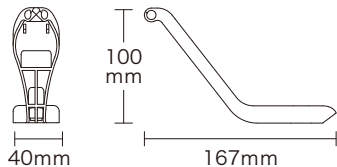

新製品の
ご案内

品名：コブラヘッドスチール

品番：CBL-150

定価：¥17,800

発売日：

JANコード：4937897007651

コブラヘッドが障害物(既設電線など)を
乗り越え、天井裏の通線作業に便利

- 肩にかけて操作するので、点検口など狭い空間でもラクラク作業できる
- ロッドはスチール製で直進性抜群
- ケーブル送り・引き込み(押し引き)OK
- 有効長：12m

用途：天井裏の通線作業

ロッド：幅10mm×厚さ1.0mm×有効長12m
 収納ケース：φ390mm×厚さ27mm (ハンドル部最大幅50mm)
 質量：1.7kg (コブラヘッド含む)
 全体破断荷重：0.7kN (70kgf)

- 梱包仕様
 - ・梱包形態：個装箱
 - ・梱包サイズ：幅400×奥行60×高さ400mm
 - ・質量：約2kg
 - ・梱包単位：1個

■梱包姿図

- MADE IN TAIWAN：ロッド・ケース
MADE IN CHINA：コブラヘッド
- 材質
 - ハンドル・コブラヘッド：ABS
 - ケース：PP
 - ロッド：スチール