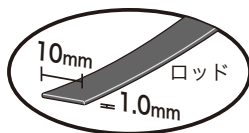

新製品の
ご案内

品名：コブラヘッドスチール

品番：CBL-150

定価：¥17,800

発売日：

JANコード：4937897007651

コブラヘッドが障害物(既設電線など)を
乗り越え、天井裏の通線作業に便利

- 肩にかけて操作するので、点検口など狭い空間でもラクラク作業できる
- ロッドはスチール製で直進性抜群
- ケーブル送り・引き込み(押し引き)OK
- 有効長：12m

用途：天井裏の通線作業

ロッド：幅10mm×厚さ1.0mm×有効長12m
 収納ケース：φ390mm×厚さ27mm (ハンドル部最大幅50mm)
 質量：1.7kg (コブラヘッド含む)
 全体破断荷重：0.7kN (70kgf)

- 梱包仕様
 - ・梱包形態：個装箱
 - ・梱包サイズ：幅400×奥行60×高さ400mm
 - ・質量：約2kg
 - ・梱包単位：1個

■梱包姿図

- MADE IN TAIWAN：ロッド・ケース
MADE IN CHINA：コブラヘッド
- 材質
 - ハンドル・コブラヘッド：ABS
 - ケース：PP
 - ロッド：スチール