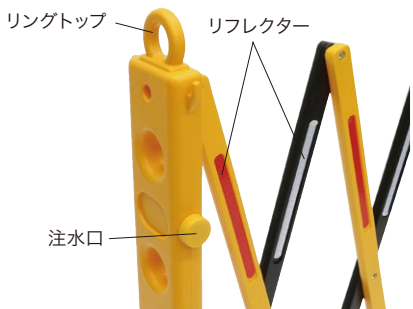

新製品の
ご案内

品名：カルバリケード

品番：CBCF-250

定価：¥16,000

JANコード：4937897058004

- 2.5mまで伸ばせるバリケード
- コンパクトに縮めて省スペース
- 軽量3kgで移動がラク

- 夜間の視認性を高めるリフレクター(反射板)付
- ソフトネオンやロープも通せるリングトップ
- 支柱に水を注入すれば安定感が増します

伸縮式

動画はコチラ

- 使用時サイズ：幅2500mm×奥行380mm×高さ960mm
- 収納時サイズ：幅250mm×奥行380mm×高さ960mm
- 質量：3kg

■梱包仕様

- ・梱包形態：個装箱
- ・梱包サイズ：幅420×奥行1000×高さ300mm
- ・梱包質量：4.6kg
- ・梱包単位：1個

■梱包姿図

■MADE IN CHINA

■材質：PE