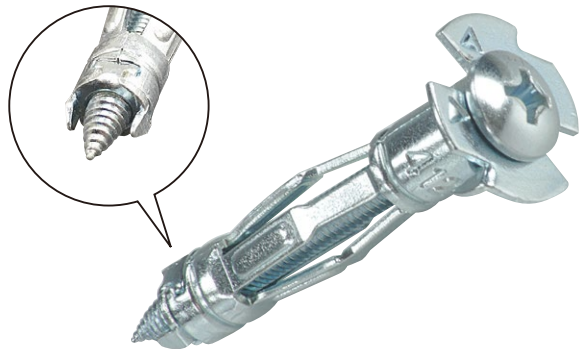

新製品のご案内

品名：先端ドリル付ボードアンカー

品番・定価：下記参照

発売日：

石膏ボード壁面(中空壁面)への器具の取り付けに

石膏ボード

ドリル孔開け(下穴)不要!

ドライバーで、穴あけからアンカー固定まで可能

先端ドリル形状と切削爪で
直接ボードに穴あけ可能

●用途

エアコン室内機、通信機器、分電盤、スイッチ盤、棚受けなどの取り付け

■取付説明

①
④#2のドライバーで本体ごと回転させ、強く押し付けすぎないように、ゆっくり穴を開けます。(回転時、爪でケガをしないように注意してください)

②
先端が貫通したら、爪が施工面に触れる前に回転を止め、爪が完全にささるまで押し込んでください。

③
ネジをねじ込むと傘が開き、壁裏に突き当たるとねじ込みが重くなります。(ねじ込み過ぎに注意してください)器具の取付は一旦ネジを外してから行ってください。