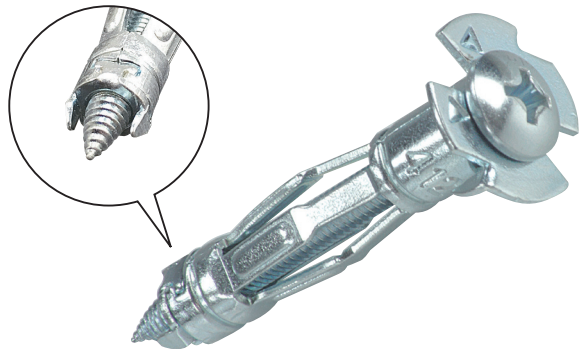

新製品のご案内

品名：先端ドリル付ボードアンカー

品番・定価：下記参照

発売日：

石膏ボード壁面(中空壁面)への器具の取り付けに

石膏ボード

ドリル孔開け(下穴)不要!

ドライバーで、穴あけからアンカー固定まで可能

先端ドリル形状と切削爪で
直接ボードに穴あけ可能

●用途

エアコン室内機、通信機器、分電盤、スイッチ盤、棚受けなどの取り付け

■取付説明

①
④#2のドライバーで本体ごと回転させ、強く押し付けすぎないように、ゆっくり穴を開けます。(回転時、爪でケガをしないように注意してください)

②
先端が貫通したら、爪が施工面に触れる前に回転を止め、爪が完全にささるまで押し込んでください。

③
ネジをねじ込むと傘が開き、壁裏に突き当たるとねじ込みが重くなります。(ねじ込み過ぎに注意してください)器具の取付は一旦ネジを外してから行ってください。