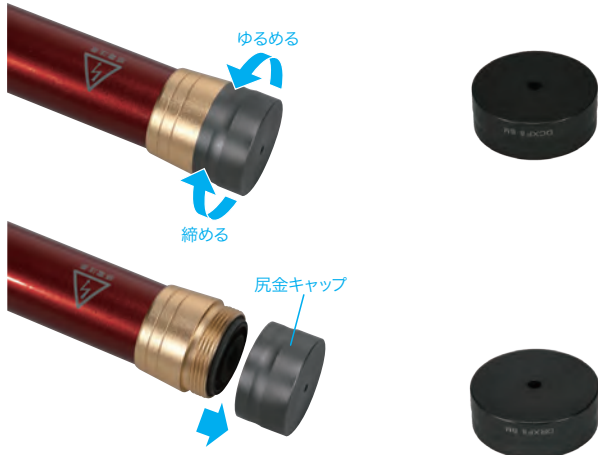

フィッシャー用尻金キャップ

ホワイトフィッシャー・レッドフィッシャーに対応、交換用尻金キャップ

NEW

適合機種品名	適合機種品番	サイズ	質量	品番	標準販売価格
ホワイト フィッシャー	DCXF-5000	φ45.5×20mm	20g	DCXF-5-ED	¥ 3,600
	DCXF-6000	φ45.5×20mm	27g	DCXF-6-ED	¥ 3,600
	DCXF-7000	φ50.5×20mm	34g	DCXF-7-ED	¥ 3,600
	DCXF-8000	φ56×20mm	36g	DCXF-8-ED	¥ 3,600
	DCXF-10000	φ60×20mm	44g	DCXF-10-ED	¥ 3,600
	DCXF-15000	φ60.5×20mm	39g	DCXF-15-ED	¥ 7,500
DCXF-20000	φ78×20mm	68g	DCXF-20-ED	¥ 7,500	

適合機種品名	適合機種品番	サイズ	質量	品番	標準販売価格
レッド フィッシャー	DRXF-2000	φ46×20mm	25g	DRXF-2-ED	¥ 3,100
	DRXF-4000	φ39×20mm	19g	DRXF-4-ED	¥ 3,100
	DRXF-5000	φ46×20mm	25g	DRXF-5-ED	¥ 3,100
	DRXF-6000	φ44.5×20mm	25g	DRXF-6-ED	¥ 3,300
	DRXF-7000	φ49.5×20mm	32g	DRXF-7-ED	¥ 3,300
	DRXF-8000	φ57×20mm	36g	DRXF-8-ED	¥ 3,300
	DRXF-10000	φ58.5×20mm	45g	DRXF-10-ED	¥ 3,600