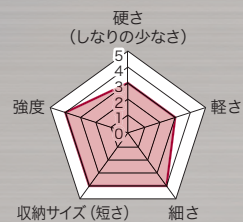

レッドフィッシャー

グラスファイバー強化素材採用!

オールレッド ベストセラーリニューアル

コスパ
Good

- 天井、床下、狭い場所、高い場所の配線ケーブル索引作業に最適
- 竿にグラスファイバー強化素材を採用し、強さと柔軟性がアップ
- 引掛けやすい先端機構

レッドフィッシャー

| 先端仕様 | | 長さ | | 質量 (g) | 最大径φ (mm) | | 竿数 | 品番 | 標準販売価格 |
|-------------------|-------|---------|----------|--------|-----------|----|----|------------------|----------|
| 金具 | 竿先端 | 伸長時 (m) | 収納時 (cm) | | 竿 | 製品 | | | |
| フック金具 (ミニ) DBF-FM | M5凸ネジ | 4 | 40 | 480 | 32 | 37 | 12 | DRXF-4000 | ¥ 16,500 |
| | | 5 | 40 | 710 | 39 | 46 | 15 | DRXF-5000 | ¥ 22,000 |
| フック金具 DBF-F | M5凸ネジ | 6 | 55 | 860 | 37 | 42 | 13 | DRXF-6000 | ¥ 24,200 |
| | | 7 | 55 | 1100 | 41 | 46 | 15 | DRXF-7000 | ¥ 26,400 |
| | | 8 | 55 | 1500 | 48 | 55 | 18 | DRXF-8000 | ¥ 28,600 |