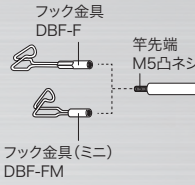

スリムで握りやすい!

割れない尻金
金属+樹脂製

先端仕様

※先端の様子は品番により異なります。

フック金具 DBF-F

○M5凹凸ネジのどの竿にも対応
※M5凹ネジの竿に取り付けるには、別売の金具アダプター (DBF-PL-J) P98が必要です。

フック金具 (ミニ) DBF-FM

○フック部が細い軽量コンパクトタイプ
○他のケーブル配線竿 (フィッシャー) にも対応 (M5凸ネジ用)
※フック金具DBF-Fと比較して、フック部の強度は低いので、取扱いはご注意ください。

シルバーフィッシャー (ミニ)

○軽索引用

別売 (追加・交換用) 先端金具

先端金具 適応	DBF-PLA	DBF-F	DBF-FM	DBF-FS	DBF-SF	DBF-WF	DBF-LF	DBF-HM
	△	△	○	△	△	△	△	△

別売先端金具の詳細はP96~P99を参照ください。

交換用 フィッシャー 1 番竿 ~ 3 番竿

消耗・破損した竿は簡単に交換できます。交換方法、別売 1 番竿 ~ 3 番竿 (先端側) は P92 ~ P94 を参照ください。4 番竿以降も部品手配にて対応いたします。修理での交換も可能です。

シルバーフィッシャー (ミニ)

先端仕様		長さ		質量 (g)	最大径φ (mm)		竿数	品番	標準販売価格
金具	竿先端	伸長時 (m)	収納時 (cm)		竿	製品			
フック金具 (ミニ) DBF-FM	M5 凸ネジ	2	25	120	22	30	12	DVF-2000	¥ 15,400
		3	32	160	23	32	13	DVF-3000	¥ 18,700
		4	35	190	25	33	15	DVF-4000	¥ 25,300