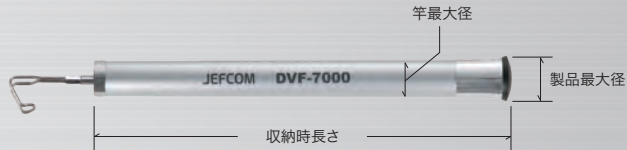

スリムで握りやすい!

割れない尻金
金属+樹脂製

先端仕様

※先端の様子は品番により異なります。

フック金具 DBF-F

○M5凹凸ネジのどの竿にも対応
※M5凹ネジの竿に取り付けるには、別売の金具アダプター (DBF-PL-J) P98が必要です。

フック金具 (ミニ) DBF-FM

○フック部が細い軽量コンパクトタイプ
○他のケーブル配線竿 (フィッシャー) にも対応 (M5凸ネジ用)
※フック金具DBF-Fと比較して、フック部の強度は低いので、取扱いはご注意ください。

シルバーフィッシャー (ミニ)

○軽索引用

別売 (追加・交換用) 先端金具

先端金具 適応	DBF-PLA	DBF-F	DBF-FM	DBF-FS	DBF-SF	DBF-WF	DBF-LF	DBF-HM
	△	△	○	△	△	△	△	△

別売先端金具の詳細はP96~P99を参照ください。

交換用 フィッシャー 1 番竿 ~ 3 番竿

消耗・破損した竿は簡単に交換できます。交換方法、別売 1 番竿 ~ 3 番竿 (先端側) は P92 ~ P94 を参照ください。4 番竿以降も部品手配にて対応いたします。修理での交換も可能です。

シルバーフィッシャー (ミニ)

先端仕様		長さ		質量 (g)	最大径φ (mm)		竿数	品番	標準販売価格
金具	竿先端	伸長時 (m)	収納時 (cm)		竿	製品			
フック金具 (ミニ) DBF-FM	M5 凸ネジ	2	25	120	22	30	12	DVF-2000	¥ 15,400
		3	32	160	23	32	13	DVF-3000	¥ 18,700
		4	35	190	25	33	15	DVF-4000	¥ 25,300