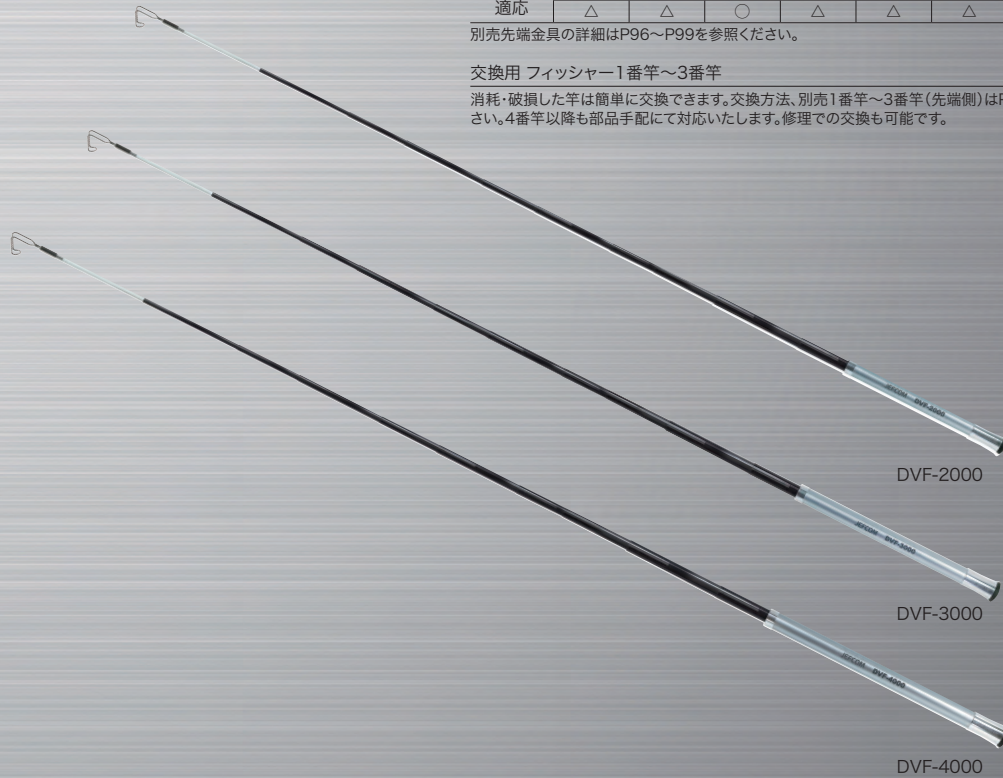

スリムで握りやすい!

割れない尻金
金属+樹脂製

先端仕様

※先端の様子は品番により異なります。

フック金具 DBF-F

○M5凹凸ネジのどの竿にも対応
※M5凹ネジの竿に取り付けるには、別売の金具アダプター (DBF-PL-J) P98が必要です。

フック金具 (ミニ) DBF-FM

○フック部が細い軽量コンパクトタイプ
○他のケーブル配線竿 (フィッシャー) にも対応 (M5凸ネジ用)
※フック金具DBF-Fと比較して、フック部の強度は低いので、取扱いはご注意ください。

シルバーフィッシャー (ミニ)

○軽索引用

別売 (追加・交換用) 先端金具

先端金具 適応	DBF-PLA	DBF-F	DBF-FM	DBF-FS	DBF-SF	DBF-WF	DBF-LF	DBF-HM
	△	△	○	△	△	△	△	△

別売先端金具の詳細はP96~P99を参照ください。

交換用 フィッシャー 1 番竿 ~ 3 番竿

消耗・破損した竿は簡単に交換できます。交換方法、別売 1 番竿 ~ 3 番竿 (先端側) は P92 ~ P94 を参照ください。4 番竿以降も部品手配にて対応いたします。修理での交換も可能です。

シルバーフィッシャー (ミニ)

先端仕様		長さ		質量 (g)	最大径φ (mm)		竿数	品番	標準販売価格
金具	竿先端	伸長時 (m)	収納時 (cm)		竿	製品			
フック金具 (ミニ) DBF-FM	M5 凸ネジ	2	25	120	22	30	12	DVF-2000	¥ 15,400
		3	32	160	23	32	13	DVF-3000	¥ 18,700
		4	35	190	25	33	15	DVF-4000	¥ 25,300