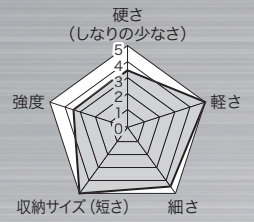

ケーブルフィッシャー

ケーブル索引具

シルバーフィッシャー

カーボクロスシステム採用により、
**しなりにくい
軽い操作性**

別売 (追加・交換用) 先端金具 (※DVF-5000を除く)

先端金具 適応	DBF-PLA	DBF-F	DBF-FM	DBF-FS	DBF-SF	DBF-WF	DBF-LF	DBF-HM
	○	○	× (※)	○	○	○	○	○

ジョイント釣り名人用先端金具 (JF-) を使用する場合は、アダプター金具 JF-C で M5 段付凹ネジに変換
別売先端金具の詳細は P96~P99 を参照ください。

交換用 フィッシャー 1 番竿 ~ 5 番竿

消耗・破損した竿は簡単に交換できます。交換方法、別売 1 番竿 ~ 3 番竿 (先端側) および DVF-5000, 6000, 7000, 8000 の 4 番竿と 5 番竿は P92~P94 をご参照ください。掲載している竿以外も部品手配にて対応いたします。修理での交換も可能です。

- 天井裏・床下配線に最適
- カーボン製 (手元竿のみ FRP 製)
- 軽くてたわみが少なく使いやすい
- 引掛けやすい先端機構
- 夜光塗料蓄光タイプ (1 番竿)

シルバーフィッシャー

先端仕様		長さ		質量 (g)	最大径φ (mm)		竿数	品番	標準販売価格
金具	竿先端	伸長時 (m)	収納時 (cm)		竿	製品			
フック金具 (ミニ) DBF-FM	M5 凸ネジ	5	37	300	29	37	18	DVF-5000	¥ 28,600
		6	40	390	32	41	20	DVF-6000	¥ 32,800
フック金具 DBF-F	M5 凸ネジ	7	41	450	36	45	22	DVF-7000	¥ 38,500
		8	41	565	41	49	25	DVF-8000	¥ 46,200
		10	53	1100	48	56	23	DVF-10000	¥ 77,000
		15	63.5	2100	61	69	28	DVF-15000	¥ 138,000

※竿の抜け防止、生産工程上の都合で多少の誤差が生じます。ご了承ください。

ケーブルフィッシャー

フィッシャー用 先端金具

ポケット フィッシャー

ジョイント式 ロッド

マグネット タイプ

チェーン タイプ

メジャー タイプ

NEW
発売予定