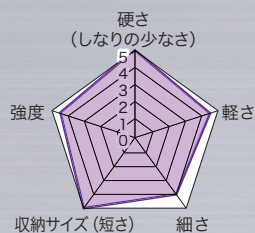

ケーブルフィッシャー

ケーブル索引具

パープルフィッシャー

NEW

用途
天井裏・床下配線などの遠く離れたところの
索引作業に最適

握りやすく、転がりにくい六角フォルム
**強さ、軽さ、操作性が
ハイバランス**

- カーボン製(手元竿のみFRP製)
- 引掛けやすい先端機構
- 夜光塗料蓄光タイプ(1番竿)

金具を差し込むだけで接続できるイージージョイント機構