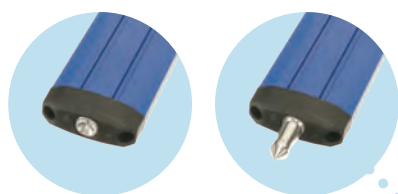

投光器

作業用照明器具

LEDキャリングワークライト

折りたたんで持ち運びに便利なLED作業灯

- LED色は白色と電球色の切り替えが可能
- 三脚タイプで、高さ192cmまで伸ばせる
- 充電しながら点灯可能
(充電中は、明るさの切り替えはできません)

光束 500 ルーメン LOW	光束 1500 ルーメン MID	光束 5000 ルーメン HIGH	充電式 リチウム イオン	点灯可能 約2.5時間 MID点灯の場合
--------------------------	---------------------------	----------------------------	--------------------	----------------------------

屋内用

LED色は白色と電球色の切り替えが可能

照明部は、好みの角度に展開できる

持ち運びしやすいキャリアハンドル

ACアダプターのケーブルを巻きつけられるケーブルホルダー

土や芝生の上での使用時、地面に突き刺して器具を安定させる「リバーシブルスパイク」

LOW・MID・HIGHの明るさ3段階切替

	LOW	MID	HIGH	充電しながら
点灯時間	約5時間	約2.5時間	約1時間	-
光束	500 lm	1500 lm	5000 lm	1700 lm