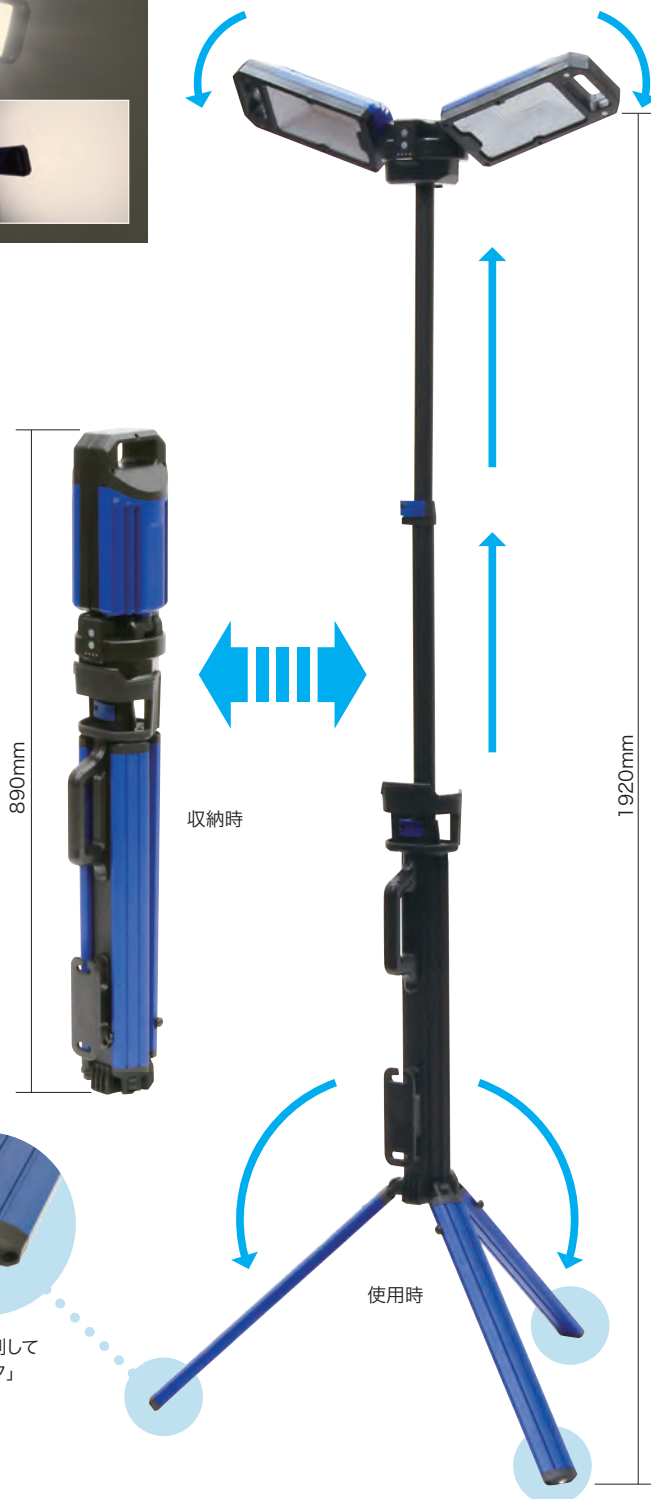

投光器

作業用照明器具

LEDキャリングワークライト

折りたたんで持ち運びに便利なLED作業灯

- LED色は白色と電球色の切り替えが可能
- 三脚タイプで、高さ192cmまで伸ばせる
- 充電しながら点灯可能
(充電中は、明るさの切り替えはできません)

光束 500 ルーメン LOW	光束 1500 ルーメン MID	光束 5000 ルーメン HIGH	充電式 リチウム イオン	点灯可能 約2.5時間 MID点灯の場合
--------------------------	---------------------------	----------------------------	--------------------	----------------------------

屋内用

LED色は白色と電球色の切り替えが可能

照明部は、好みの角度に展開できる

持ち運びしやすいキャリアハンドル

ACアダプターのケーブルを巻きつけられるケーブルホルダー

土や芝生の上での使用時、地面に突き刺して器具を安定させる「リバーシブルスパイク」

LOW・MID・HIGHの明るさ3段階切替

	LOW	MID	HIGH	充電しながら
点灯時間	約5時間	約2.5時間	約1時間	-
光束	500 lm	1500 lm	5000 lm	1700 lm

仕様

使用電池	リチウムイオン電池
定格電圧	7.4V
定格容量	4000mAh
色温度	6000K(白色)、4000K(電球色)
充電時間	約6時間(点灯していない状態)
保護等級	IPX4
付属品	専用ACアダプター、キャリアバッグ

サイズ(mm)	質量	品番	標準販売価格
収納時 120×160×890	4.5kg	PCWL-190TW	¥ 50,000
使用時 700×700×1200~1920			

交換用別売アダプター

品名	品番	標準販売価格
AC-DCアダプター	PCWL-190TW-AD N	¥ 7,000

電圧フリー

一般作業灯

LED

ヘッドライト

投光器

照明用三脚