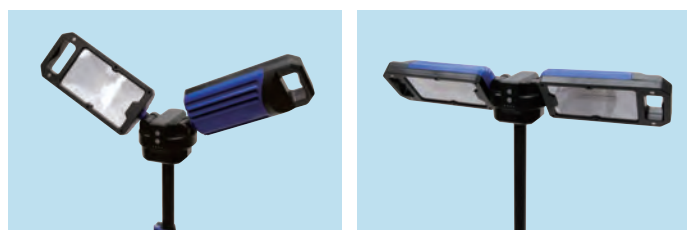

投光器

作業用照明器具

LEDキャリングワークライト

折りたたんで持ち運びに便利なLED作業灯

- LED色は白色と電球色の切り替えが可能
- 三脚タイプで、高さ192cmまで伸ばせる
- 充電しながら点灯可能
(充電中は、明るさの切り替えはできません)

光束 500 ルーメン LOW	光束 1500 ルーメン MID	光束 5000 ルーメン HIGH	充電式 リチウム イオン	点灯可能 約2.5時間 MID点灯の場合
--------------------------	---------------------------	----------------------------	--------------------	----------------------------

屋内用

LED色は白色と電球色の切り替えが可能

照明部は、好みの角度に展開できる

持ち運びしやすいキャリアハンドル

ACアダプターのケーブルを巻きつけられるケーブルホルダー

土や芝生の上での使用時、地面に突き刺して器具を安定させる「リバーシブルスパイク」

LOW・MID・HIGHの明るさ3段階切替

	LOW	MID	HIGH	充電しながら
点灯時間	約5時間	約2.5時間	約1時間	-
光束	500 lm	1500 lm	5000 lm	1700 lm