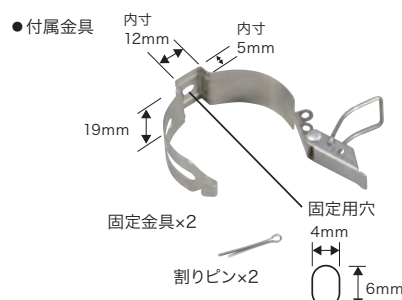

### スリムで軽量、頑丈なLEDパイプ型作業灯

- クールな明るさの6000Kの白色LEDを採用、全光束2000lmで明るい
- 密閉構造で、防雨型(保護等級IP63)
- 付属金具で壁面などに固定・吊り下げ使用可能
- PDL-20J(連結タイプ)は、最大27本を連結可能
- 水を通さず空気だけを通す換気弁搭載

- 昼光色 6000ケルビン
- 屋外用 IP63
- パイプ径 45mm
- 全光束 2000ルーメン
- ライトベース スタンド 対応

単独タイプ PDL-20

連結タイプ PDL-20J

延長ケーブル 約0.3m

- 両端に防雨型のプラグとソケットを付けた連結タイプ
- 27本まで連結可能

光色	昼光色	電源ケーブル	0.75mm <sup>2</sup> ×2、2極プラグ
周波数(Hz)	50/60	ケーブル長(m)	約3
定格電圧(V)	AC100	延長ケーブル長(m)	0.3(PDL-20J)
定格消費電力(W)	20	パイプ色	透明
定格入力電流(A)	0.2	パイプ材質	ポリカーボネート
LED数	160個	金属キャップ部材質	ステンレス
全光束(lm)	2000	定格寿命	40000時間
平均演色評価数	Ra>80	屋外用	IP63
照射角	120°	付属金具	固定金具×2(割りピン付)
使用環境条件	-10°C~40°C 常湿85%以下	連結可能数	最大27本(PDL-20J)
LED色温度(K)	6000		
力率	0.85以上		

パイプ色:透明

換気弁

[用途]  
屋外での工事現場、食品工場、医薬品倉庫、散水設備のあるビニールハウス、酪農施設、イベントの仮設照明など

タイプ	サイズ(mm)	質量(kg)	品番	標準販売価格
単独タイプ	φ45×900	0.8	<b>PDL-20</b>	¥ 24,200
連結タイプ	φ45×900	1.0	<b>PDL-20J</b>	¥ 26,400

作業灯

一般作業灯

LEDライト

ヘッドライト