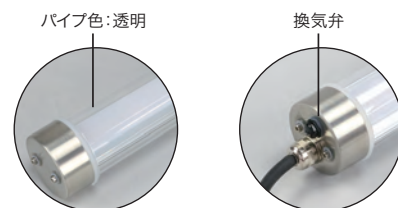

### スリムで軽量、頑丈なLEDパイプ型作業灯

- クールな明るさの6000Kの白色LEDを採用、全光束2000lmで明るい
- 密閉構造で、防雨型(保護等級IP63)
- 付属金具で壁面などに固定・吊り下げ使用可能
- PDL-20J(連結タイプ)は、最大27本を連結可能
- 水を通さず空気だけを通す換気弁搭載

- 昼光色 6000ケルビン
- 屋外用 IP63
- パイプ径 45mm
- 全光束 2000ルーメン
- ライトベース スタンド 対応

単独タイプ PDL-20

連結タイプ PDL-20J

延長ケーブル 約0.3m

- 両端に防雨型のプラグとソケットを付けた連結タイプ
- 27本まで連結可能

光色	昼光色	電源ケーブル	0.75mm <sup>2</sup> ×2、2極プラグ
周波数(Hz)	50/60	ケーブル長(m)	約3
定格電圧(V)	AC100	延長ケーブル長(m)	0.3(PDL-20J)
定格消費電力(W)	20	パイプ色	透明
定格入力電流(A)	0.2	パイプ材質	ポリカーボネート
LED数	160個	金属キャップ部材質	ステンレス
全光束(lm)	2000	定格寿命	40000時間
平均演色評価数	Ra>80	屋外用	IP63
照射角	120°	付属金具	固定金具×2(割りピン付)
使用環境条件	-10°C~40°C 常湿85%以下	連結可能数	最大27本(PDL-20J)
LED色温度(K)	6000		
力率	0.85以上		

パイプ色:透明

換気弁

[用途]  
屋外での工事現場、食品工場、医薬品倉庫、散水設備のあるビニールハウス、酪農施設、イベントの仮設照明など

タイプ	サイズ(mm)	質量(kg)	品番	標準販売価格
単独タイプ	φ45×900	0.8	<b>PDL-20</b>	¥ 24,200
連結タイプ	φ45×900	1.0	<b>PDL-20J</b>	¥ 26,400

作業灯

一般作業灯

LEDライト

ヘッドライト