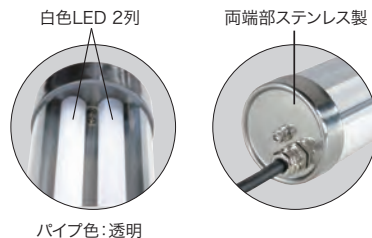

### 軽量で、頑丈なLEDパイプ型作業灯 (透明タイプ)

- 付属金具で壁面などに固定・吊り下げ使用可能
- 自然な明るさの5000Kの白色LEDが2列に配置されて、全光束4800lm
- 密閉構造で、防雨型(保護等級IP63)
- PDL-W40J(連結タイプ)は、最大14本を連結可能

- 昼光色 5000ケルビン
- 屋外用 IP63
- パイプ径 80mm
- 全光束 4800ルーメン
- ライトベース スタンド 対応

単独タイプ PDL-W40

連結タイプ PDL-W40J

延長ケーブル 約0.3m

- 両端に防雨型のプラグとソケットを付けた連結タイプ
- 14本まで連結可能

光色	昼光色	電源ケーブル	0.75mm <sup>2</sup> ×2、2極プラグ
周波数(Hz)	50/60	ケーブル長(m)	約3
定格電圧(V)	AC100	延長ケーブル長(m)	0.3(PDL-W40J)
定格消費電力(W)	40	パイプ色	透明
定格入力電流(A)	0.4	パイプ材質	ポリカーボネート
全光束(lm)	4800	金属キャップ部材質	ステンレス
平均演色評価数	Ra>80	定格寿命	40000時間
照射角	120°	屋外用	IP63
使用環境条件	-10°C~40°C 常湿85%以下	付属金具	固定金具×2
LED色温度(K)	5000	連結可能数	最大14本(PDL-W40J)
力率	0.95以上		

パイプ色:透明

● 付属金具

[用途]  
屋外での工事現場、食品工場、医薬品倉庫、散水設備のあるビニールハウス、酪農施設、イベントの仮設照明など

タイプ	サイズ(mm)	質量(kg)	品番	標準販売価格
単独タイプ	φ80×1220	1.80	<b>PDL-W40</b>	¥ 36,300
連結タイプ	φ80×1220	1.98	<b>PDL-W40J</b>	¥ 38,500