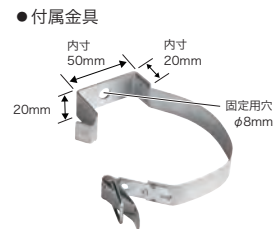

### 軽量で、頑丈なLEDパイプ型作業灯 (透明タイプ)

- 付属金具で壁面などに固定・吊り下げ使用可能
- 自然な明るさの5000Kの白色LEDが2列に配置されて、全光束4800lm
- 密閉構造で、防雨型(保護等級IP63)
- PDL-W40J(連結タイプ)は、最大14本を連結可能

- 昼光色 5000ケルビン
- 屋外用 IP63
- パイプ径 80mm
- 全光束 4800ルーメン
- ライトベース スタンド 対応

単独タイプ PDL-W40

連結タイプ PDL-W40J

延長ケーブル 約0.3m

- 両端に防雨型のプラグとソケットを付けた連結タイプ
- 14本まで連結可能

光色	昼光色	電源ケーブル	0.75mm <sup>2</sup> ×2、2極プラグ
周波数(Hz)	50/60	ケーブル長(m)	約3
定格電圧(V)	AC100	延長ケーブル長(m)	0.3(PDL-W40J)
定格消費電力(W)	40	パイプ色	透明
定格入力電流(A)	0.4	パイプ材質	ポリカーボネート
全光束(lm)	4800	金属キャップ部材質	ステンレス
平均演色評価数	Ra>80	定格寿命	40000時間
照射角	120°	屋外用	IP63
使用環境条件	-10°C~40°C 常湿85%以下	付属金具	固定金具×2
LED色温度(K)	5000	連結可能数	最大14本(PDL-W40J)
力率	0.95以上		

パイプ色:透明

● 付属金具

[用途]  
屋外での工事現場、食品工場、医薬品倉庫、散水設備のあるビニールハウス、酪農施設、イベントの仮設照明など

タイプ	サイズ(mm)	質量(kg)	品番	標準販売価格
単独タイプ	φ80×1220	1.80	<b>PDL-W40</b>	¥ 36,300
連結タイプ	φ80×1220	1.98	<b>PDL-W40J</b>	¥ 38,500