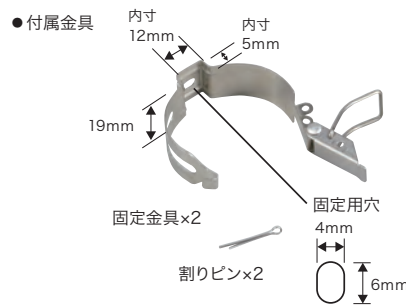

電圧フリー作業灯

電圧フリー作業灯

LEDパンドル(Vフリースリムタイプ)

Vフリー仕様(100V-200V)

- スリムで軽量、頑丈なLEDパイプ型作業灯
- クールな明るさの6000Kの白色LEDを採用、全光束5000lmで明るい
- 密閉構造で、防雨型(保護等級IP63)
- 付属金具で壁面などに固定・吊り下げ使用可能
- PDL-VF50J(連結タイプ)は、最大12本を連結可能
- 【別売】ライトベーススタンド対応 P592参照

NEW

パイプ色:透明

電圧フリー
(85~242V)
100V、200V系どちらの電源でも切替なしでOK

昼白色
6000
ケルビン

屋外用
IP63

パイプ径
45
mm

全光束
5000
ルーメン

ライトベース
スタンド
対応

単独タイプ
PDL-VF50

延長ケーブル
約0.3m
連結タイプ
PDL-VF50J

- 両端に防雨型のプラグとソケットを付けた連結タイプ
- 12本まで連結可能

光色	昼光色
周波数(Hz)	50/60
定格電圧(V)	AC100~200
定格消費電力(W)	50
定格入力電流(A)	0.5
LED数	280個
全光束(lm)	5000
平均演色評価数	Ra>80
照射角	120°
使用環境条件	-10°C~40°C 常湿85%以下
LED色温度(K)	6000
力率	0.85以上

電源ケーブル	0.75mm ² ×2極プラグ
ケーブル長(m)	約3
延長ケーブル長(m)	0.3(連結タイプ)
パイプ色	透明
パイプ材質	ポリカーボネート
キャップ部材質	ABS
屋外用	IP63
付属金具	固定金具×2(割りピン付)
連結可能数	最大12本(PDL-VF50J)

【用途】
屋外での工事現場、
散水設備のあるビニール
ハウス、酪農施設、
イベントの仮設照明など

タイプ	サイズ(mm)	質量(kg)	品番	標準販売価格
単独タイプ	φ45×1500	1.2	PDL-VF50	¥ 40,000
連結タイプ	φ45×1500	1.4	PDL-VF50J	¥ 42,000