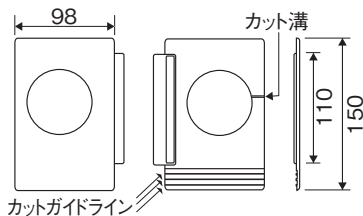

配管用部材

小窓パネル

- ●セパレート型ルームエアコンの備え付け時に、換気用小窓を利用した配管が容易
- ●後付け可能

※商品は1枚です

色	品番	標準販売価格
アイボリー	AL-KP-65	¥ 390

室外機用

ダクト用

配管用部材

洗浄用部材

NEW
発売予定