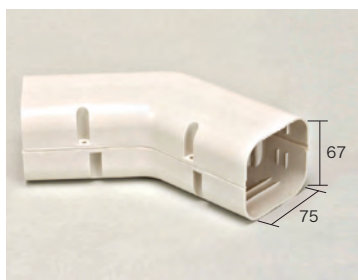

### エルボ

- 平面90°曲がり

色	品番	標準販売価格
アイボリー	AL-ECL-65-IV	¥ 690
ブラウン	AL-ECL-65-BN	¥ 690
アイボリー	AL-ECL-80-IV	¥ 830
ブラウン	AL-ECL-80-BN	¥ 830

### 45°エルボ

- 平面45°曲がり

色	品番	標準販売価格
アイボリー	AL-ECLW-80-IV	¥ 830
ブラウン	AL-ECLW-80-BN	¥ 830