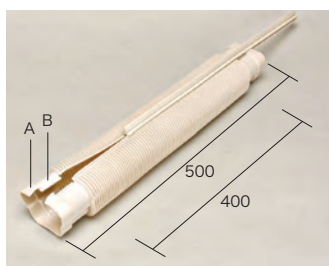

万能ジャバラ(後付け可能なチャック式)

- ●AL-ECO-80用
- ●背割式で、従来製品では不可能だった後付けが可能
- ●環境にやさしい「ダイオキシソ対策品」

色	品番	標準販売価格
アイボリー	AL-ECM-500-IV	¥ 1,600
ブラウン	AL-ECM-500-BN	¥ 1,600

スリーブセット

- ●簡単なカットで長さ調節可能
- ●取付け操作が容易
- ●超肉薄タイプ
- ●穴塞ぎとしても使用可能

1. [セット内容]
2. ●ウォールキャップ
   - ●貫通スリーブ(ツバ付)
   - ●塞ぎキャップ(内外1セット)