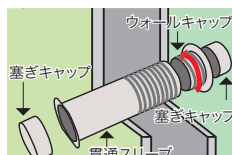

### スリーブセット

- 簡単なカットで長さ調節可能
- 取付け操作が容易
- 超肉薄タイプ
- 穴塞ぎとしても使用可能

- [セット内容]
- ウォールキャップ
  - 貫通スリーブ(ツバ付)
  - 塞ぎキャップ(内外1セット)

サイズ	色	品番	標準販売価格
φ60	アイボリー	AL-BKS-60	¥ 830
φ65	アイボリー	AL-BKS-65	¥ 1,000
φ70	アイボリー	AL-BKS-70	¥ 1,100