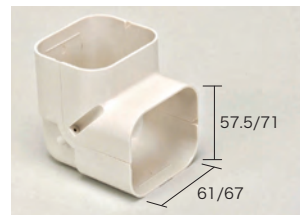

### 45°エルボ

- 平面45°曲がり

色	品番	標準販売価格
アイボリー	AL-ECLW-80-IV	¥ 830
ブラウン	AL-ECLW-80-BN	¥ 830

### コーナー

- 立面90°曲がり、出隅入隅兼用

色	品番	標準販売価格
アイボリー	AL-ECK-65-IV	¥ 690
ブラウン	AL-ECK-65-BN	¥ 690
アイボリー	AL-ECK-80-IV	¥ 830
ブラウン	AL-ECK-80-BN	¥ 830