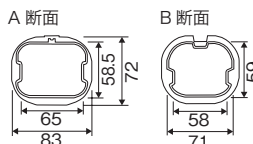

万能ジャバラ(後付け可能なチャック式)

- ●AL-ECO-80用
- ●背割式で、従来製品では不可能だった後付けが可能
- ●環境にやさしい「ダイオキシソ対策品」

色	品番	標準販売価格
アイボリー	AL-ECM-500-IV	¥ 1,600
ブラウン	AL-ECM-500-BN	¥ 1,600

スリーブセット

- ●簡単なカットで長さ調節可能
- ●取付け操作が容易
- ●超肉薄タイプ
- ●穴塞ぎとしても使用可能

1. [セット内容]
2. ●ウォールキャップ
   - ●貫通スリーブ(ツバ付)
   - ●塞ぎキャップ(内外1セット)