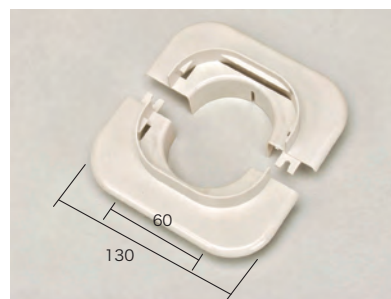

### スリーブセット

- 簡単なカットで長さ調節可能
- 取付け操作が容易
- 超肉薄タイプ
- 穴塞ぎとしても使用可能

- [セット内容]
- ウォールキャップ
  - 貫通スリーブ(ツバ付)
  - 塞ぎキャップ(内外1セット)

サイズ	色	品番	標準販売価格
φ60	アイボリー	AL-BKS-60	¥ 830
φ65	アイボリー	AL-BKS-65	¥ 1,000
φ70	アイボリー	AL-BKS-70	¥ 1,100

### 万能ジャバラ(後付け可能なチャック式)

- AL-ECO-65用
- 背割式で、従来製品では不可能だった後付けが可能
- 環境にやさしい「ダイオキシソ対策品」

色	品番	標準販売価格
アイボリー	AL-ECS-500-IV	¥ 1,400
ブラウン	AL-ECS-500-BN	¥ 1,400

### ウォールキャップ

- 室内出口カバーの1部品

色	品番	標準販売価格
アイボリー	AL-SWC-80	¥ 410