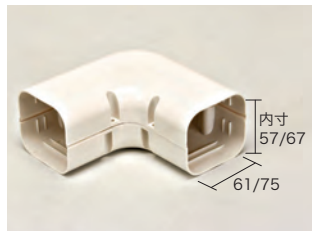

# ダクト部材/配管用部材

## エアコン部材

### エルボ

- 平面90°曲がり

色	品番	標準販売価格
アイボリー	AL-ECL-65-IV	¥ 690
ブラウン	AL-ECL-65-BN	¥ 690
アイボリー	AL-ECL-80-IV	¥ 830
ブラウン	AL-ECL-80-BN	¥ 830