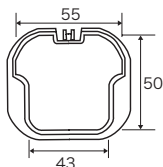

万能ジャバラ(後付け可能なチャック式)

- ●AL-ECO-65用
- ●背割式で、従来製品では不可能だった後付けが可能
- ●環境にやさしい「ダイオキシソ対策品」

色	品番	標準販売価格
アイボリー	AL-ECS-500-IV	¥ 1,400
ブラウン	AL-ECS-500-BN	¥ 1,400