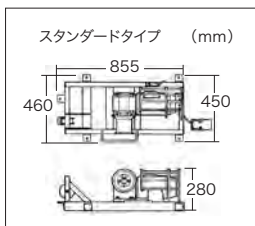

ケーブルプーラー

ケーブルプーラー・スタンダードタイプ フットスイッチ付