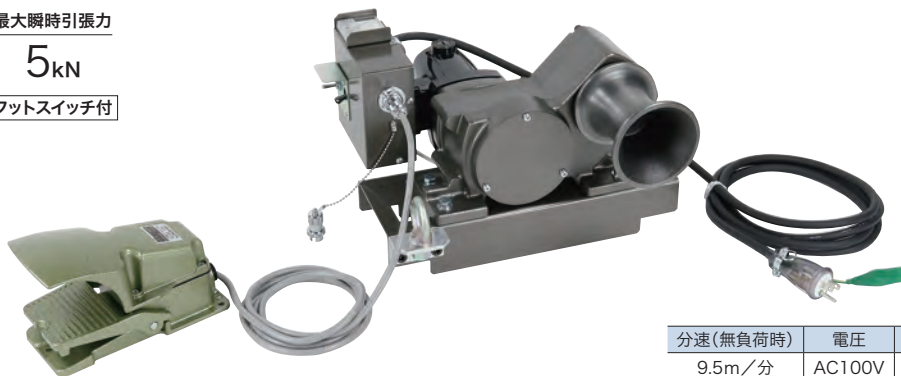

## 電動入線機

### ケーブルウインチミニ

小型・軽量タイプ。正逆転可能、瞬間ブレーキ機構付

最大瞬時引張り

**5kN**

フットスイッチ付

分速(無負荷時)	電圧	消費電力	質量	品番	標準販売価格
9.5m/分	AC100V	1050W	13kg	<b>DP-005MA</b>	<b>¥420,000</b>

※ロープは付属しておりません。別売ロープはP70～P71をご参照ください。  
 ※ケーブル入線ウインチです。他の用途には使用しないでください。  
 ケーブルウインチは、巻き上げ機の特別講習を受けた人が運転してください。  
 労働安全衛生規則(第36条 動力により駆動される巻き上げ機の特別教育の実施)

### ケーブルプーラーファースト

ケーブルプーラーファースト

フットスイッチ付

●交換用ヒューズ付属  
(本体制御部)

最大瞬時引張り

**7.8kN**  
(800kgf)

分速(無負荷時)	電圧	消費電力	質量	品番	標準販売価格
9m/分	AC100V	400W	40kg	<b>DP-118X-F</b>	<b>¥462,000</b>

※ロープは付属しておりません。別売ロープはP70～P71をご参照ください。  
 ※本製品は約15秒の間欠運転にてご使用ください。連続運転の場合、過負荷にご注意ください。

### ケーブルプーラー

ケーブルプーラー・スタンダードタイプ フットスイッチ付

最大瞬時引張り

**9.8kN**  
(1000kgf)

ケーブルプーラー・ベーシックタイプ フットスイッチ付

最大瞬時引張り

**7.8kN**  
(800kgf)

分速(無負荷時)	電圧	消費電力	質量	品番	標準販売価格
50Hz 2.5m弱/分 60Hz 2.5m/分	AC100V	200W	23kg	<b>DP-010BX-F</b>	<b>¥317,000</b>