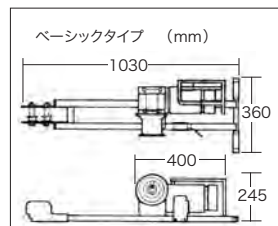

### ケーブルプーラー

ケーブルプーラー・スタンダードタイプ フットスイッチ付

最大瞬時引張り

**9.8kN**  
(1000kgf)

ケーブルプーラー・ベーシックタイプ フットスイッチ付

最大瞬時引張り

**7.8kN**  
(800kgf)

分速(無負荷時)	電圧	消費電力	質量	品番	標準販売価格
50Hz 2.5m弱/分 60Hz 2.5m/分	AC100V	200W	23kg	<b>DP-010BX-F</b>	<b>¥317,000</b>