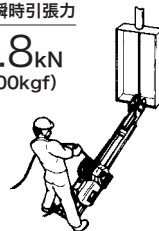

### ケーブルプーラーファースト

ケーブルプーラーファースト

フットスイッチ付

●交換用ヒューズ付属  
(本体制御部)

最大瞬時引張り

**7.8kN**  
(800kgf)

分速(無負荷時)	電圧	消費電力	質量	品番	標準販売価格
9m/分	AC100V	400W	40kg	<b>DP-118X-F</b>	<b>¥462,000</b>

※ロープは付属しておりません。別売ロープはP70～P71をご参照ください。  
 ※本製品は約15秒の間欠運転にてご使用ください。連続運転の場合、過負荷にご注意ください。

### ケーブルプーラー

ケーブルプーラー・スタンダードタイプ フットスイッチ付

最大瞬時引張り

**9.8kN**  
(1000kgf)

ケーブルプーラー・ベーシックタイプ フットスイッチ付

最大瞬時引張り

**7.8kN**  
(800kgf)

分速(無負荷時)	電圧	消費電力	質量	品番	標準販売価格
50Hz 2.5m弱/分 60Hz 2.5m/分	AC100V	200W	23kg	<b>DP-010BX-F</b>	<b>¥317,000</b>