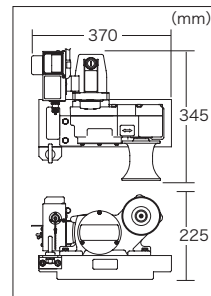

### ケーブルウインチミニ

小型・軽量タイプ。正逆転可能、瞬間ブレーキ機構付

最大瞬時引張り

**5kN**

フットスイッチ付

分速(無負荷時)	電圧	消費電力	質量	品番	標準販売価格
9.5m/分	AC100V	1050W	13kg	<b>DP-005MA</b>	<b>¥420,000</b>

※ロープは付属しておりません。別売ロープはP70～P71をご参照ください。  
 ※ケーブル入線ウインチです。他の用途には使用しないでください。  
 ケーブルウインチは、巻き上げ機の特別講習を受けた人が運転してください。  
 労働安全衛生規則(第36条 動力により駆動される巻き上げ機の特別教育の実施)