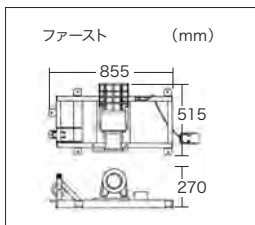

電動入線機

ケーブルウインチミニ

小型・軽量タイプ。正逆転可能、瞬間ブレーキ機構付

最大瞬時引張り

5kN

フットスイッチ付

分速(無負荷時)	電圧	消費電力	質量	品番	標準販売価格
9.5m/分	AC100V	1050W	13kg	DP-005MA	¥420,000

※ロープは付属しておりません。別売ロープはP70～P71をご参照ください。
※ケーブル入線ウインチです。他の用途には使用しないでください。
ケーブルウインチは、巻き上げ機の特別講習を受けた人が運転してください。
労働安全衛生規則(第36条 動力により駆動される巻き上げ機の特別教育の実施)

ケーブルプーラーファースト

ケーブルプーラーファースト

フットスイッチ付

●交換用ヒューズ付属
(本体制御部)

最大瞬時引張り

7.8kN
(800kgf)

分速(無負荷時)	電圧	消費電力	質量	品番	標準販売価格
9m/分	AC100V	400W	40kg	DP-118X-F	¥462,000

※ロープは付属しておりません。別売ロープはP70～P71をご参照ください。
※本製品は約15秒の間欠運転にてご使用ください。連続運転の場合、過負荷にご注意ください。

ケーブルプーラー

ケーブルプーラー・スタンダードタイプ フットスイッチ付

最大瞬時引張り

9.8kN
(1000kgf)

ケーブルプーラー・ベーシックタイプ フットスイッチ付

最大瞬時引張り

7.8kN
(800kgf)

分速(無負荷時)	電圧	消費電力	質量	品番	標準販売価格
50Hz 2.5m弱/分 60Hz 2.5m/分	AC100V	200W	23kg	DP-010BX-F	¥317,000

※ロープは付属しておりません。別売ロープはP70～P71をご参照ください。
※本製品は約15秒の間欠運転にてご使用ください。連続運転の場合、過負荷にご注意ください。

分速(無負荷時)	電圧	消費電力	質量	品番	標準販売価格
50Hz 2.3m/分 60Hz 2.7m/分	AC100V	400W	37kg	DP-015BX-F	¥335,000

※ロープは付属しておりません。別売ロープはP70～P71をご参照ください。
※本製品は約15秒の間欠運転にてご使用ください。連続運転の場合、過負荷にご注意ください。