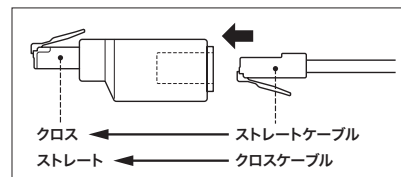

カテゴリ6Aケーブルジョイント(シールド付)

- カテゴリ6A性能準拠品
- シールド付カテゴリ6Aモジュラープラグ同士をジョイント可能
- ストレート接続
- くし型配線採用で高性能

品番	標準販売価格
LFNJ-6AS	¥ 4,200

クロス変換アダプター

手持ちのLANケーブルを、
クロス・ストレートに変換できるアダプター

- ストレートをクロスに、クロスをストレートに、配線変換可能

内部配線図	
3	1
6	2
1	3
2	4
4	6
5	5
7	7
8	8
S	S

サイズ(mm)	質量(g)	品番	標準販売価格
幅20.2×奥行52.8×高さ18.5	20	LFNJ-6EC	¥ 3,000

ケーブルジョイント(シールド・保護カバー付)

保護カバー付のケーブルジョイント

- モジュラープラグの付いていない※
LANケーブル同士をジョイント可能
- ※付属のロードバーにLANケーブルを成端
成端方法は、付属の取扱説明書を参照

- カテゴリ6性能準拠品
- ストレート接続
- 適用ケーブル外径
φ5.5~φ7.5mm