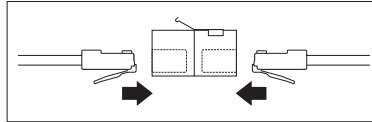

カテゴリ6Aケーブルジョイント(シールド付)

- カテゴリ6A性能準拠品
- シールド付カテゴリ6Aモジュラープラグ同士をジョイント可能
- ストレート接続
- くし型配線採用で高性能

品番	標準販売価格
LFNJ-6AS	¥ 4,200

クロス変換アダプター

手持ちのLANケーブルを、
クロス・ストレートに変換できるアダプター

- ストレートをクロスに、クロスをストレートに、配線変換可能

内部配線図	
3	1
6	2
1	3
2	4
4	6
5	5
7	7
8	8
S	S

サイズ(mm)	質量(g)	品番	標準販売価格
幅20.2×奥行52.8×高さ18.5	20	LFNJ-6EC	¥ 3,000

ケーブルジョイント(シールド・保護カバー付)

保護カバー付のケーブルジョイント

- モジュラープラグの付いていない※
LANケーブル同士をジョイント可能
- ※付属のロードバーにLANケーブルを成端
成端方法は、付属の取扱説明書を参照

- カテゴリ6性能準拠品
- ストレート接続
- 適用ケーブル外径
φ5.5~φ7.5mm