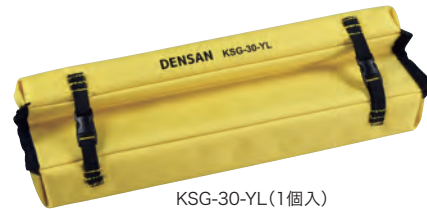

キャタツキャリアパッド

脚立運搬用肩あて

- 長距離移動も快適
- 取り付けたまま脚立が使える

マジックテープで取り付けカンタン

クッション材入りで
肩が痛くない

KCP-100-YL

KCP-100-BK

動画はコチラ

装着可能脚立踏ざん長さ(mm)	サイズ(mm)	質量(g)	色	品番	標準販売価格
300~370	500×60×30	100	イエロー	KCP-100-YL	¥ 3,000
			ブラック	KCP-100-BK	¥ 3,000

キャタツキャリアパッド(ロングタイプ)

縦でも横でもかつげる 脚立運搬用肩あて

- 長距離移動も快適
- 取り付けたまま脚立が使える

マジックテープで取り付けカンタン

縦でも

横でも

動画はコチラ

装着可能脚立踏ざん長さ(mm)	サイズ(mm)	質量(g)	色	品番	標準販売価格
300~370	700×60×30	130	イエロー	KCP-200-YL	¥ 3,500
			ブラック	KCP-200-BK	¥ 3,500

キャタツサイドガード

脚立の側面、角部分をカバーして、
運搬や取り回し時の周囲の傷つळेを防止

しっかり
ガード

小型バックルで
脚立の支柱に取り付け

取り付けのまま
脚立の開閉が
可能

KSG-30-YL(1個入)

KSG-30-BK(1個入)

使用時サイズ(mm)

動画はコチラ

サイズ(mm)	質量(g)	色	品番	標準販売価格
85×75×310 (脚立装着時)	70	イエロー	KSG-30-YL	¥ 2,400
		ブラック	KSG-30-BK	¥ 2,400

※この商品は1個入です。写真は2個取り付けられた状態です。

セッ
ト

ハー
ネス・
ラン
ヤード