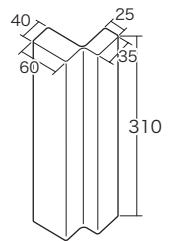

装着可能脚立踏ざん長さ(mm)	サイズ(mm)	質量(g)	色	品番	標準販売価格
300~370	500×60×30	100	イエロー	KCP-100-YL	¥ 3,000
			ブラック	KCP-100-BK	¥ 3,000

キャタツキャリアパッド(ロングタイプ)

縦でも横でもかつげる 脚立運搬用肩あて

- 長距離移動も快適
- 取り付けたまま脚立が使える

マジックテープで取り付けカンタン

縦でも

横でも

動画はコチラ

装着可能脚立踏ざん長さ(mm)	サイズ(mm)	質量(g)	色	品番	標準販売価格
300~370	700×60×30	130	イエロー	KCP-200-YL	¥ 3,500
			ブラック	KCP-200-BK	¥ 3,500

キャタツサイドガード

脚立の側面、角部分をカバーして、
運搬や取り回し時の周囲の傷つळेを防止

しっかり
ガード

小型バックルで
脚立の支柱に取り付け

取り付けのまま
脚立の開閉が
可能

KSG-30-YL(1個入)

KSG-30-BK(1個入)

使用時サイズ(mm)

動画はコチラ

サイズ(mm)	質量(g)	色	品番	標準販売価格
85×75×310 (脚立装着時)	70	イエロー	KSG-30-YL	¥ 2,400
		ブラック	KSG-30-BK	¥ 2,400

※この商品は1個入です。写真は2個取り付けられた状態です。

セッ
ト

ハー
ネス・
ラン
ヤード