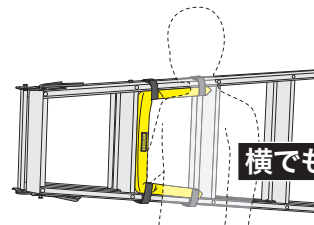

キャタツキャリアパッド

脚立運搬用肩あて

- 長距離移動も快適
- 取り付けたまま脚立が使える

マジックテープで取り付けカンタン

クッション材入りで
肩が痛くない

KCP-100-YL

KCP-100-BK

動画はコチラ

装着可能脚立踏ざん長さ(mm)	サイズ(mm)	質量(g)	色	品番	標準販売価格
300~370	500×60×30	100	イエロー	KCP-100-YL	¥ 3,000
			ブラック	KCP-100-BK	¥ 3,000

キャタツキャリアパッド(ロングタイプ)

縦でも横でもかつげる 脚立運搬用肩あて

- 長距離移動も快適
- 取り付けたまま脚立が使える

マジックテープで取り付けカンタン

縦でも

横でも

動画はコチラ

装着可能脚立踏ざん長さ(mm)	サイズ(mm)	質量(g)	色	品番	標準販売価格
300~370	700×60×30	130	イエロー	KCP-200-YL	¥ 3,500
			ブラック	KCP-200-BK	¥ 3,500

キャタツサイドガード

脚立の側面、角部分をカバーして、
運搬や取り回し時の周囲の傷つळेを防止

しっかり
ガード

小型バックルで
脚立の支柱に取り付け

取り付けのまま
脚立の開閉が
可能

KSG-30-YL(1個入)

KSG-30-BK(1個入)

使用時サイズ(mm)

動画はコチラ

サイズ(mm)	質量(g)	色	品番	標準販売価格
85×75×310 (脚立装着時)	70	イエロー	KSG-30-YL	¥ 2,400
		ブラック	KSG-30-BK	¥ 2,400

※この商品は1個入です。写真は2個取り付けられた状態です。

セッ
ト

ハー
ネス・
ラン
ヤード