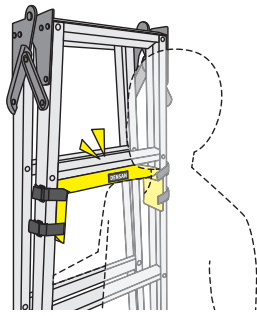

キャタツキャリアパッド

脚立運搬用肩あて

- 長距離移動も快適
- 取り付けたまま脚立が使える

マジックテープで取り付けカンタン

クッション材入りで
肩が痛くない

KCP-100-YL

KCP-100-BK

動画はコチラ

装着可能脚立踏ざん長さ(mm)	サイズ(mm)	質量(g)	色	品番	標準販売価格
300~370	500×60×30	100	イエロー	KCP-100-YL	¥ 3,000
			ブラック	KCP-100-BK	¥ 3,000

キャタツキャリアパッド(ロングタイプ)

縦でも横でもかつげる 脚立運搬用肩あて

- 長距離移動も快適
- 取り付けたまま脚立が使える

マジックテープで取り付けカンタン

縦でも

横でも

動画はコチラ

装着可能脚立踏ざん長さ(mm)	サイズ(mm)	質量(g)	色	品番	標準販売価格
300~370	700×60×30	130	イエロー	KCP-200-YL	¥ 3,500
			ブラック	KCP-200-BK	¥ 3,500

キャタツサイドガード

脚立の側面、角部分をカバーして、
運搬や取り回し時の周囲の傷つळेを防止

しっかり
ガード

小型バックルで
脚立の支柱に取り付け

取り付けのまま
脚立の開閉が
可能