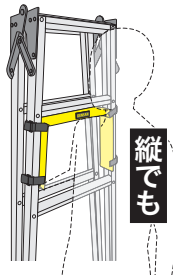

キャタツキャリアパッド

脚立運搬用肩あて

- 長距離移動も快適
- 取り付けたまま脚立が使える

マジックテープで取り付けカンタン

クッション材入りで
肩が痛くない

KCP-100-YL

KCP-100-BK

動画はコチラ

装着可能脚立踏ざん長さ(mm)	サイズ(mm)	質量(g)	色	品番	標準販売価格
300~370	500×60×30	100	イエロー	KCP-100-YL	¥ 3,000
			ブラック	KCP-100-BK	¥ 3,000

キャタツキャリアパッド(ロングタイプ)

縦でも横でもかつげる 脚立運搬用肩あて

- 長距離移動も快適
- 取り付けたまま脚立が使える

マジックテープで取り付けカンタン

縦でも

横でも

動画はコチラ

装着可能脚立踏ざん長さ(mm)	サイズ(mm)	質量(g)	色	品番	標準販売価格
300~370	700×60×30	130	イエロー	KCP-200-YL	¥ 3,500
			ブラック	KCP-200-BK	¥ 3,500

キャタツサイドガード

脚立の側面、角部分をカバーして、
運搬や取り回し時の周囲の傷つळेを防止

しっかり
ガード

小型バックルで
脚立の支柱に取り付け

取り付けのまま
脚立の開閉が
可能

KSG-30-YL(1個入)

KSG-30-BK(1個入)

使用時サイズ(mm)

動画はコチラ

サイズ(mm)	質量(g)	色	品番	標準販売価格
85×75×310 (脚立装着時)	70	イエロー	KSG-30-YL	¥ 2,400
		ブラック	KSG-30-BK	¥ 2,400

※この商品は1個入です。写真は2個取り付けられた状態です。

セッ
ト

ハー
ネス・
ラン
ヤード