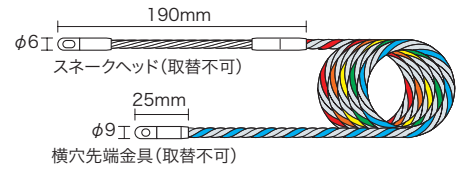

スピーダーワン J3 ハイブリッド トリプルコンビネーションロッド

約10m毎の色分けで、
距離が測れるメジャータイプ

- 3本撚り線を組み合わせたハイブリッド呼線
- 高い柔軟性と大きな引張強度を両立
- φ6.0mmのスネークヘッド&横穴先端金具で細いパイプも楽々通る!追加配線に最適!
- 挿入長さが色でわかる!

適応	長尺	曲がり	追加配線	ジャバラ管	電線管 VE管	呼線スタンド YST-537	呼線スタンド YST-414	呼線リール YR-414	呼線リール YR-320
	◎	◎	◎	○	◎	△	△	△	×

※適応 呼線スタンド・呼線リール P40～P41 参照 適応 リーダーケースP46 参照

線径(mm)	長さ(m)	質量(kg)	全体破断荷重	材質	適応リーダーケース	品番	標準販売価格
φ5.0(10m)+φ6.2(10m)+φ7.0(10m)+φ7.0(10m)	40	1.62	1.1kN (110kgf)	PET	③④	J3T-5070-40MJ	¥ 24,200

適応	長尺	曲がり	追加配線	ジャバラ管	電線管 VE管	呼線スタンド YST-537	呼線スタンド YST-414	呼線リール YR-414	呼線リール YR-320
	◎	◎	◎	○	◎	△	△	△	×