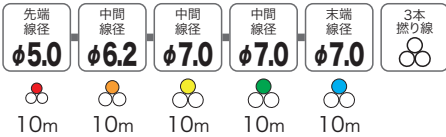

適応	長尺	曲がり	追加配線	ジャバラ管	電線管 VE管	呼線スタンド YST-537	呼線スタンド YST-414	呼線リール YR-414	呼線リール YR-320
	◎	◎	◎	○	◎	△	△	△	×

※適応 呼線スタンド・呼線リール P40～P41 参照 適応 リーダーケースP46 参照

線径(mm)	長さ(m)	質量(kg)	全体破断荷重	材質	適応リーダーケース	品番	標準販売価格
φ5.0(10m)+φ6.2(10m)+φ7.0(10m)+φ7.0(10m)+φ7.0(10m)+φ7.0(10m)	50m	1.96	1.1kN (110kgf)	PET	④	J3T-5070-50MJ	¥ 30,800