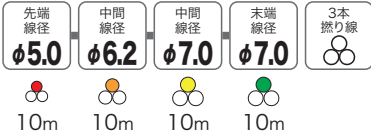

スピーダーワン J3 ハイブリッド トリプルコンビネーションロッド

約10m毎の色分けで、
距離が測れるメジャータイプ

- ●3本撚り線を組み合わせたハイブリッド呼線
- ●高い柔軟性と大きな引張強度を両立
- ●φ6.0mmのスネークヘッド&横穴先端金具で細いパイプも楽々通る!追加配線に最適!
- ●挿入長さが色でわかる!

適応	長尺	曲がり	追加配線	ジャバラ管	電線管 VE管	呼線スタンド YST-537	呼線スタンド YST-414	呼線リール YR-414	呼線リール YR-320
	◎	◎	◎	○	◎	△	△	△	×

※適応 呼線スタンド・呼線リール P40～P41 参照 適応 リーダーケースP46 参照

線径(mm)	長さ(m)	質量(kg)	全体破断荷重	材質	適応リーダーケース	品番	標準販売価格
φ5.0(10m)+φ6.2(10m)+φ7.0(10m)+φ7.0(10m)	40	1.62	1.1kN (110kgf)	PET	③④	J3T-5070-40MJ	¥ 24,200