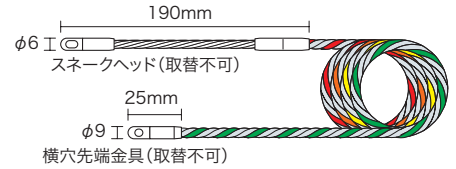

スピーダーワン J3 ハイブリッド トリプルコンビネーションロッド

約10m毎の色分けで、
距離が測れるメジャータイプ

- 3本撚り線を組み合わせたハイブリッド呼線
- 高い柔軟性と大きな引張強度を両立
- φ6.0mmのスネークヘッド&横穴先端金具で細いパイプも楽々通る!追加配線に最適!
- 挿入長さが色でわかる!

適応	長尺	曲がり	追加配線	ジャバラ管	電線管 VE管	呼線スタンド YST-537	呼線スタンド YST-414	呼線リール YR-414	呼線リール YR-320
	◎	◎	◎	○	◎	△	△	△	×

※適応 呼線スタンド・呼線リール P40～P41 参照 適応 リーダーケースP46 参照

線径(mm)	長さ(m)	質量(kg)	全体破断荷重	材質	適応リーダーケース	品番	標準販売価格
φ5.0(10m)+φ6.2(10m)+φ7.0(10m)+φ7.0(10m)	40	1.62	1.1kN (110kgf)	PET	③④	J3T-5070-40MJ	¥ 24,200

適応	長尺	曲がり	追加配線	ジャバラ管	電線管 VE管	呼線スタンド YST-537	呼線スタンド YST-414	呼線リール YR-414	呼線リール YR-320
	◎	◎	◎	○	◎	△	△	△	×