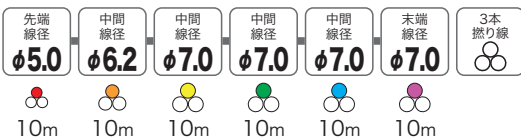

適応	長尺	曲がり	追加配線	ジャバラ管	電線管 VE管	呼線スタンド YST-537	呼線スタンド YST-414	呼線リール YR-414	呼線リール YR-320
	◎	◎	◎	○	◎	△	△	△	×

※適応 呼線スタンド・呼線リール P40～P41 参照 適応 リーダーケースP46 参照

線径	長さ(m)	質量(kg)	全体破断荷重	材質	適応リーダーケース	品番	標準販売価格
φ5.0(10m)+φ6.2(10m)+φ7.0(10m)+φ7.0(10m)+φ7.0(10m)+φ7.0(10m)	60	2.32	1.1kN (110kgf)	PET	④	J3T-5070-60MJ	¥ 36,300

呼線
(スチール)

エアート通線

地中線工具

電動入線機

ロープ
リール

より戻し

グリップ
ツール

管内
清掃用具

ロープ

入線潤滑剤

NEW
発売予定