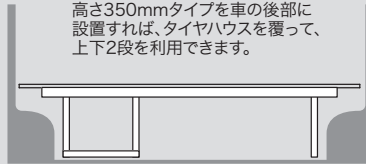

バンキャビネット

使用例 テーブル

荷室後部に引き出しタイプを、前部にテーブルを設置すれば、さらに床面がフラットで広く使えます。

高さ350mmタイプを車の後部に設置すれば、タイヤハウスを覆って、上下2段を利用できます。

長物の収納に便利

脚立の置き場所にも最適

テーブル 引き出しタイプと組み合わせて、さらに広々、フラットな床面

	普通車用	普通車・軽四兼用																		
高さ200mmタイプ	<p>SCT-T01</p> <p>(SCT-T01)950mm (SCT-T02)780mm (SCT-T03)580mm</p> <p>1400mm</p> <p>197mm 620mm 200mm</p> <p>146mm</p> <p>(SCT-T01)856mm (SCT-T02)686mm (SCT-T03)486mm</p> <table border="1"> <thead> <tr> <th>質量(kg)</th> <th>品番</th> <th>標準販売価格</th> </tr> </thead> <tbody> <tr> <td>19.5</td> <td>★ SCT-T01</td> <td>¥ 70,400</td> </tr> <tr> <td>16.5</td> <td>★ SCT-T02</td> <td>¥ 61,600</td> </tr> <tr> <td>13.5</td> <td>★ SCT-T03</td> <td>¥ 49,500</td> </tr> </tbody> </table> <p>天板厚さ：12mm 天板耐荷重：1180N(120kgf)</p>	質量(kg)	品番	標準販売価格	19.5	★ SCT-T01	¥ 70,400	16.5	★ SCT-T02	¥ 61,600	13.5	★ SCT-T03	¥ 49,500	<p>780mm 1200mm</p> <p>200mm 97mm 620mm 100mm</p> <p>146mm 686mm</p> <table border="1"> <thead> <tr> <th>質量(kg)</th> <th>品番</th> <th>標準販売価格</th> </tr> </thead> <tbody> <tr> <td>15</td> <td>★ SCT-T04</td> <td>¥ 53,900</td> </tr> </tbody> </table> <p>天板厚さ：12mm 天板耐荷重：1180N(120kgf)</p>	質量(kg)	品番	標準販売価格	15	★ SCT-T04	¥ 53,900
	質量(kg)	品番	標準販売価格																	
19.5	★ SCT-T01	¥ 70,400																		
16.5	★ SCT-T02	¥ 61,600																		
13.5	★ SCT-T03	¥ 49,500																		
質量(kg)	品番	標準販売価格																		
15	★ SCT-T04	¥ 53,900																		
高さ350mmタイプ	<p>SCT-T05</p> <p>(SCT-T05)950mm (SCT-T06)780mm (SCT-T07)580mm</p> <p>1400mm</p> <p>197mm 620mm 350mm</p> <p>296mm</p> <p>200mm</p> <p>(SCT-T05)856mm (SCT-T06)686mm (SCT-T07)486mm</p> <table border="1"> <thead> <tr> <th>質量(kg)</th> <th>品番</th> <th>標準販売価格</th> </tr> </thead> <tbody> <tr> <td>20.5</td> <td>★ SCT-T05</td> <td>¥ 72,600</td> </tr> <tr> <td>17.5</td> <td>★ SCT-T06</td> <td>¥ 63,800</td> </tr> <tr> <td>14.5</td> <td>★ SCT-T07</td> <td>¥ 51,700</td> </tr> </tbody> </table> <p>天板厚さ：12mm 天板耐荷重：780N(80kgf)</p>	質量(kg)	品番	標準販売価格	20.5	★ SCT-T05	¥ 72,600	17.5	★ SCT-T06	¥ 63,800	14.5	★ SCT-T07	¥ 51,700							
質量(kg)	品番	標準販売価格																		
20.5	★ SCT-T05	¥ 72,600																		
17.5	★ SCT-T06	¥ 63,800																		
14.5	★ SCT-T07	¥ 51,700																		