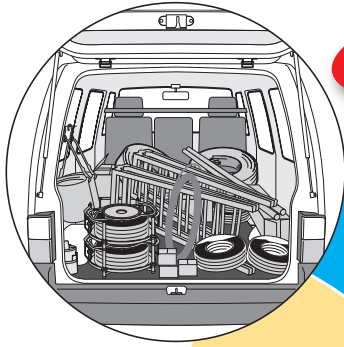

バンキャビネット

自由な組み合わせで車内を **整理 整頓**

バンキャビネット シリーズ

アイデアで 車内が すっきり!

- 工具・部材・ツールボックス・脚立など様々な区分収納力を発揮
- 多彩なパーツを組み合わせて、用途に合わせた自由なレイアウトが可能
- 傷つきにくい粉体塗装

連結引き出し

上下、左右に連結して自由なレイアウトでお使いいただけます。

付属の天板を取り外し、かわりに別売の上棚や上皿を取り付けることができます。

引き出しと天板のセット品もあります。

引き出し

ハイエース、キャラバン用
奥行1300mmタイプ
のロングタイプ引き出し

サイド棚

引き出し+棚で、ハンドツールや普段よく使うものの整理に便利。

ハイエース、キャラバン用
奥行1300mmタイプ
もあります。

荷室の床面に直接設置して、フラットな床面をプラス!

3列引き出し

荷室後部に設置して
工具や部材を整理収納

ワイド引き出し

荷室後部に設置して
大型工具や長物の収納に便利

前開き・平坦タイプ

大型工具や長物の収納に便利な
ワイド引き出し

テーブル

引き出しタイプと組み合わせて、
さらに広々、フラットな床面

荷室後部に引き出しタイプを、
前部にテーブルを設置すれば、
さらに床面がフラットで広く使えます。