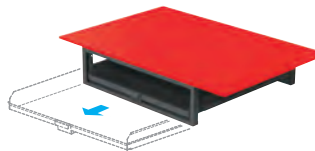

バンキャビネット

自由な組み合わせで車内を **整理 整頓**

バンキャビネット シリーズ

アイデアで 車内が すっきり!

- 工具・部材・ツールボックス・脚立など様々な区分収納力を発揮
- 多彩なパーツを組み合わせて、用途に合わせた自由なレイアウトが可能
- 傷つきにくい粉体塗装

連結引き出し

上下、左右に連結して自由なレイアウトでお使いいただけます。

付属の天板を取り外し、かわりに別売の上棚や上皿を取り付けることができます。

引き出しと天板のセット品もあります。

引き出し

ハイエース、キャラバン用
奥行1300mmタイプ
のロングタイプ引き出し

サイド棚

引き出し+棚で、ハンドツールや普段よく使うものの整理に便利。

ハイエース、キャラバン用
奥行1300mmタイプ
もあります。

荷室の床面に直接設置して、フラットな床面をプラス!

3列引き出し

荷室後部に設置して
工具や部材を整理収納

ワイド引き出し

荷室後部に設置して
大型工具や長物の収納に便利

前開き・平坦タイプ

大型工具や長物の収納に便利な
ワイド引き出し

テーブル

引き出しタイプと組み合わせて、
さらに広々、フラットな床面

荷室後部に引き出しタイプを、
前部にテーブルを設置すれば、
さらに床面がフラットで広く使えます。