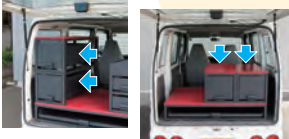

バンキャビネット

自由な組み合わせで車内を **整理 整頓**

バンキャビネット シリーズ

アイデアで 車内が すっきり!

- 工具・部材・ツールボックス・脚立など様々な区分収納力を発揮
- 多彩なパーツを組み合わせて、用途に合わせた自由なレイアウトが可能
- 傷つきにくい粉体塗装

連結引き出し

上下、左右に連結して自由なレイアウトでお使いいただけます。

付属の天板を取り外し、かわりに別売の上棚や上皿を取り付けることができます。

引き出しと天板のセット品もあります。

引き出し

ハイエース、キャラバン用
奥行1300mmタイプ
のロングタイプ引き出し

サイド棚

引き出し+棚で、ハンドツールや普段よく使うものの整理に便利。

ハイエース、キャラバン用
奥行1300mmタイプ
もあります。

荷室の床面に直接設置して、フラットな床面をプラス!

3列引き出し

荷室後部に設置して
工具や部材を整理収納

ワイド引き出し

荷室後部に設置して
大型工具や長物の収納に便利

前開き・平坦タイプ

大型工具や長物の収納に便利な
ワイド引き出し

テーブル

引き出しタイプと組み合わせて、
さらに広々、フラットな床面

荷室後部に引き出しタイプを、
前部にテーブルを設置すれば、
さらに床面がフラットで広く使えます。