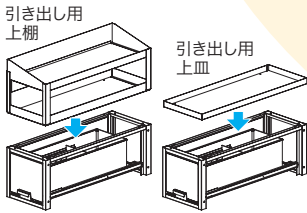

バンキャビネット

自由な組み合わせで車内を **整理 整頓**

バンキャビネット シリーズ

アイデアで 車内が すっきり!

- 工具・部材・ツールボックス・脚立など様々な区分収納力を発揮
- 多彩なパーツを組み合わせて、用途に合わせた自由なレイアウトが可能
- 傷つきにくい粉体塗装

連結引き出し

上下、左右に連結して自由なレイアウトでお使いいただけます。

付属の天板を取り外し、かわりに別売の上棚や上皿を取り付けることができます。

引き出しと天板のセット品もあります。

引き出し

ハイエース、キャラバン用
奥行1300mmタイプ
のロングタイプ引き出し

サイド棚

引き出し+棚で、ハンドツールや普段よく使うものの整理に便利。

ハイエース、キャラバン用
奥行1300mmタイプ
もあります。

荷室の床面に直接設置して、フラットな床面をプラス!

3列引き出し

荷室後部に設置して
工具や部材を整理収納

ワイド引き出し

荷室後部に設置して
大型工具や長物の収納に便利

前開き・平坦タイプ

大型工具や長物の収納に便利な
ワイド引き出し

テーブル

引き出しタイプと組み合わせて、
さらに広々、フラットな床面

荷室後部に引き出しタイプを、
前部にテーブルを設置すれば、
さらに床面がフラットで広く使えます。