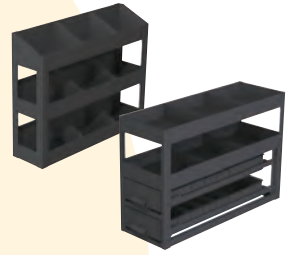

バンキャビネット

自由な組み合わせで車内を **整理 整頓**

バンキャビネット シリーズ

アイデアで 車内が すっきり!

- 工具・部材・ツールボックス・脚立など様々な区分収納力を発揮
- 多彩なパーツを組み合わせて、用途に合わせた自由なレイアウトが可能
- 傷つきにくい粉体塗装

連結引き出し

上下、左右に連結して自由なレイアウトでお使いいただけます。

付属の天板を取り外し、かわりに別売の上棚や上皿を取り付けることができます。

引き出しと天板のセット品もあります。

引き出し

ハイエース、キャラバン用
奥行1300mmタイプ
のロングタイプ引き出し

サイド棚

引き出し+棚で、ハンドツールや普段よく使うものの整理に便利。

ハイエース、キャラバン用
奥行1300mmタイプ
もあります。

荷室の床面に直接設置して、フラットな床面をプラス!

3列引き出し

荷室後部に設置して
工具や部材を整理収納

ワイド引き出し

荷室後部に設置して
大型工具や長物の収納に便利

前開き・平坦タイプ

大型工具や長物の収納に便利な
ワイド引き出し

テーブル

引き出しタイプと組み合わせて、
さらに広々、フラットな床面

荷室後部に引き出しタイプを、
前部にテーブルを設置すれば、
さらに床面がフラットで広く使えます。