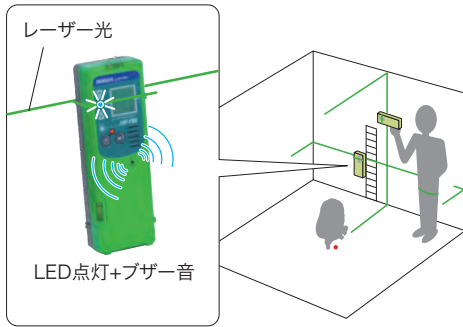

レーザー墨出し器

検電器・計測器

グリーンレーザーキャッチャー

屋外や明るい場所でもレーザー光を正確・簡単にキャッチ

- 最大半径約30mの受光距離
- 高輝度LEDでレーザーのズレが簡単に認識可能
- 適合機種:LBP-4GR、LBP-6GR、LBP-9GR
- スタッフ、ポールへの取付けに便利なホルダー付

レーザー
受光器

屋外OK

仕様

表示	高輝度LEDおよびブザー音
検出距離	約1m~最大約30m (ただしレーザーライン中央付近、使用環境により異なる)
検出精度	15m以内±0.5mm、30m未満±1.0mm
使用電池	006P・9V乾電池×1 (動作確認用付属)
連続使用時間	約30時間 (アルカリ乾電池使用時)
使用温度範囲	-10℃~+45℃ 結露なきこと
電池残量警告	電源パイロットランプ点滅
防水・防塵	防沫、防塵型 (IP54相当)
オートパワーOFF	最後に操作、または受光後約10分でパワーOFF
サイズ	150×50×26mm
質量	135g

ケーブル

水平器

レーザー
墨出し器

NEW
発売予定

レーザー三脚

地墨ポイントが出せる貫通構造の三脚

- エレベーター昇降
- 専用三脚ケース付

地墨貫通型